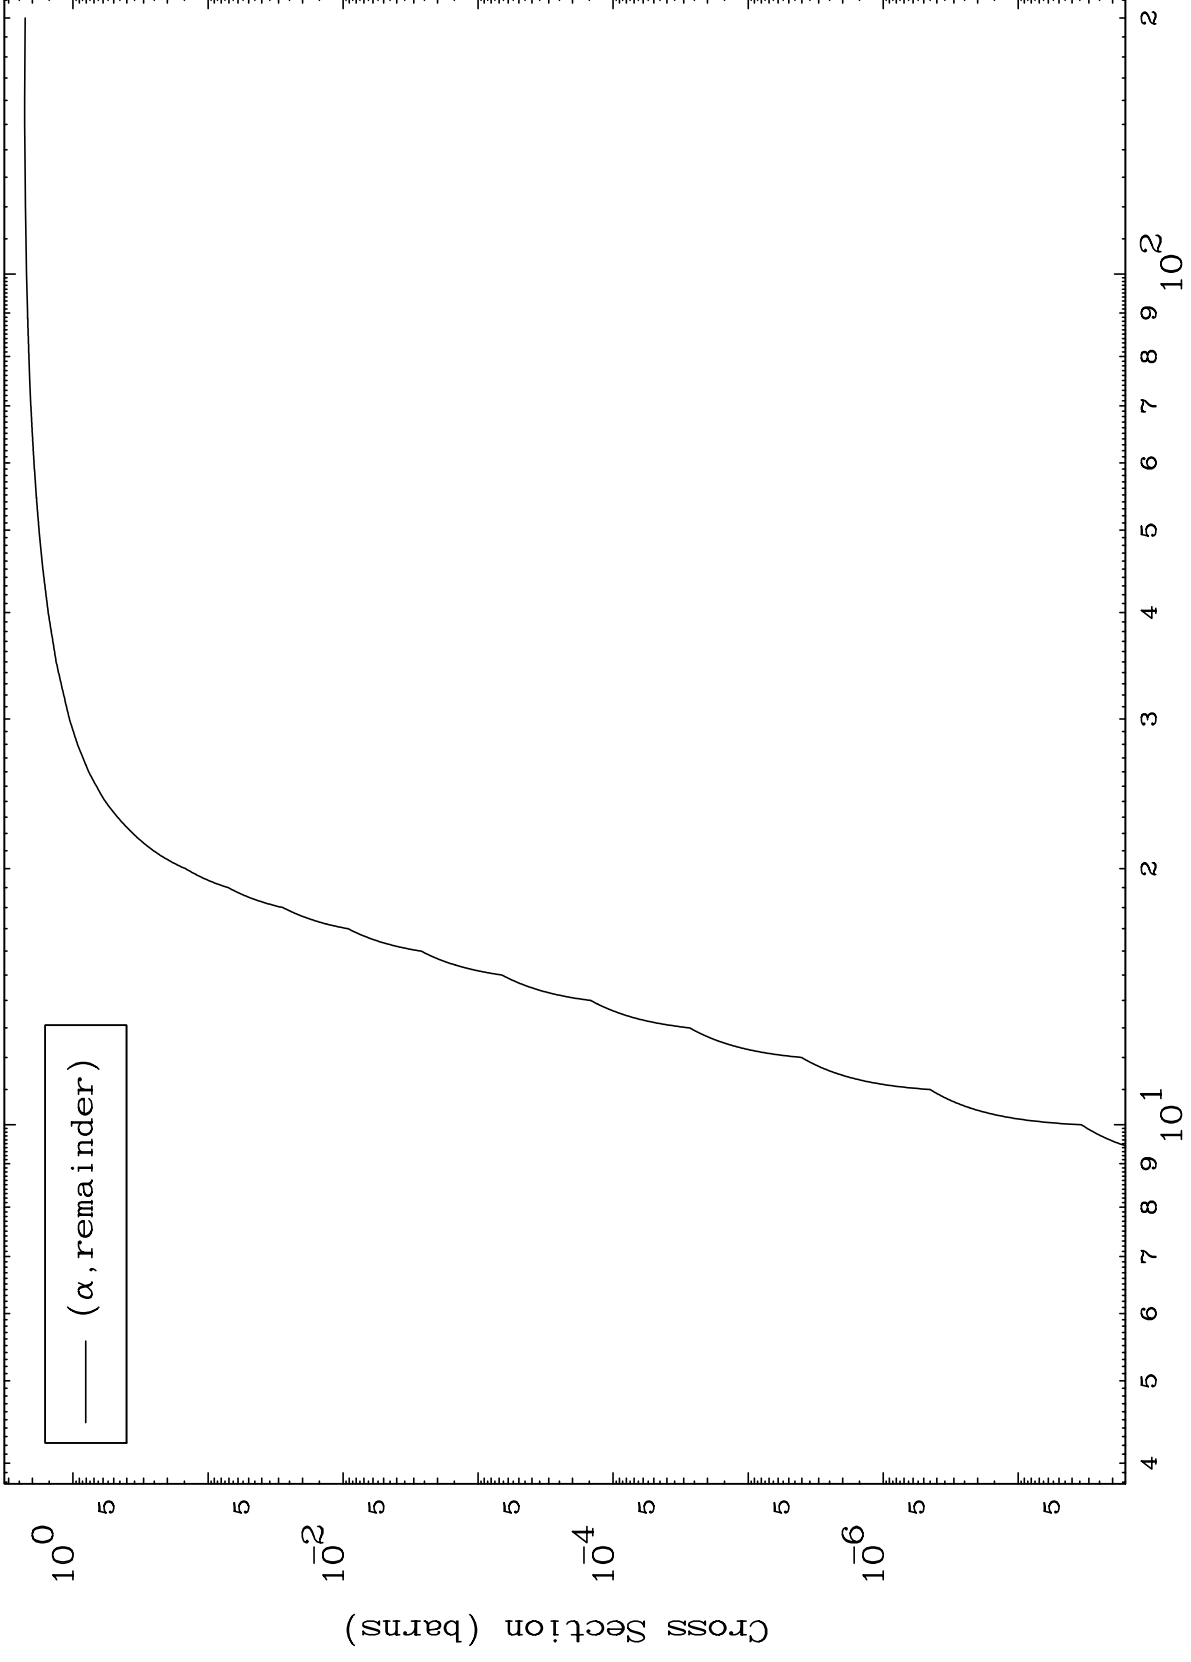

Press Mouse Button to Start

MAT 7080

α Major

71-Lu-160

0 Kelvin Cross Sections

1

Incident Energy (MeV)

71-Lu-160