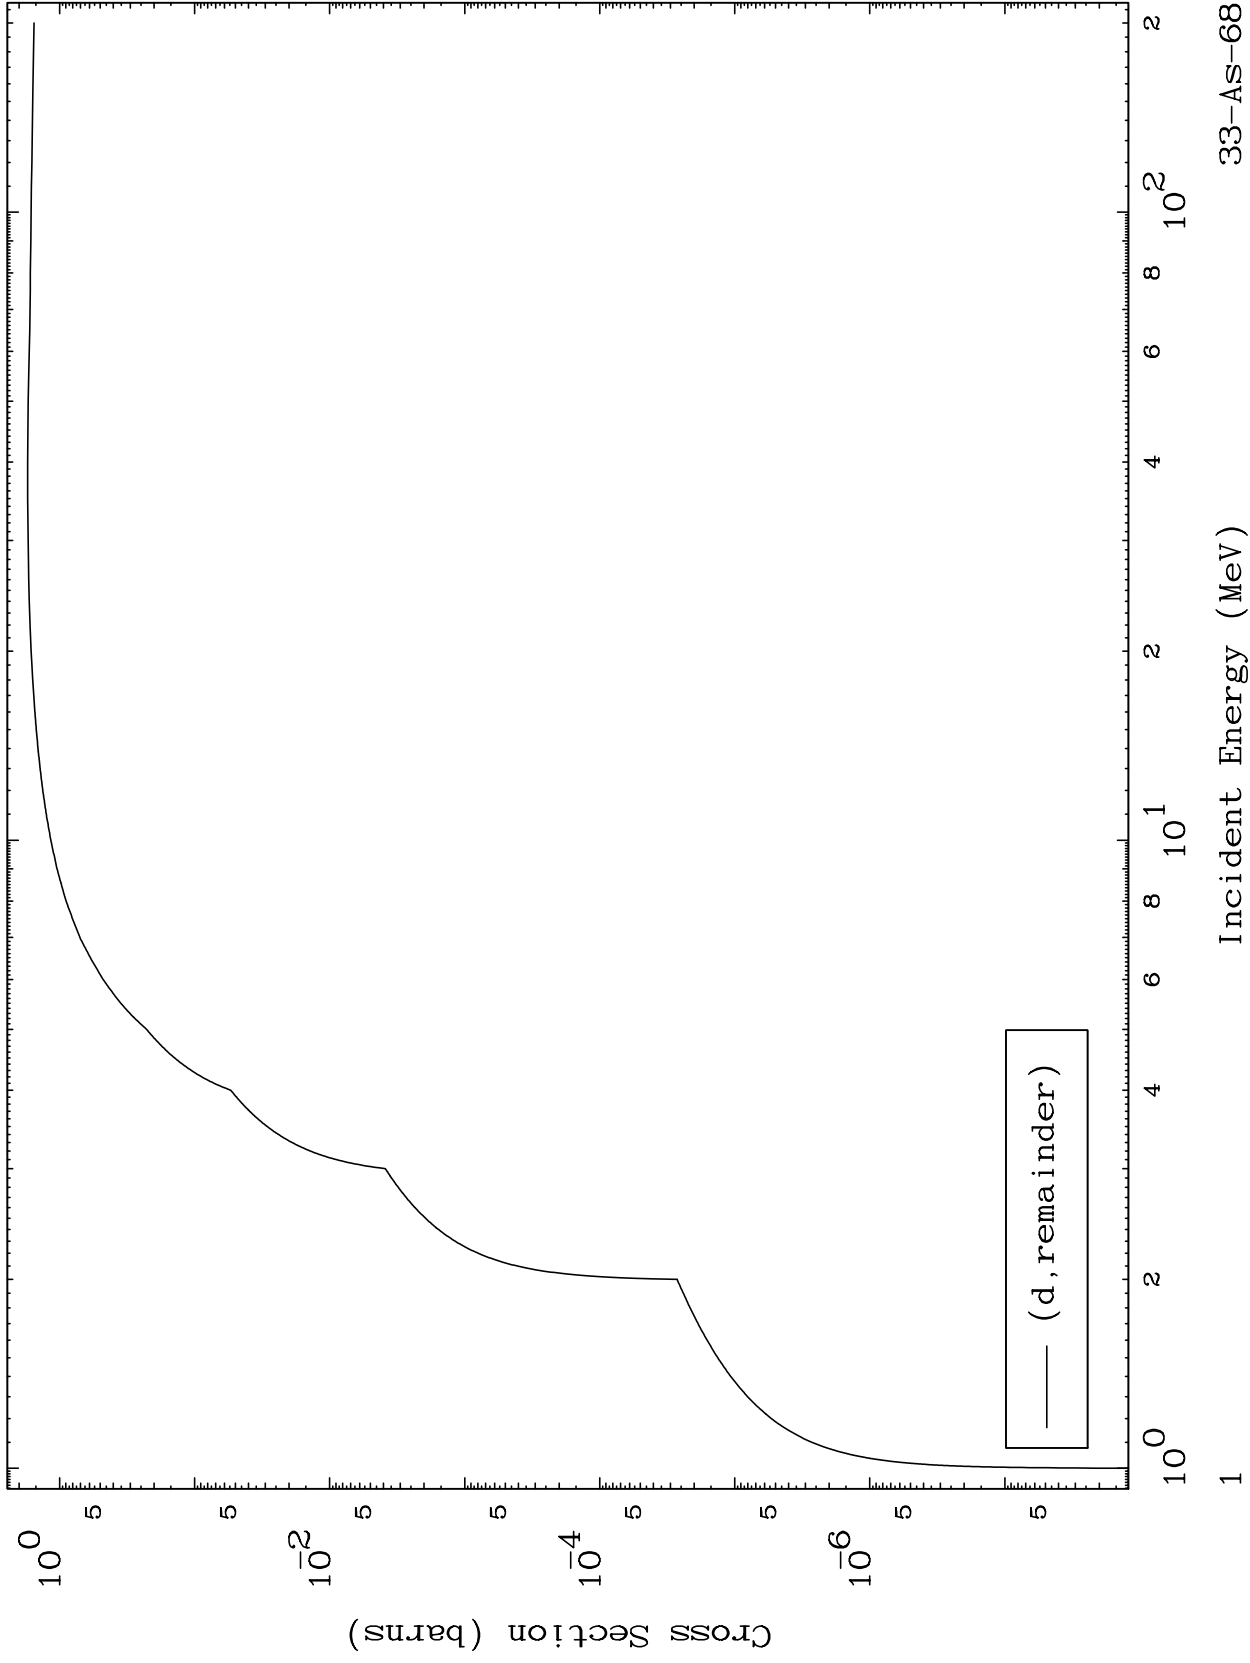

Press Mouse Button to Start

MAT 3304

Deuteron Major
0 Kelvin Cross Sections

33-As-68

33-As-68