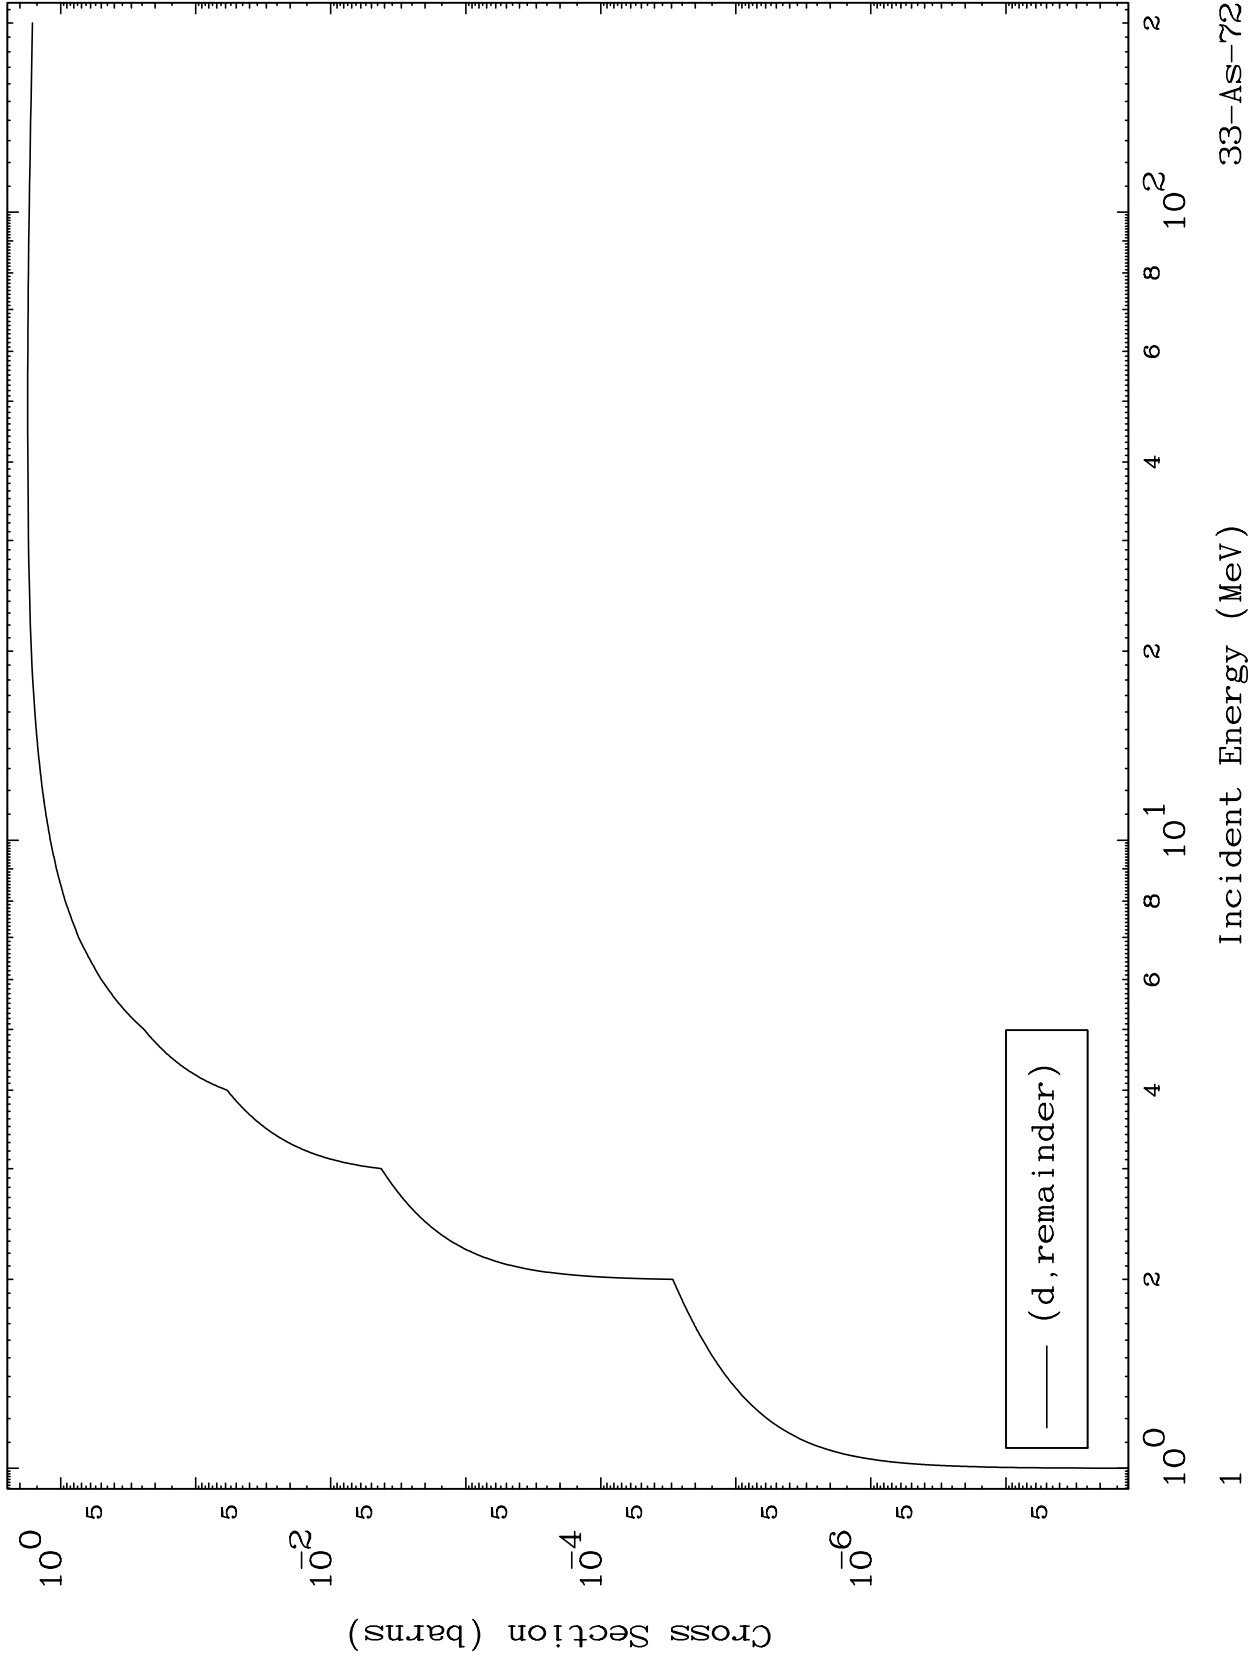

Press Mouse Button to Start

MAT 3316

Deuteron Major  
0 Kelvin Cross Sections

33-As-72

33-As-72