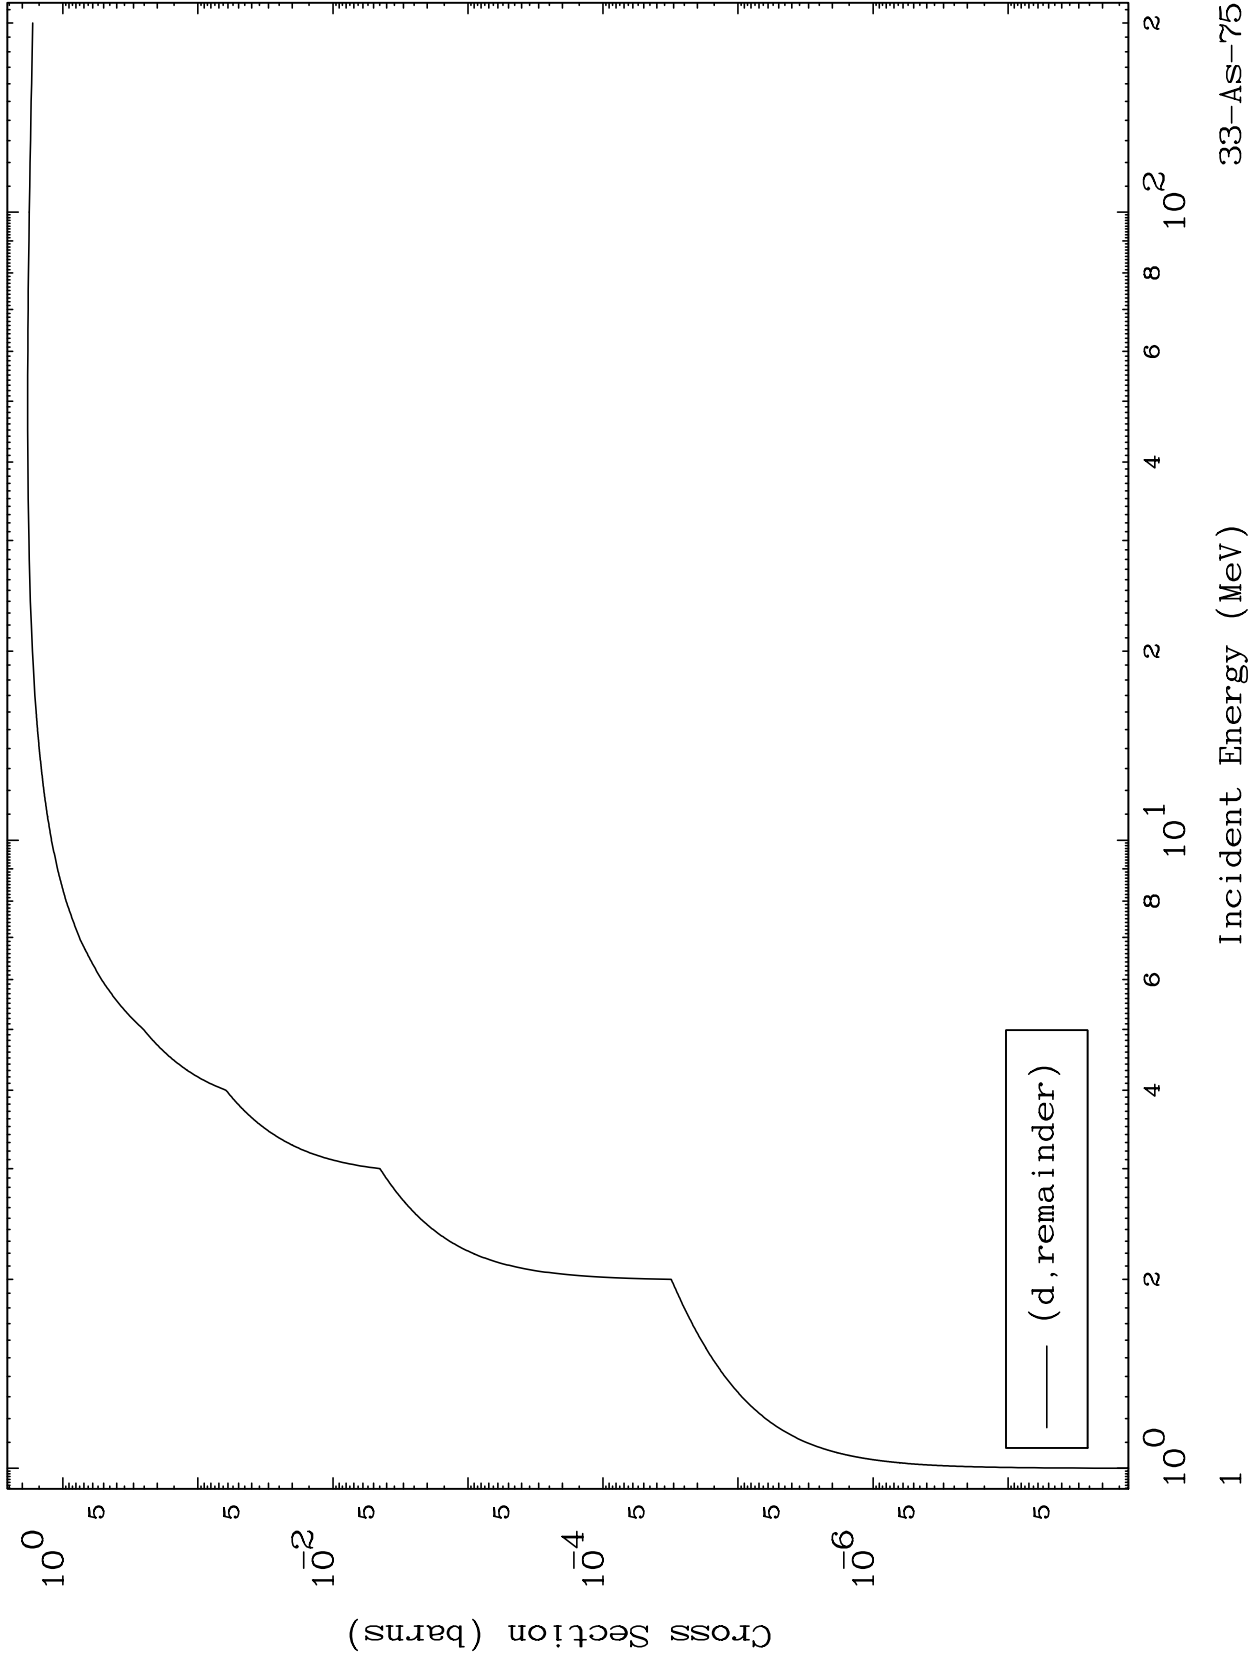

Press Mouse Button to Start

MAT 3325

Deuteron Major
0 Kelvin Cross Sections

33-As-75

33-As-75