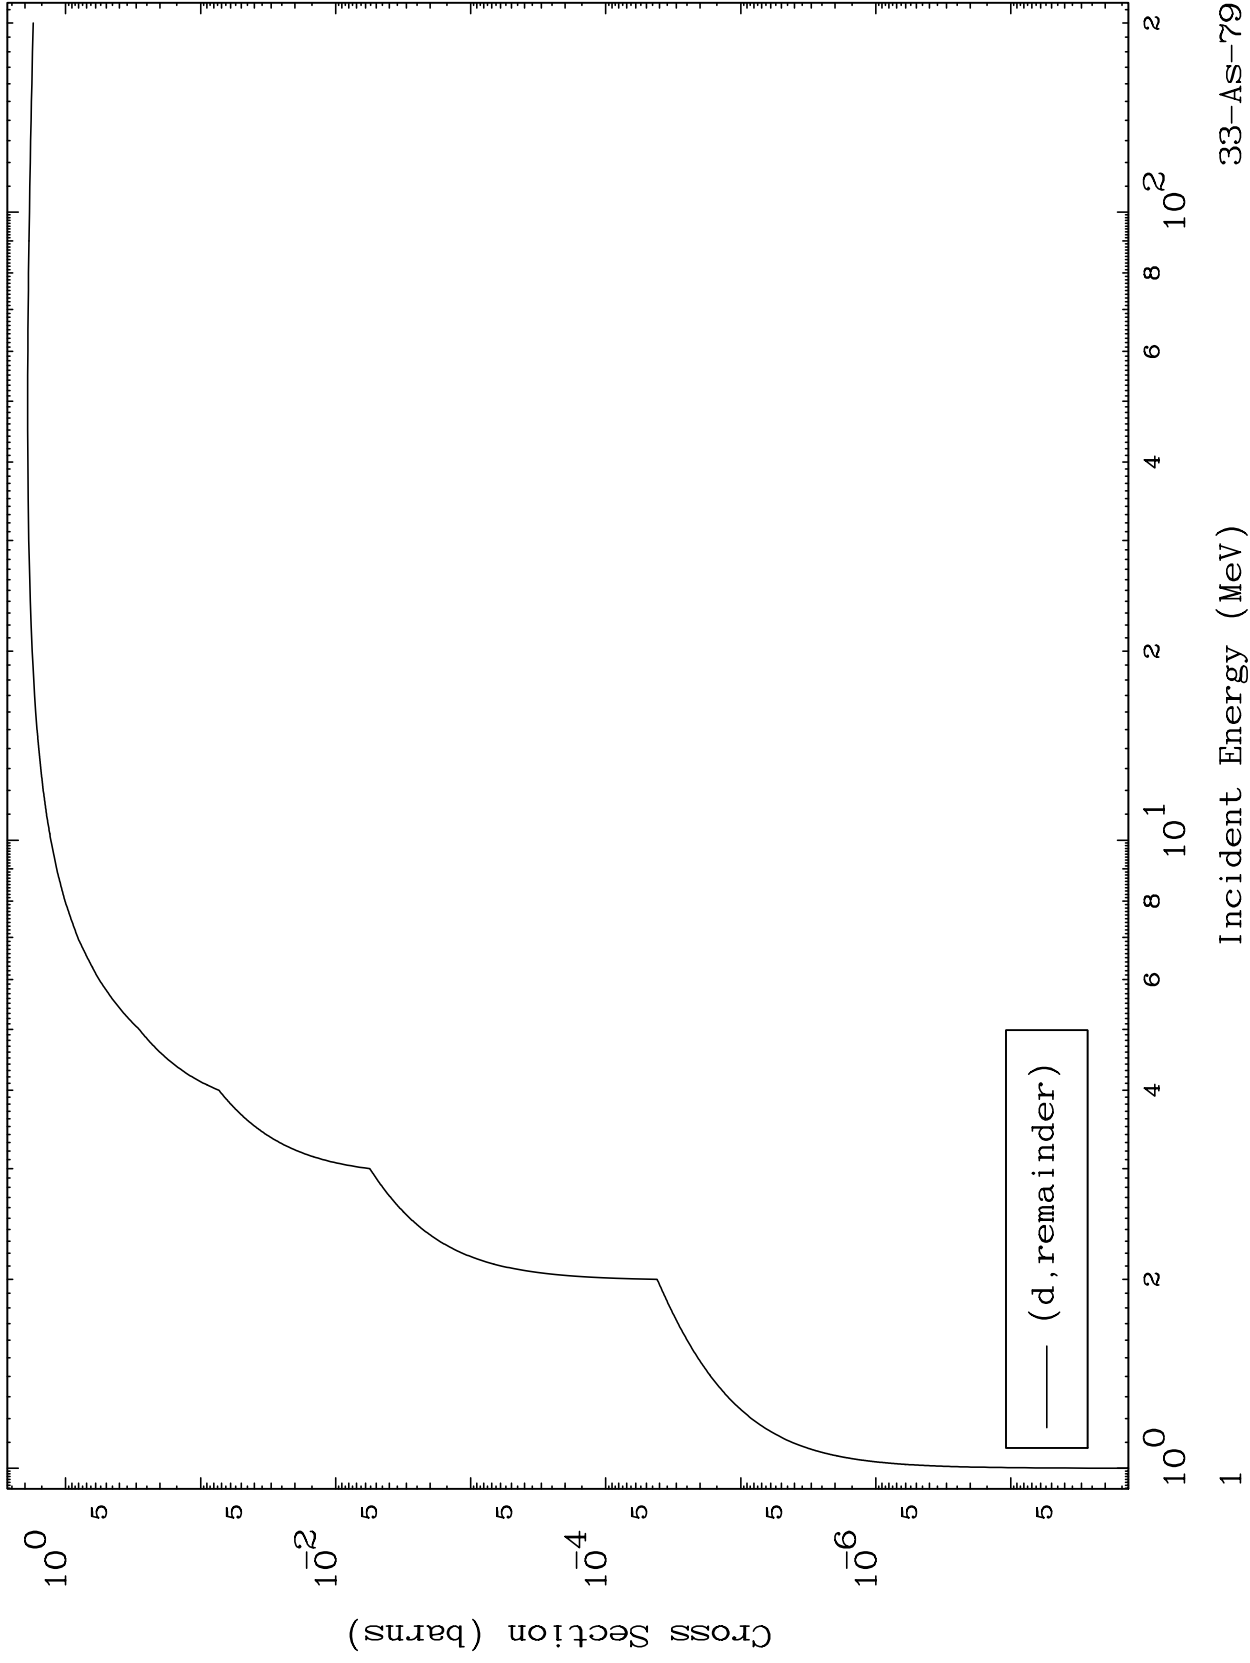

Press Mouse Button to Start

MAT 3337

Deuteron Major
0 Kelvin Cross Sections

33-As-79

33-As-79