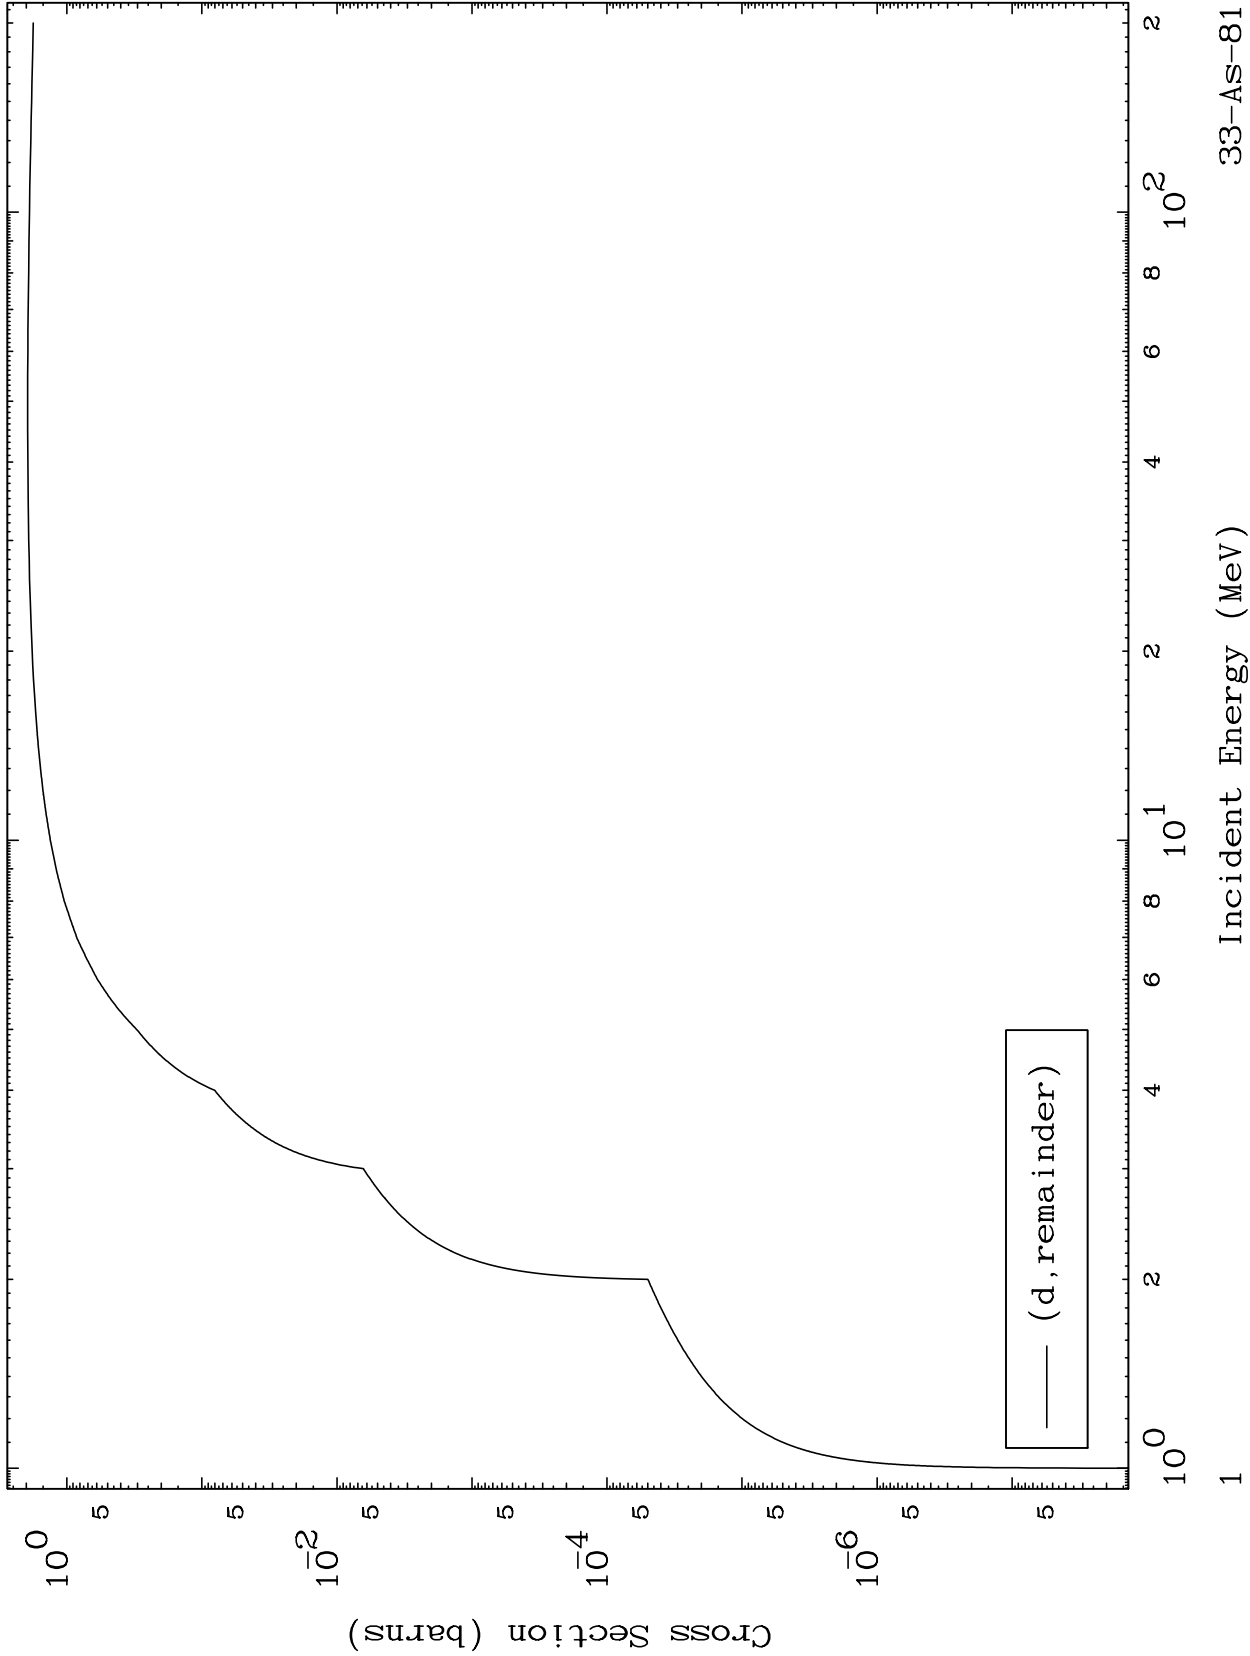

Press Mouse Button to Start

MAT 3343

Deuteron Major  
0 Kelvin Cross Sections

33-As-81

33-As-81