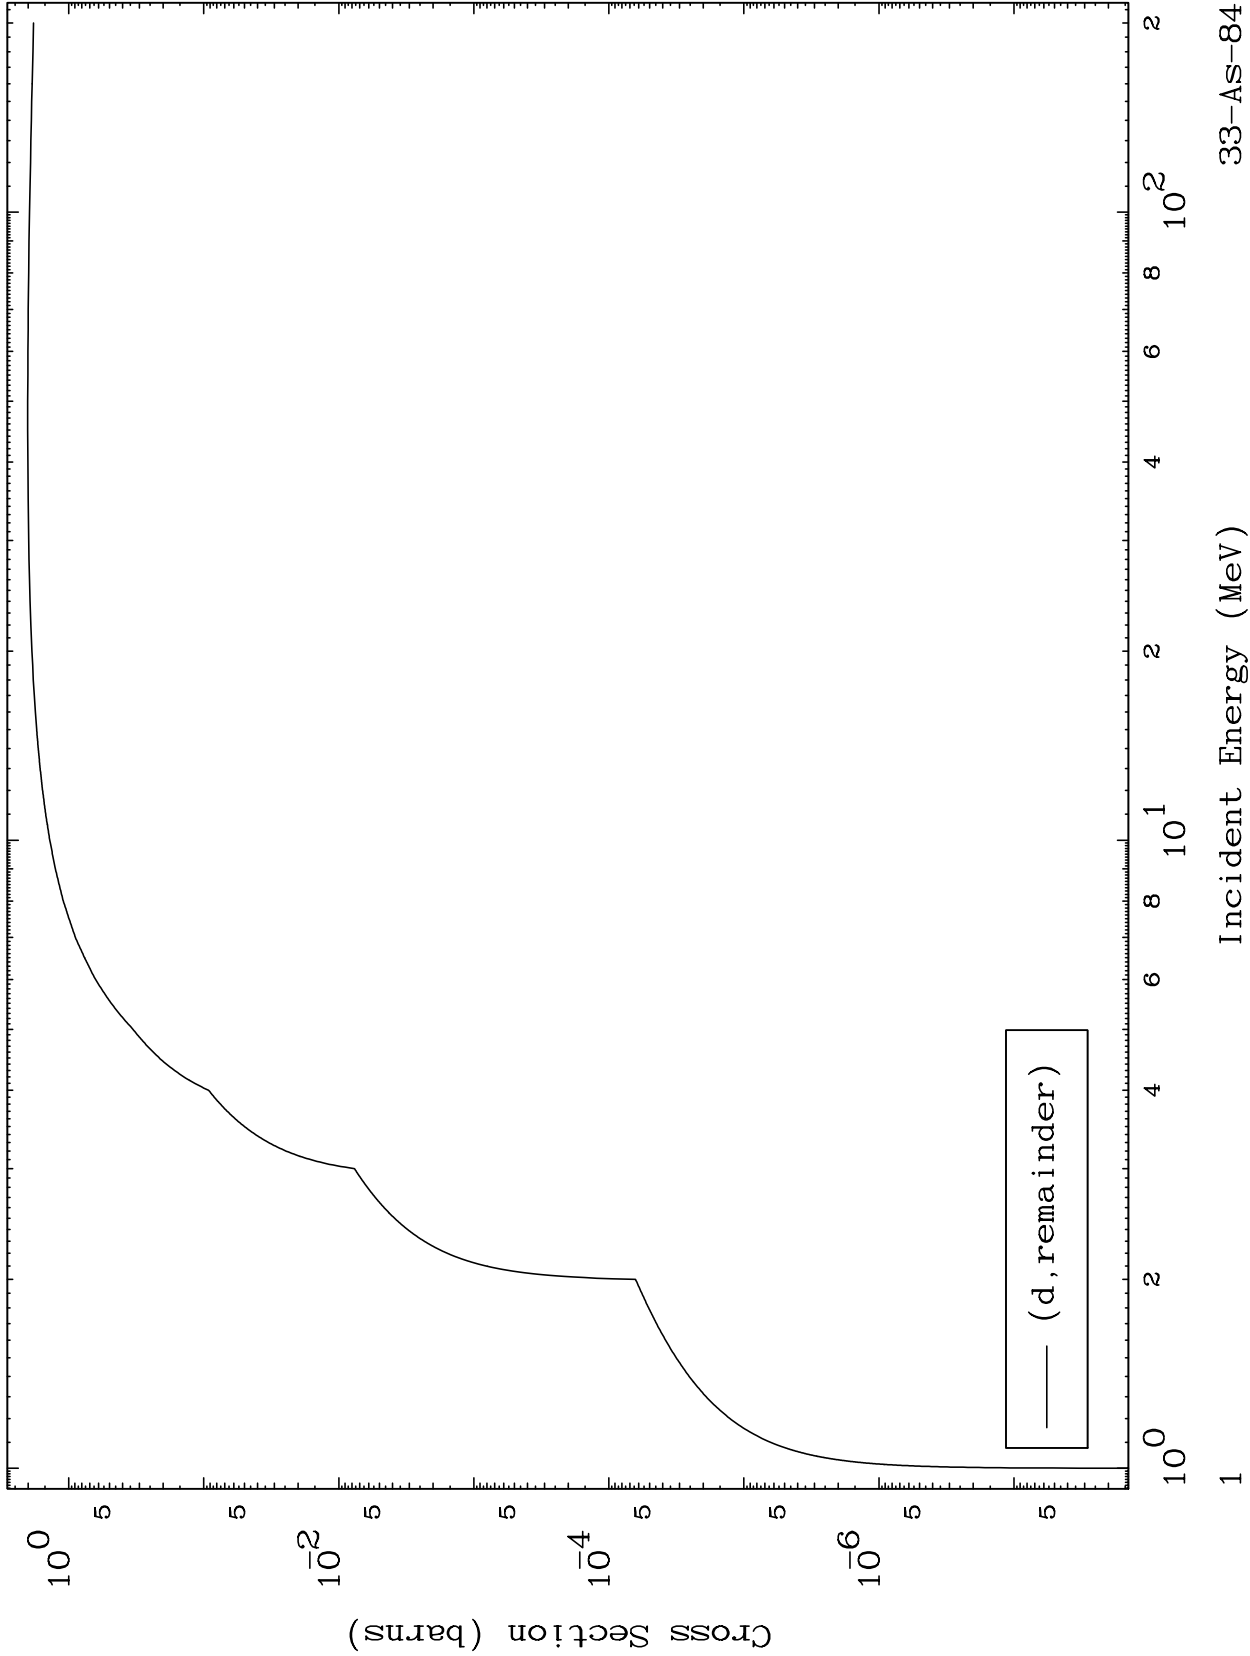

Press Mouse Button to Start

MAT 3352

Deuteron Major  
0 Kelvin Cross Sections

33-As-84

33-As-84