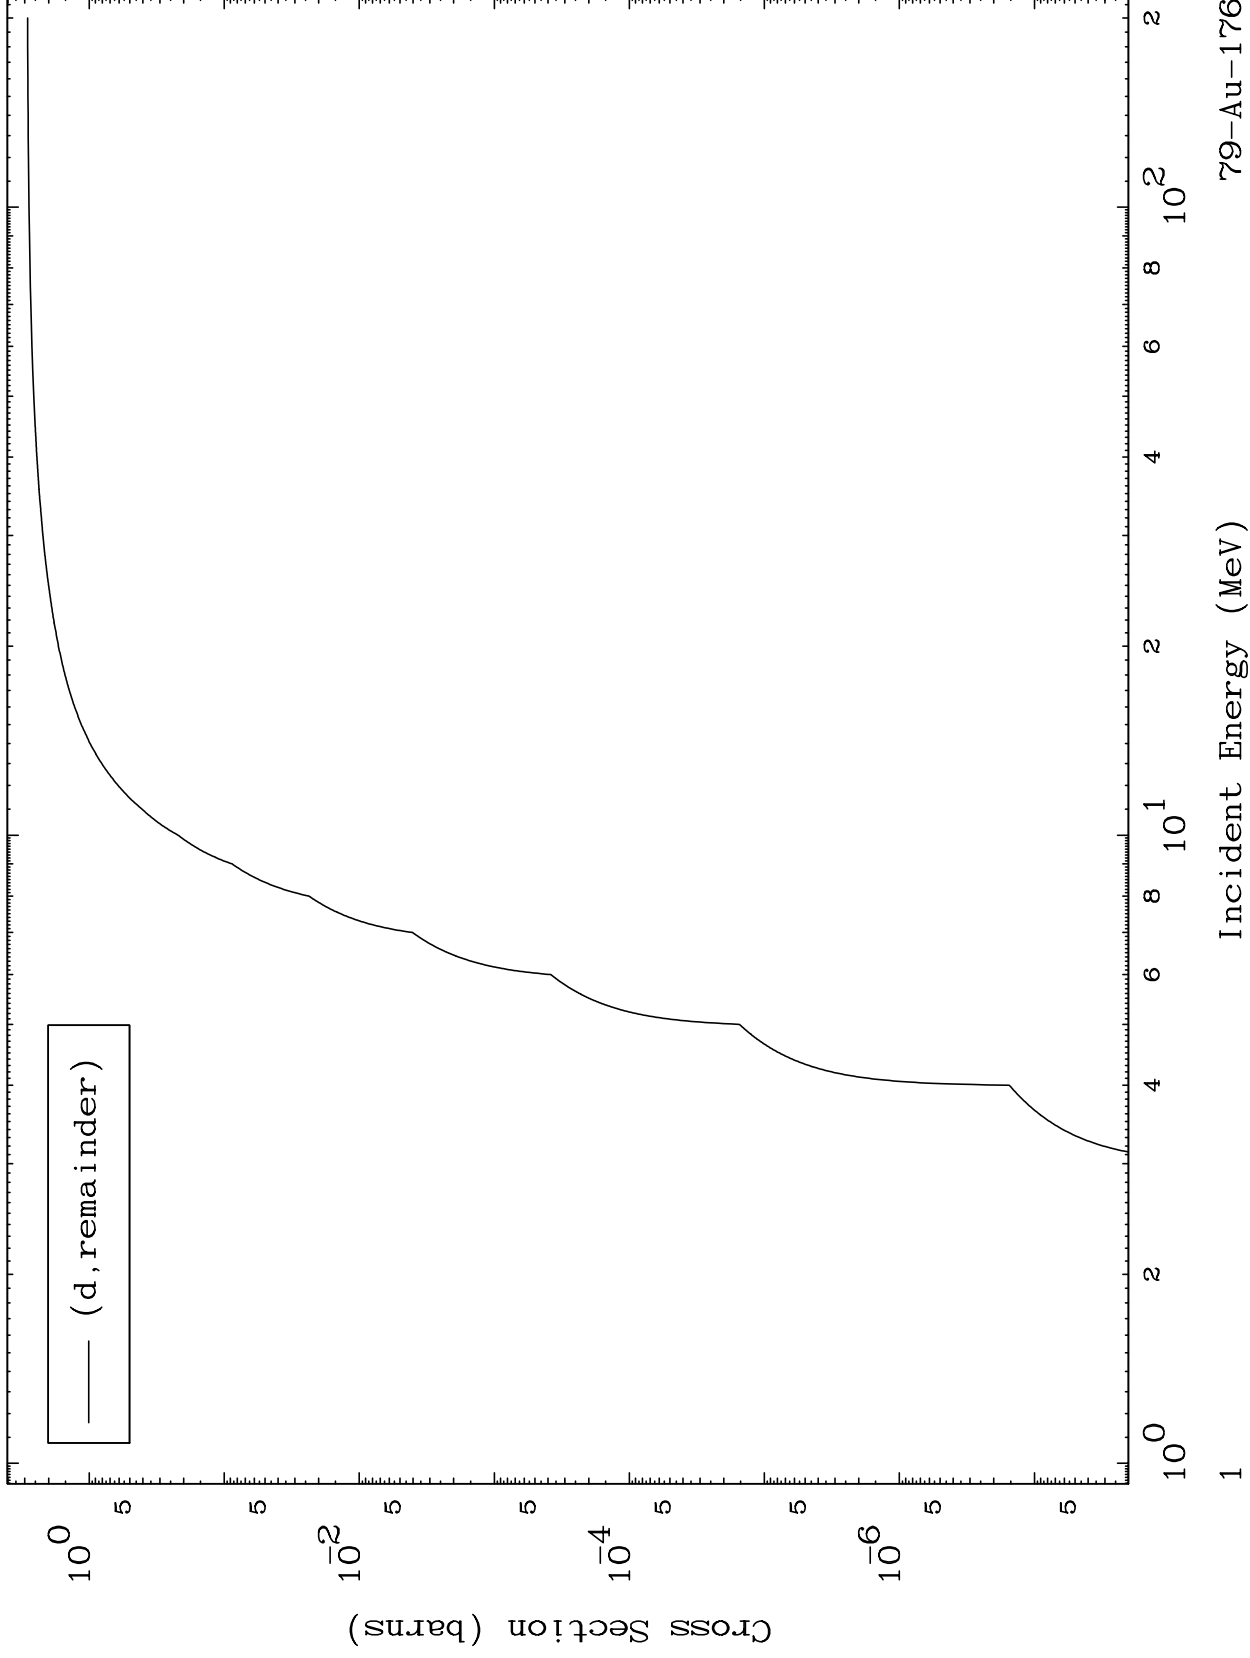

Press Mouse Button to Start

MAT 7863

Deuteron Major
0 Kelvin Cross Sections

79-Au-176

79-Au-176