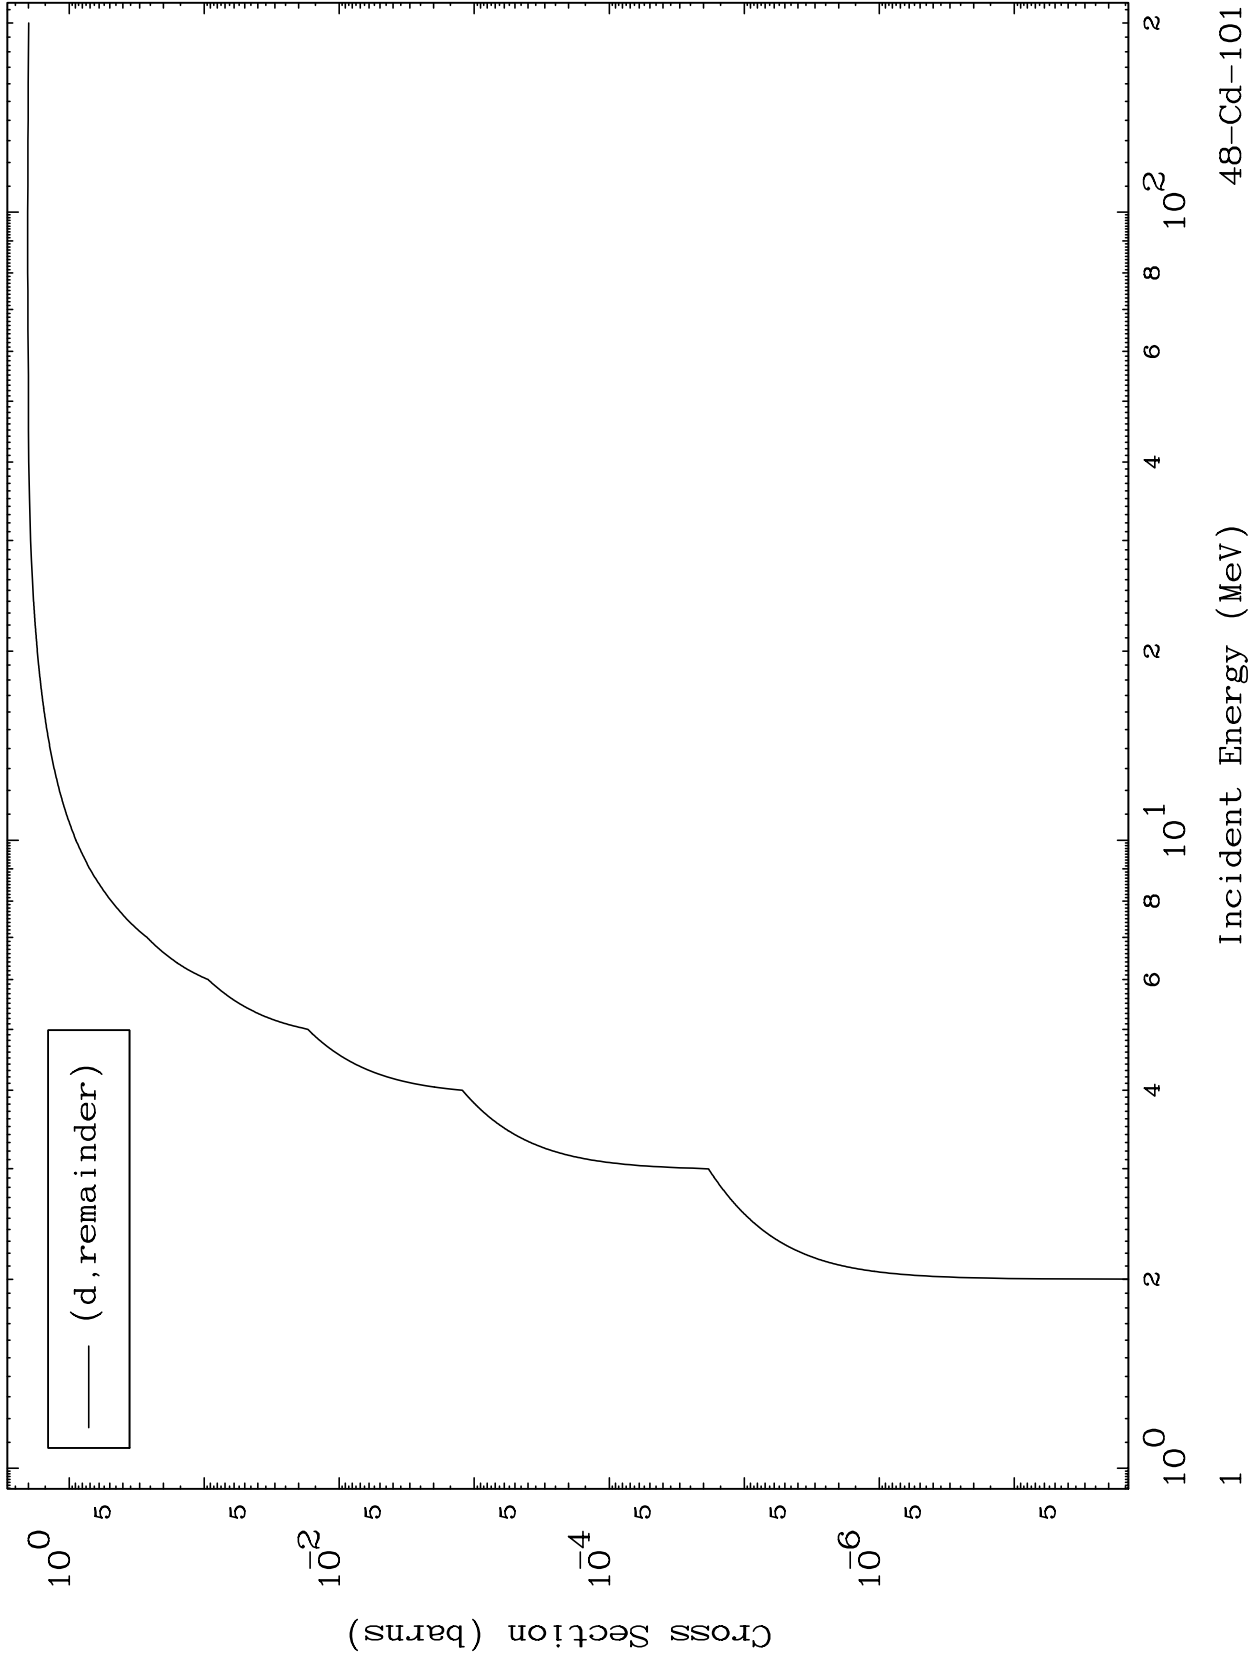

Press Mouse Button to Start

MAT 4810

Deuteron Major  
0 Kelvin Cross Sections

48-Cd-101

48-Cd-101