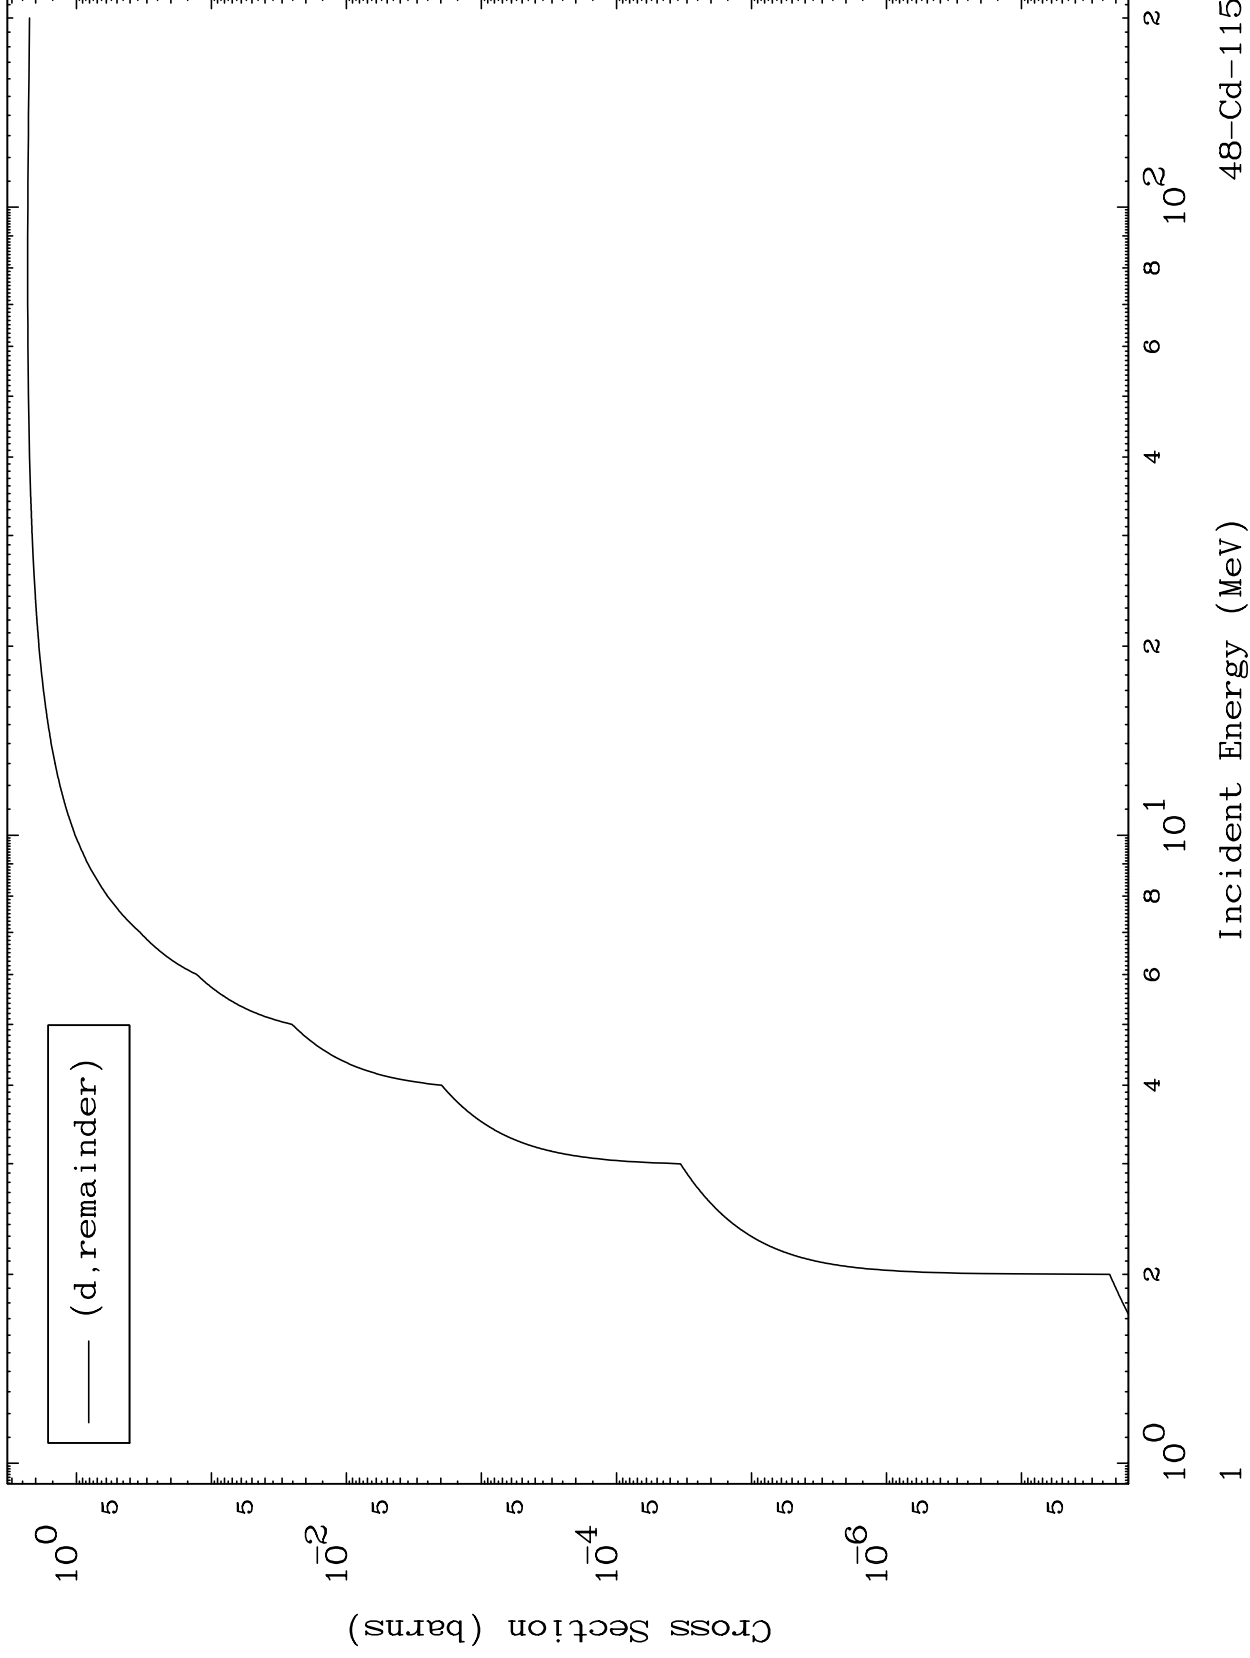

Press Mouse Button to Start

MAT 4853

Deuteron Major
0 Kelvin Cross Sections

48-Cd-115

48-Cd-115