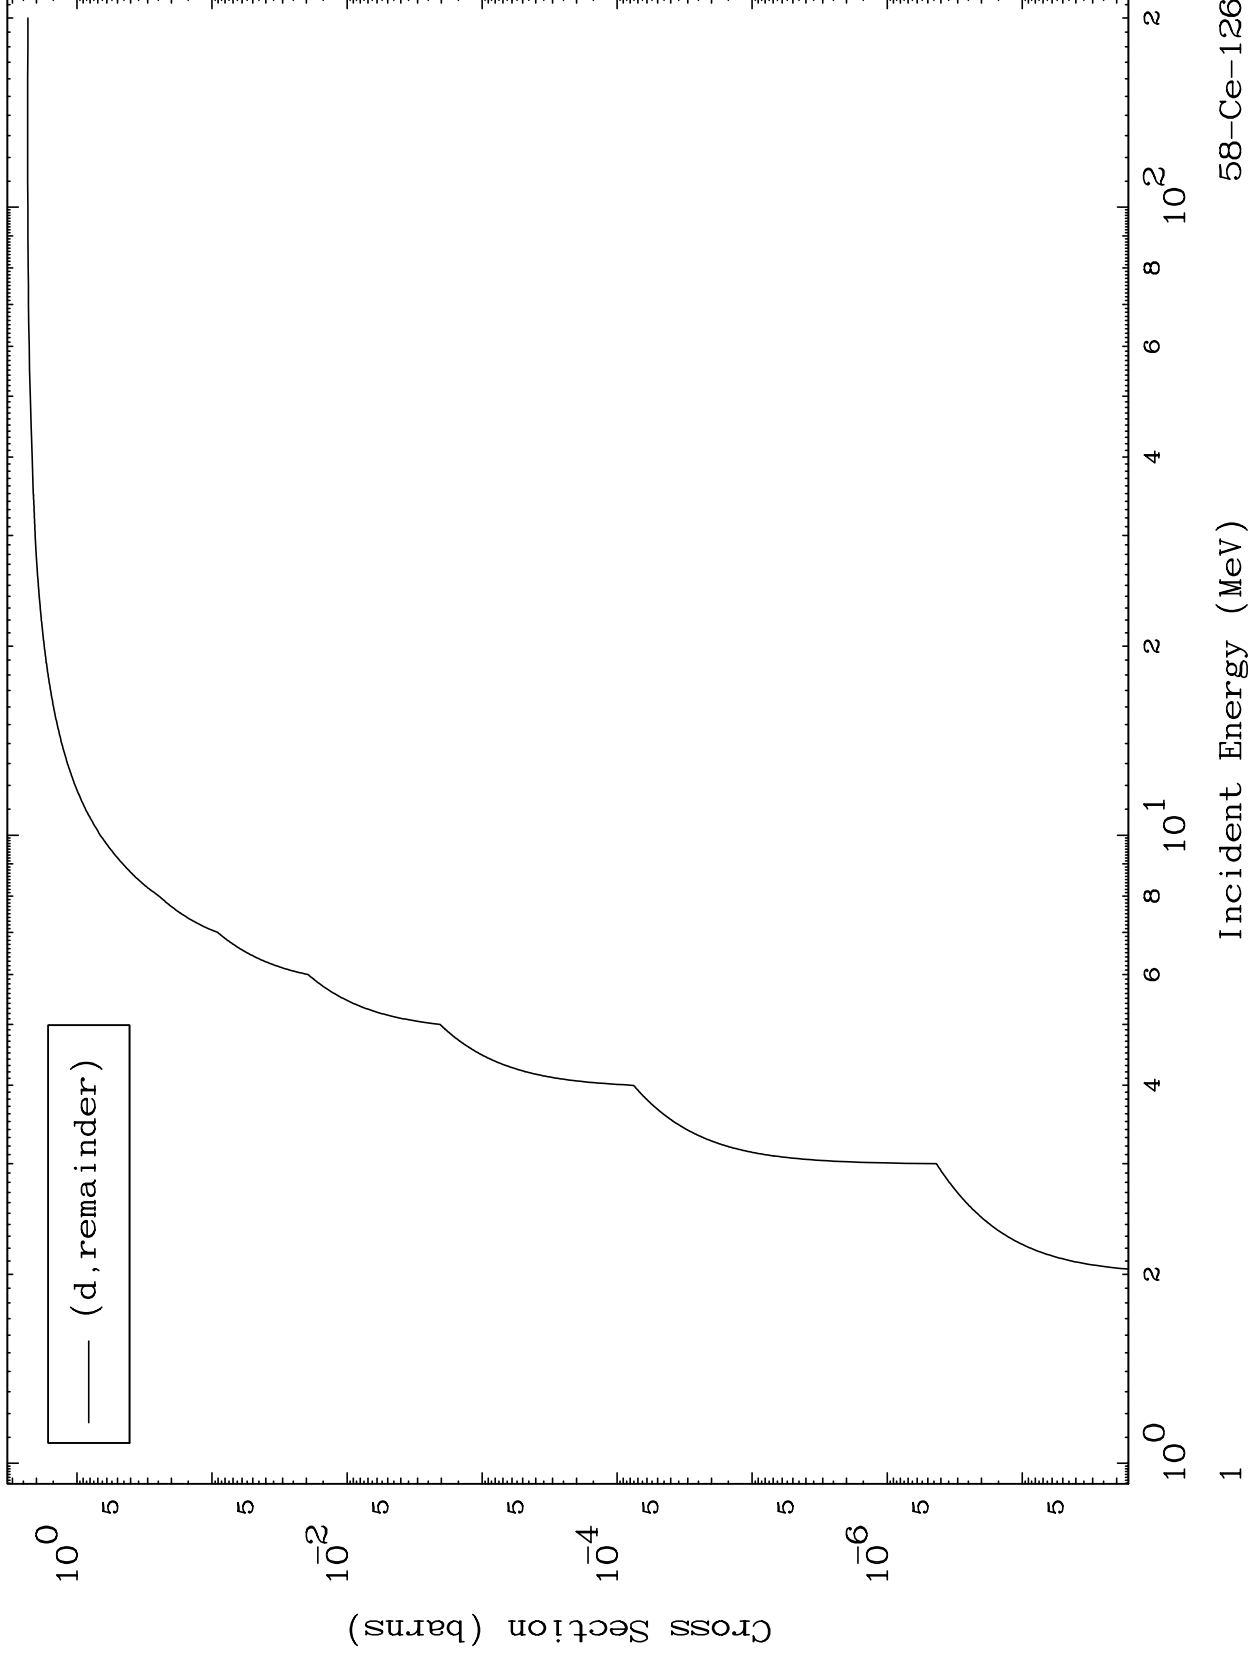

Press Mouse Button to Start

MAT 5795

Deuteron Major  
0 Kelvin Cross Sections

58-Ce-126

58-Ce-126