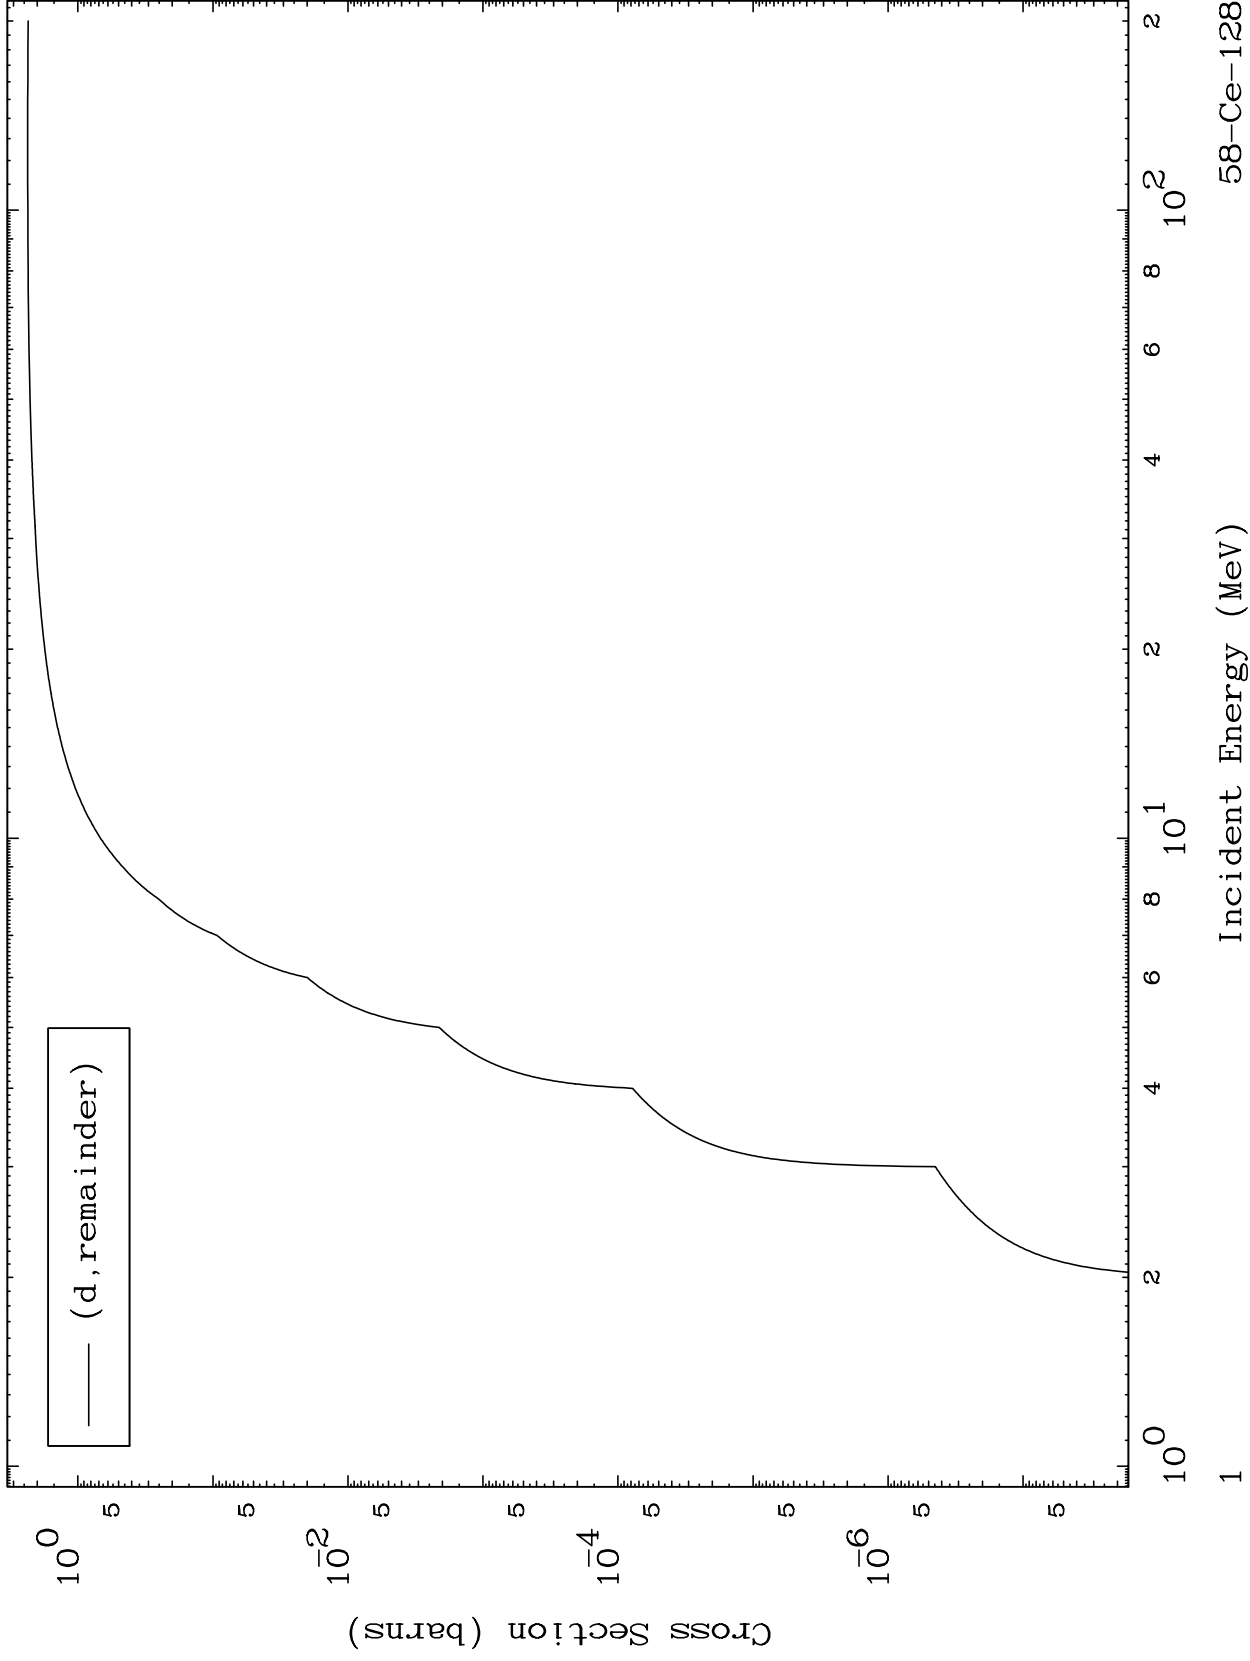

Press Mouse Button to Start

MAT 5801

Deuteron Major
0 Kelvin Cross Sections

58-Ce-128

58-Ce-128