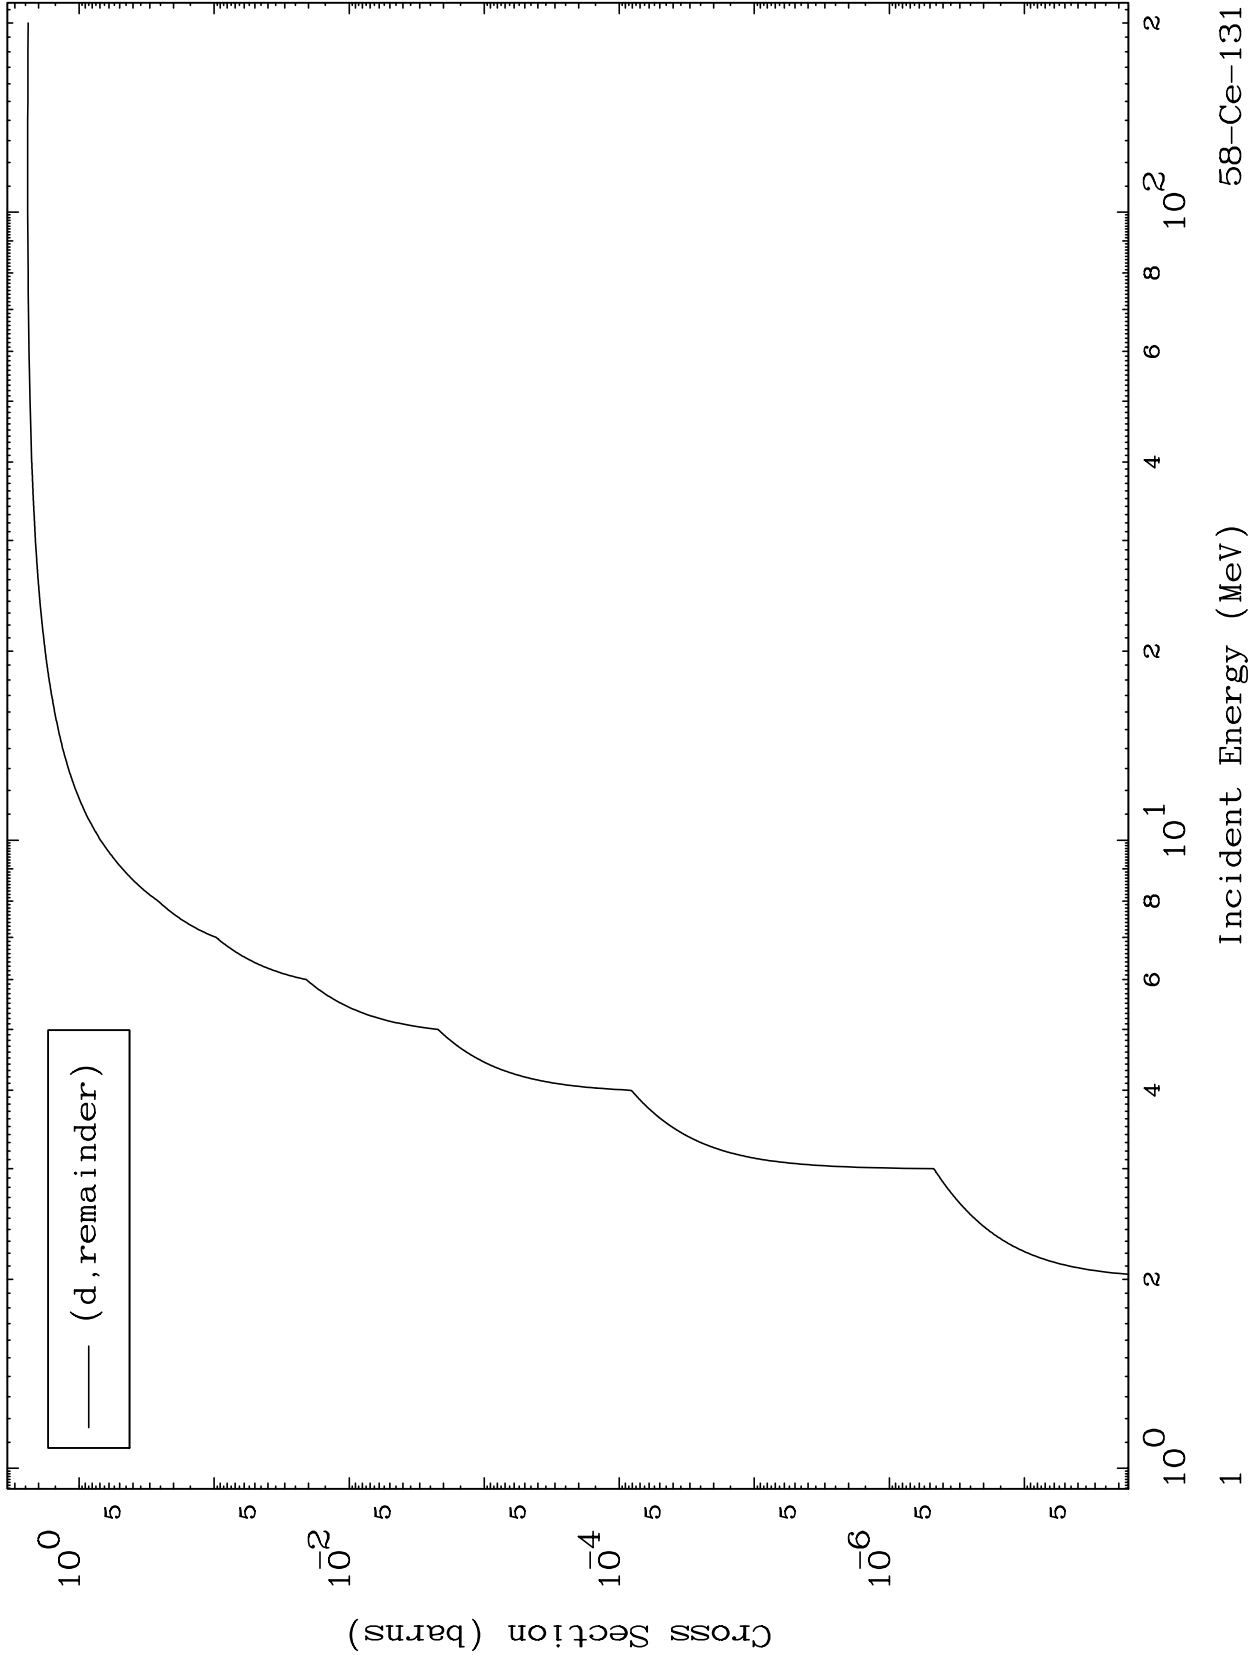

Press Mouse Button to Start

MAT 5810

Deuteron Major
0 Kelvin Cross Sections

58-Ce-131

58-Ce-131