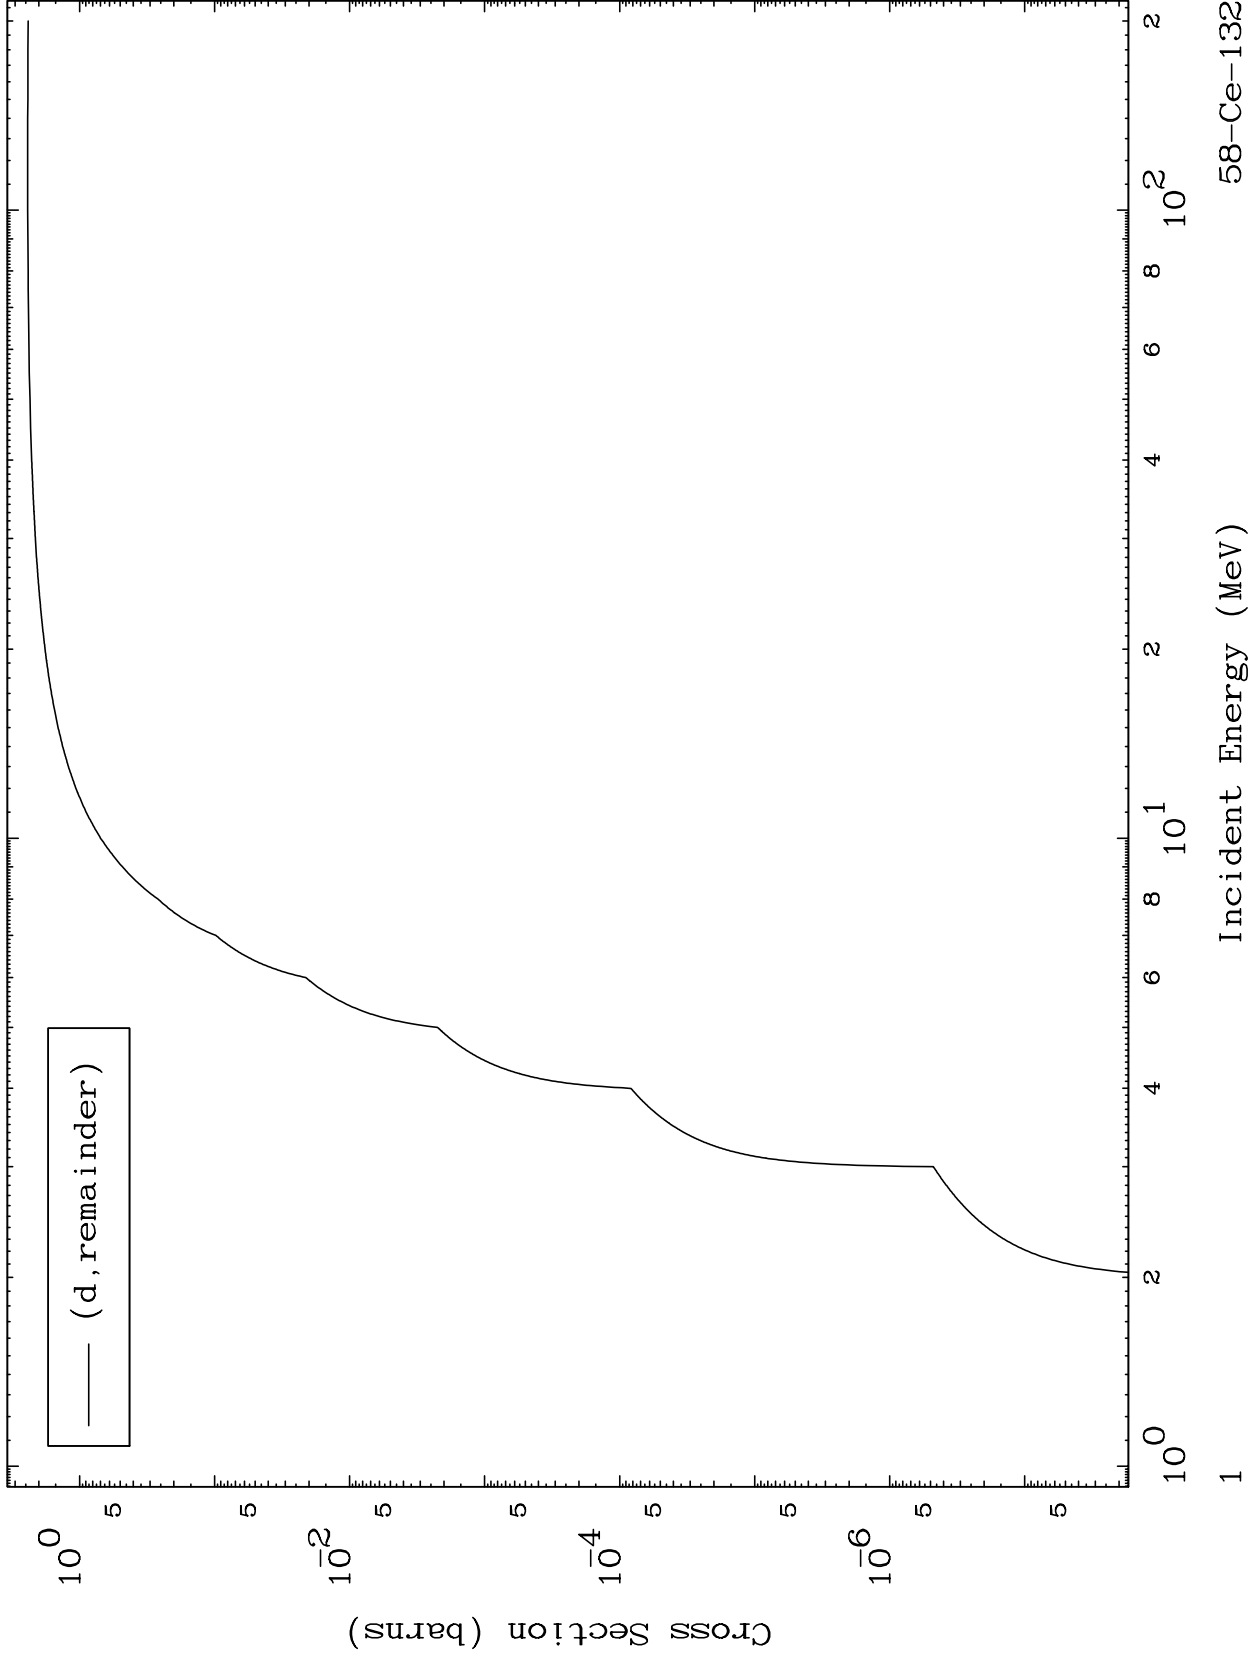

Press Mouse Button to Start

MAT 5813

Deuteron Major
0 Kelvin Cross Sections

58-Ce-132

58-Ce-132