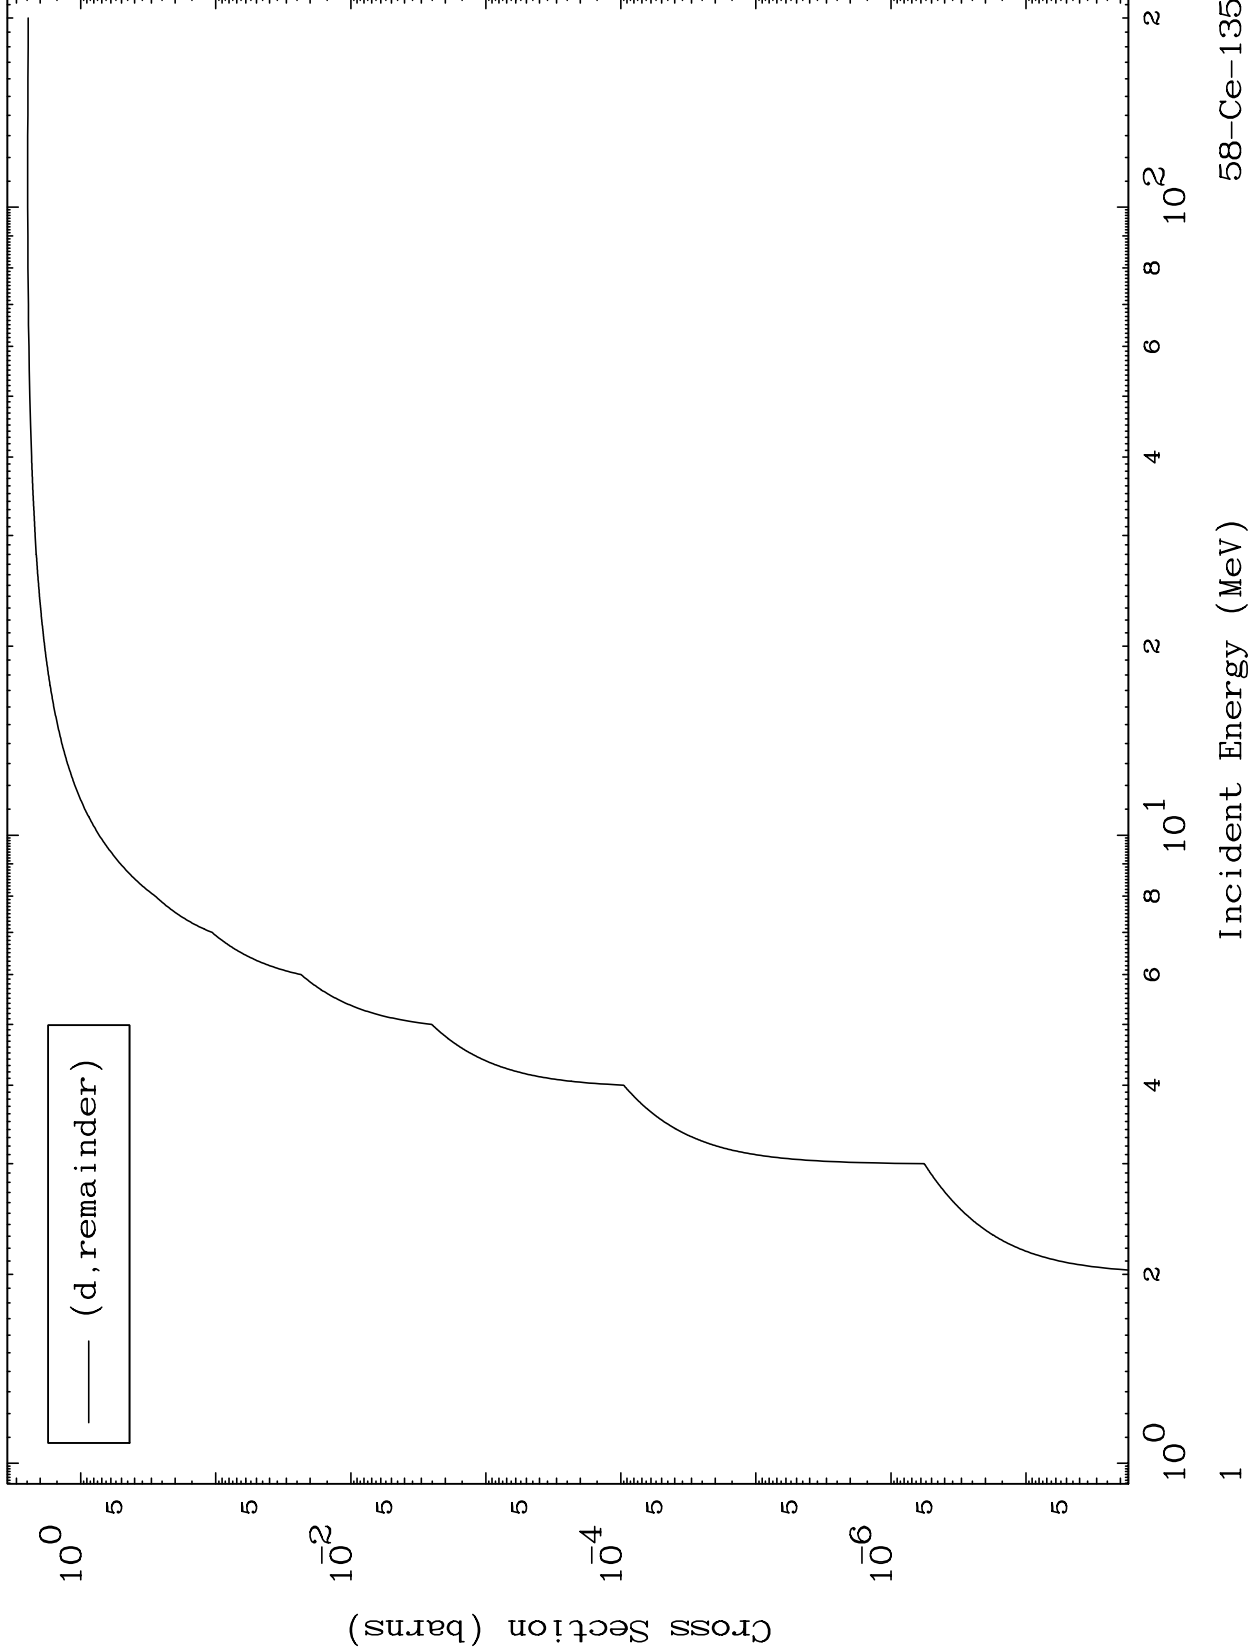

Press Mouse Button to Start

MAT 58222

Deuteron Major
0 Kelvin Cross Sections

58-Ce-135

58-Ce-135