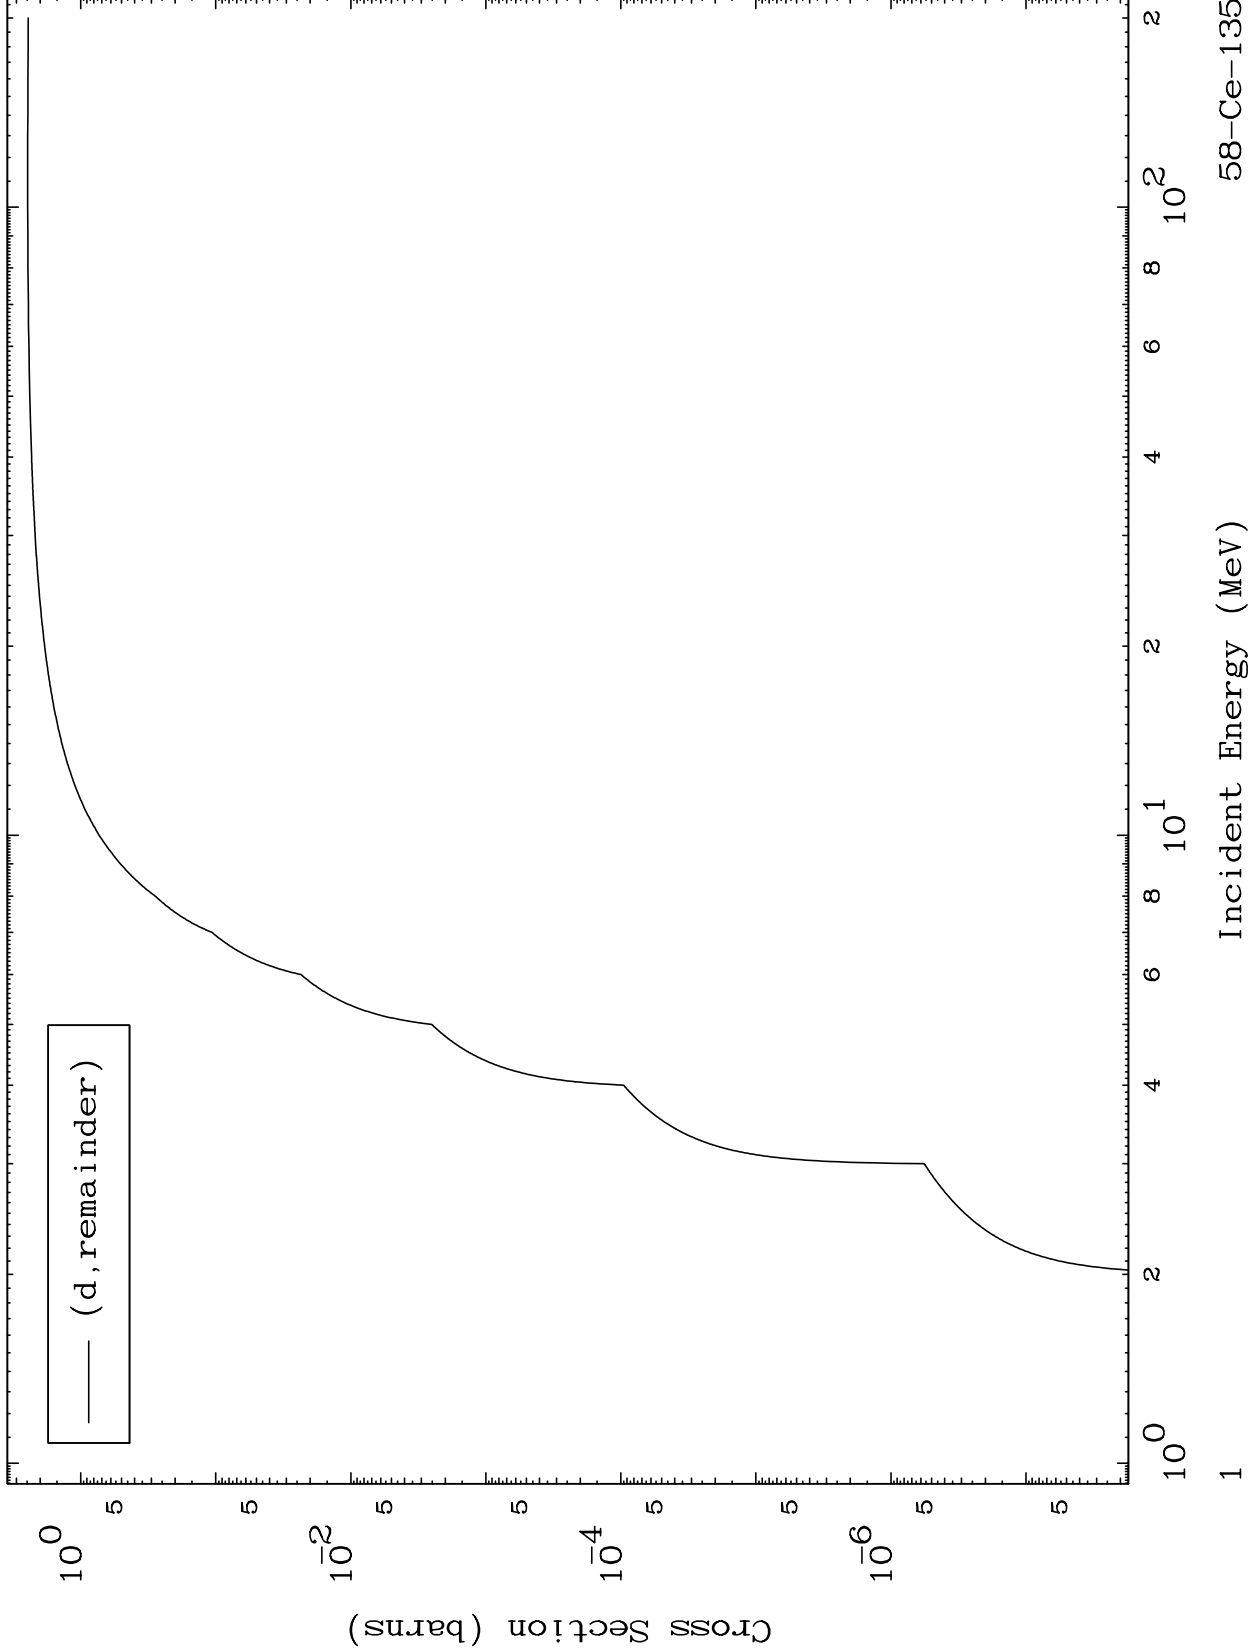

Press Mouse Button to Start

MAT 5823

Deuteron Major
0 Kelvin Cross Sections

58-Ce-135

58-Ce-135