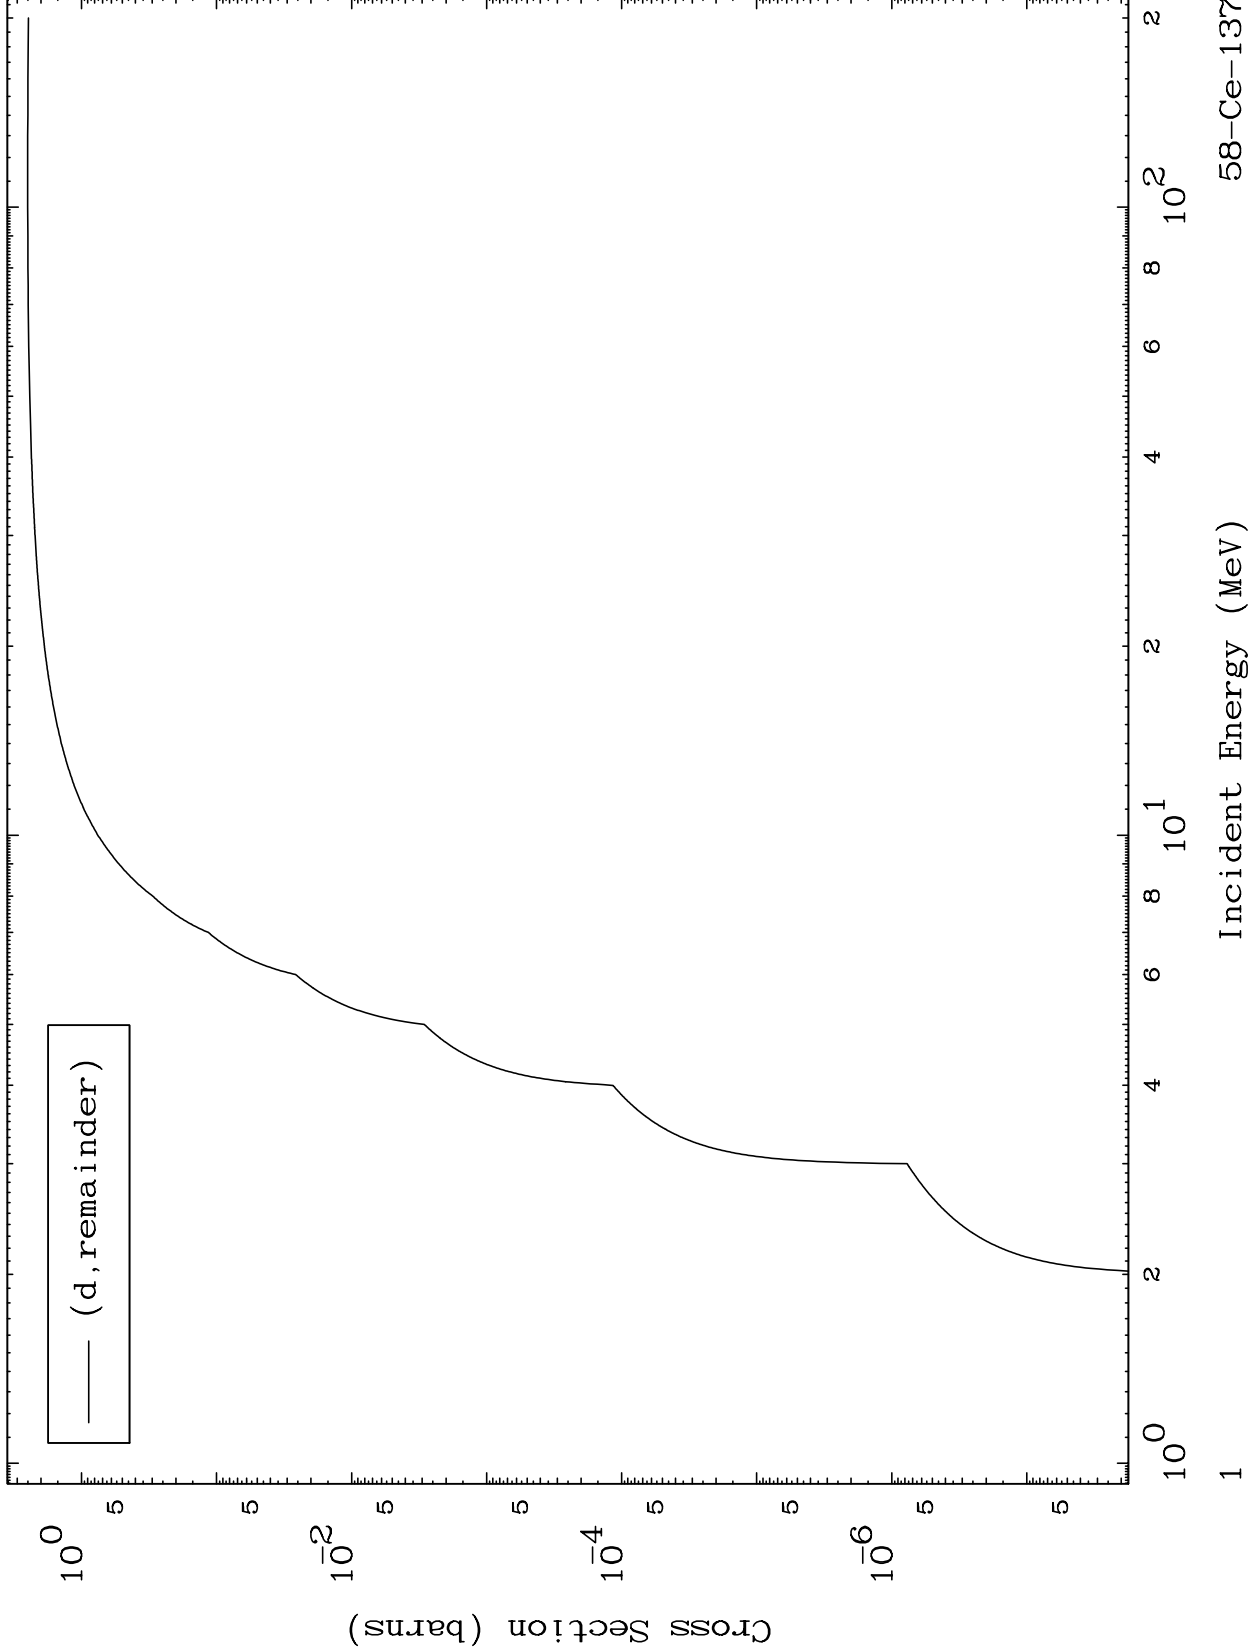

Press Mouse Button to Start

MAT 5829

Deuteron Major  
0 Kelvin Cross Sections

58-Ce-137

58-Ce-137