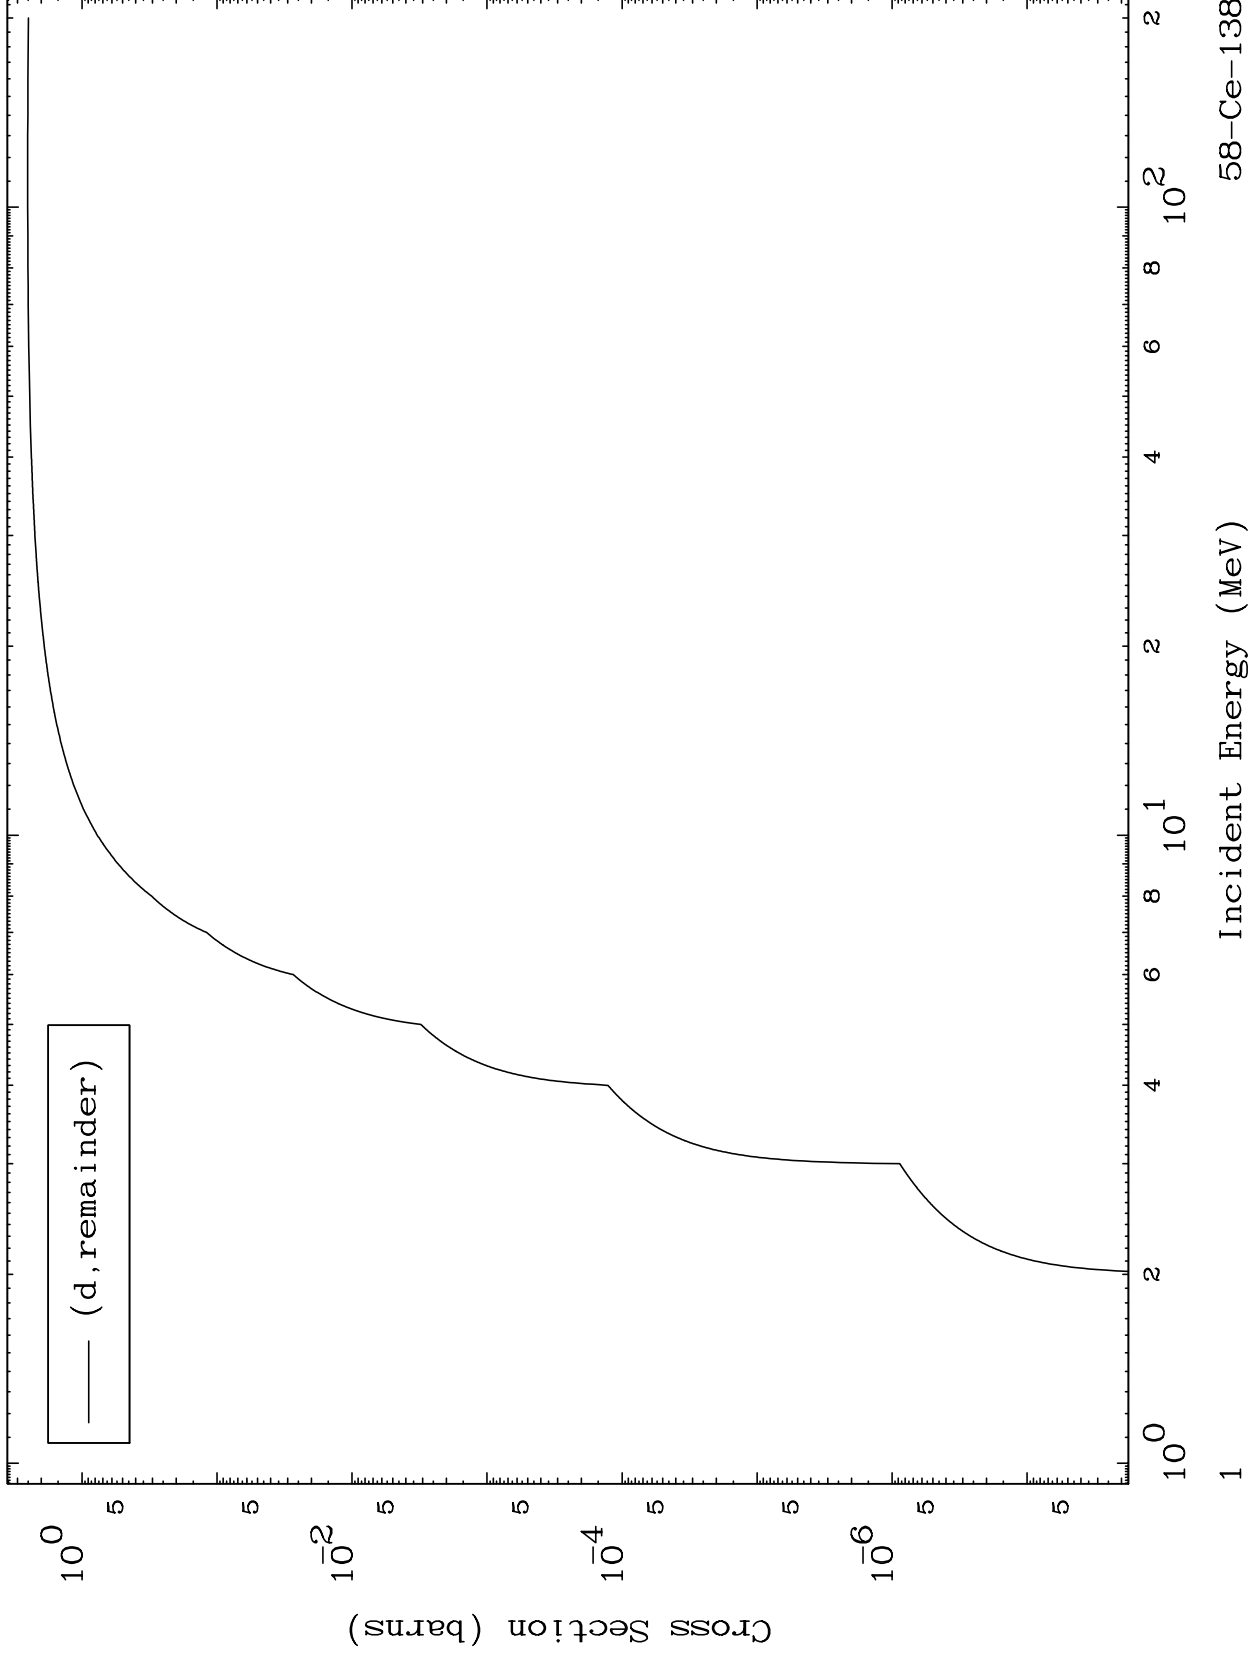

Press Mouse Button to Start

MAT 5831

Deuteron Major  
0 Kelvin Cross Sections

58-Ce-138

58-Ce-138