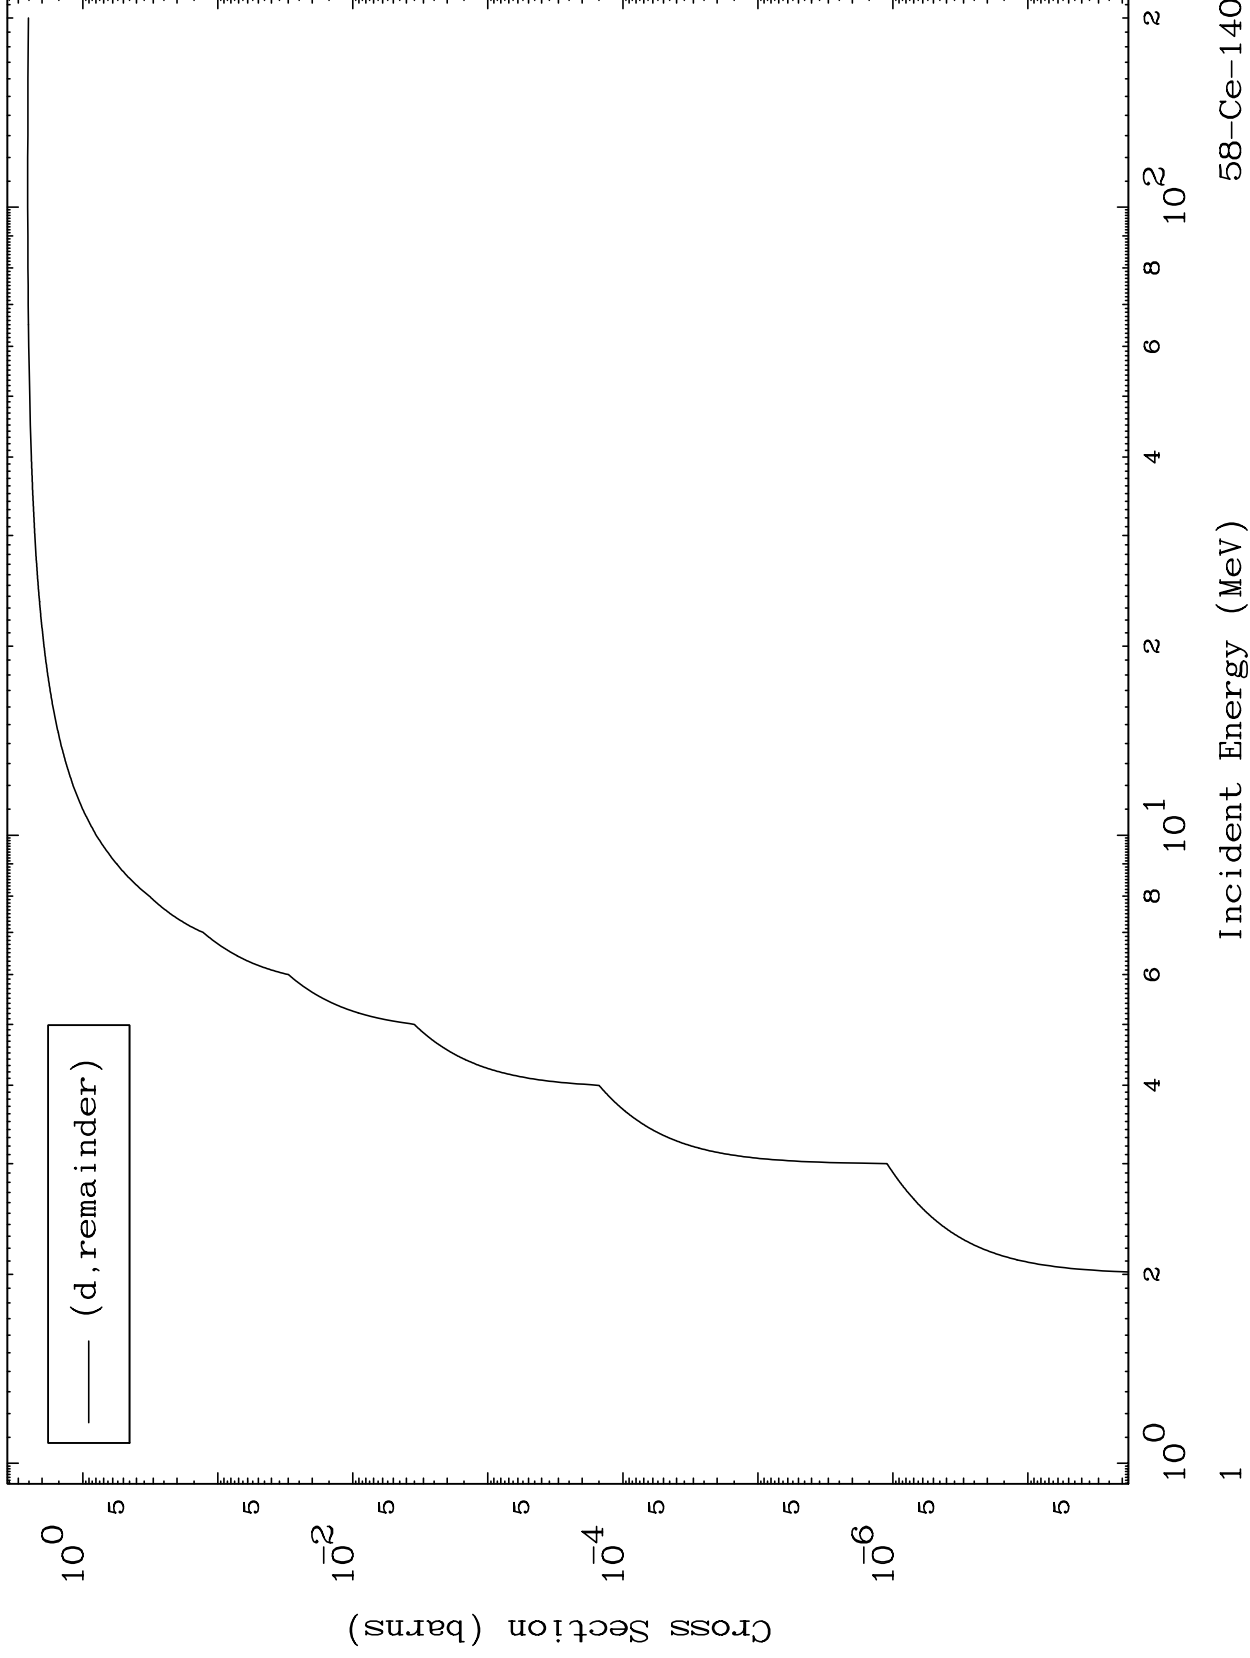

Press Mouse Button to Start

MAT 5837

Deuteron Major
0 Kelvin Cross Sections

58-Ce-140

58-Ce-140