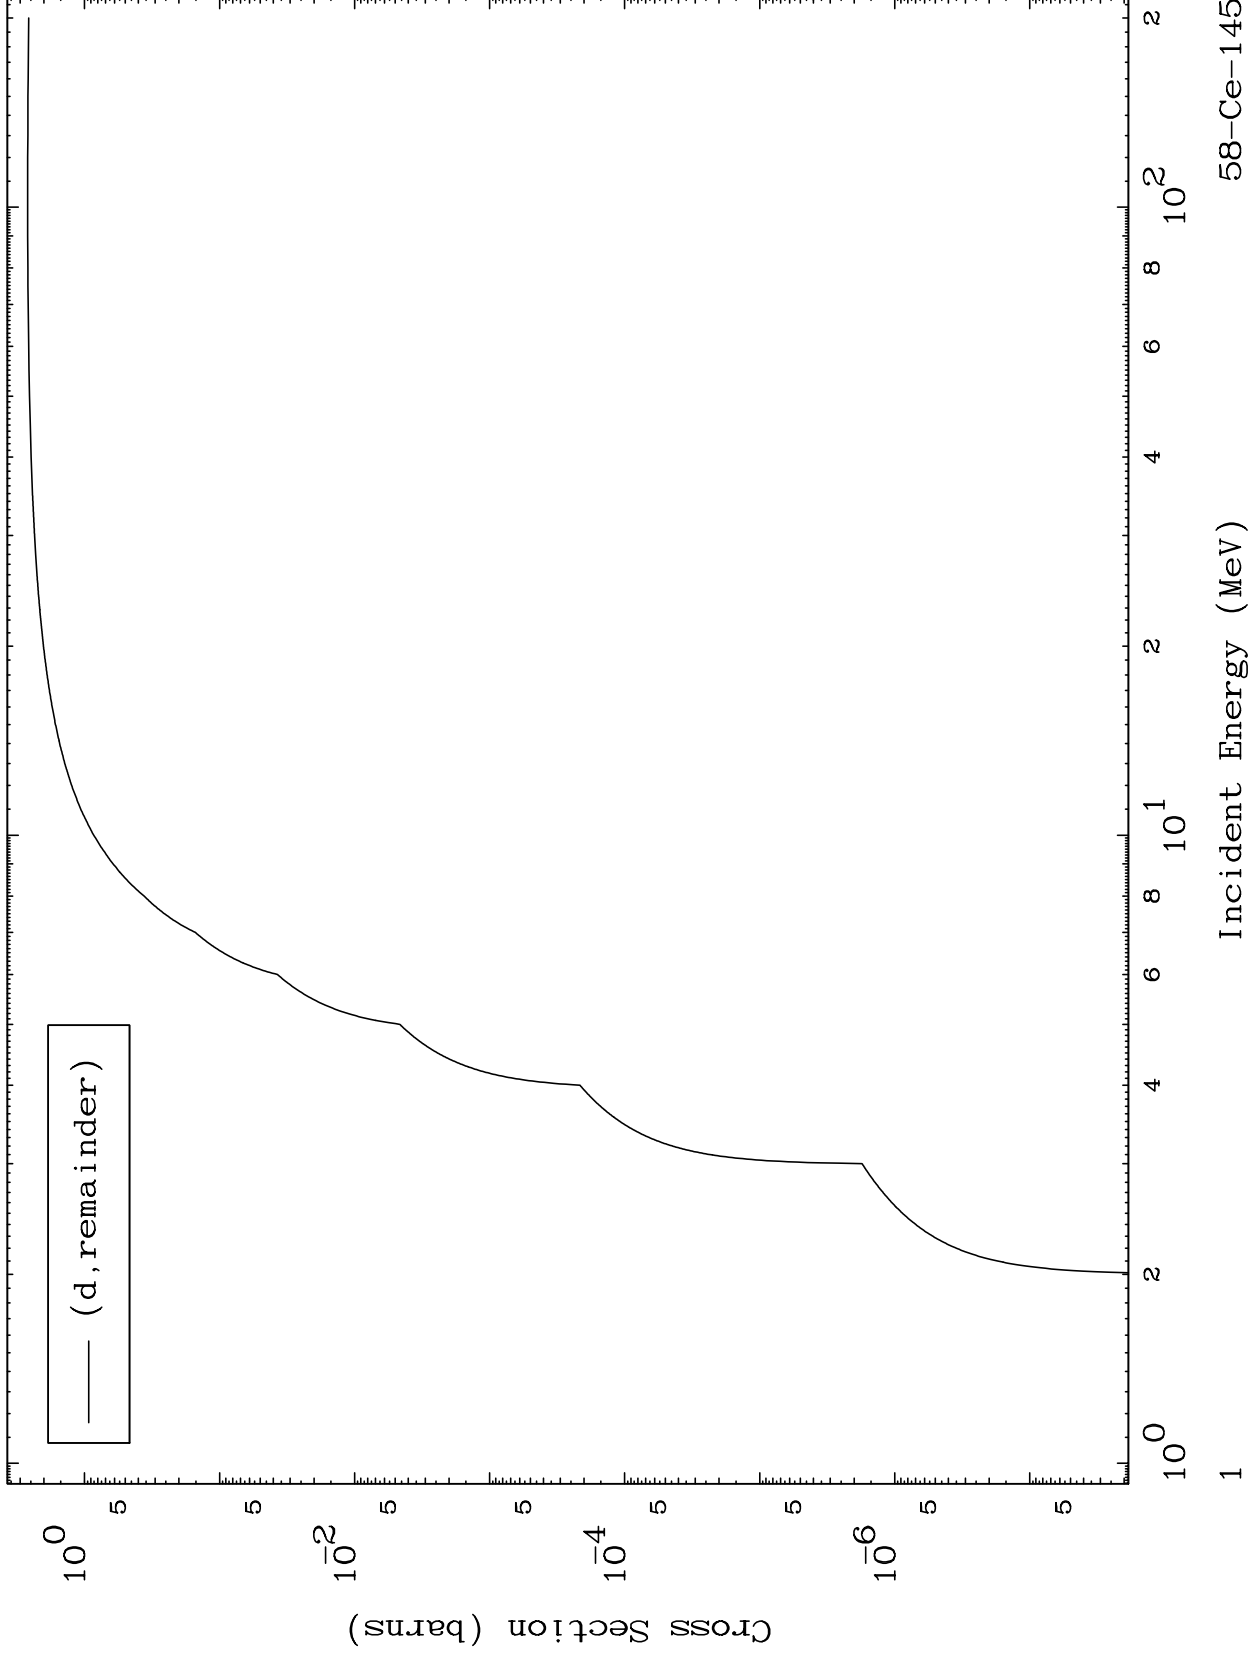

Press Mouse Button to Start

MAT 5852

Deuteron Major
0 Kelvin Cross Sections

58-Ce-145

58-Ce-145