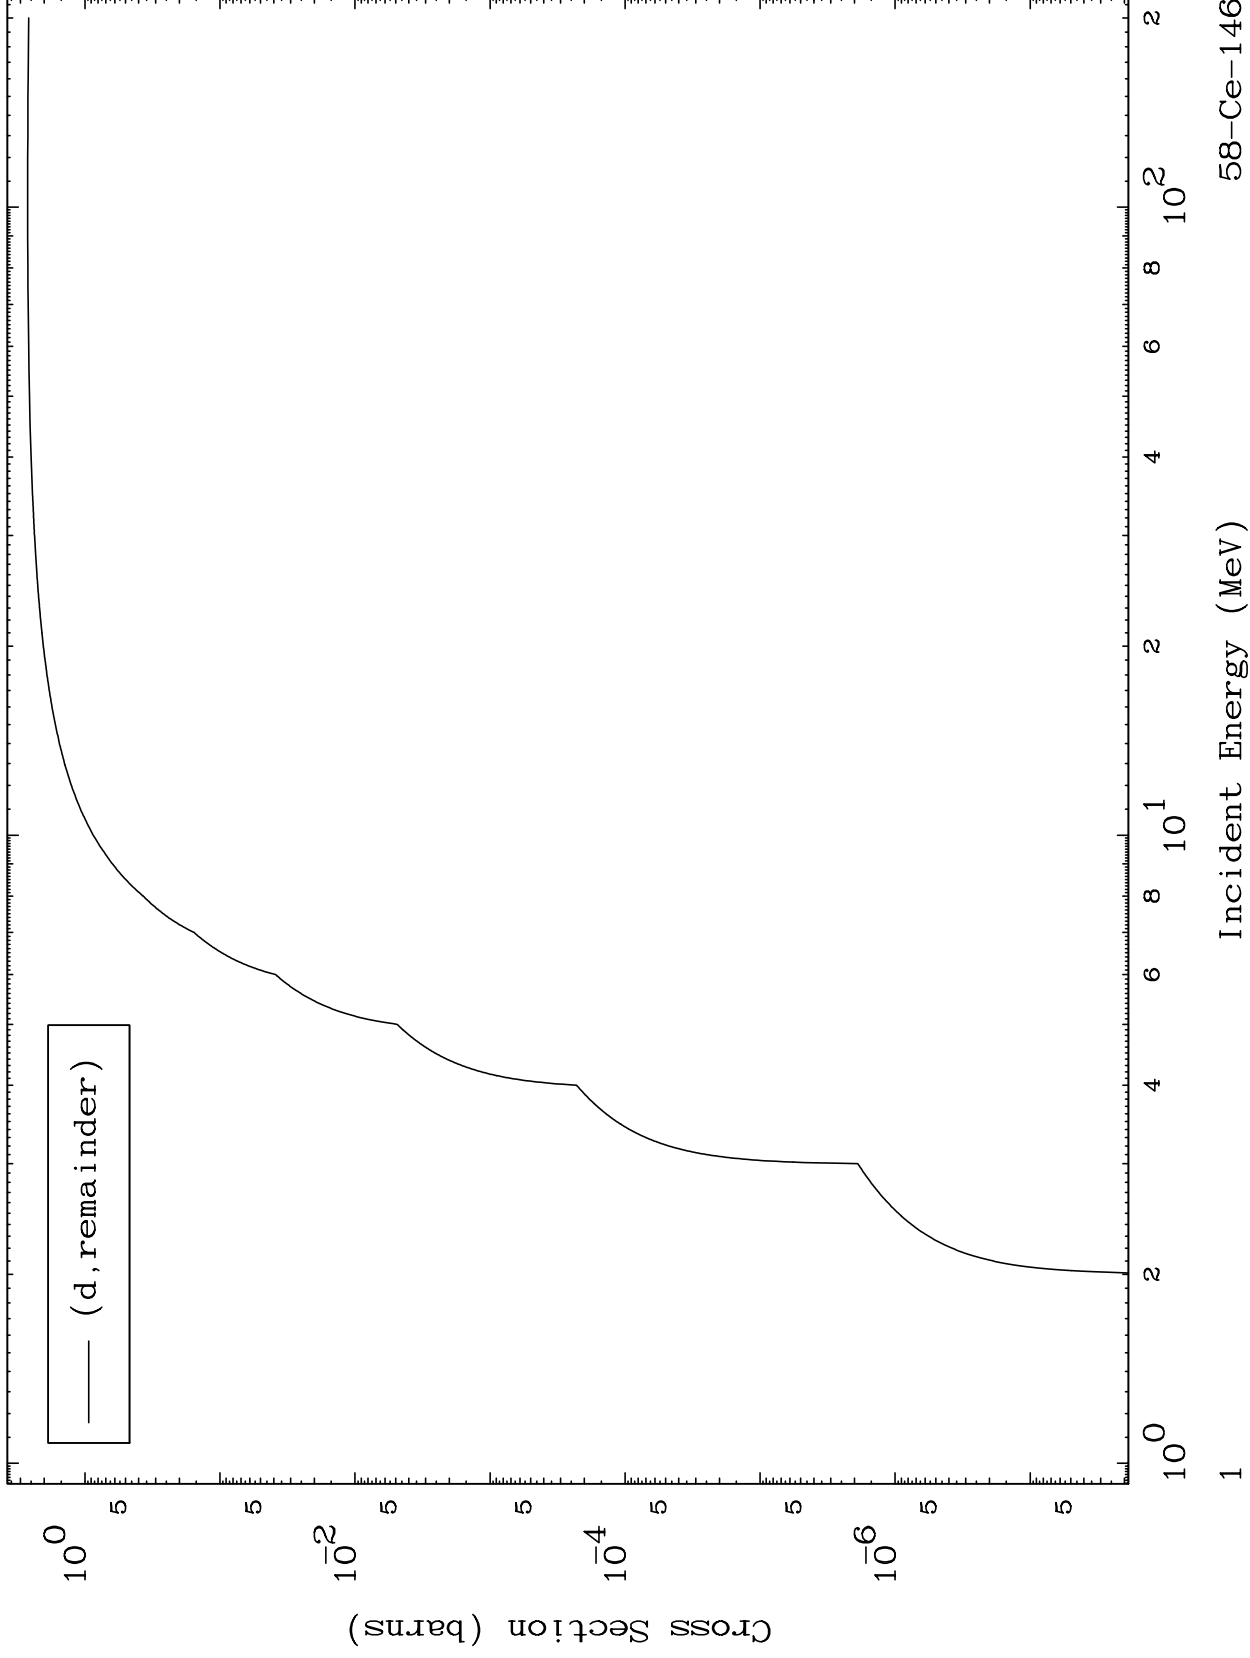

Press Mouse Button to Start

MAT 5855

Deuteron Major
0 Kelvin Cross Sections

58-Ce-146

58-Ce-146