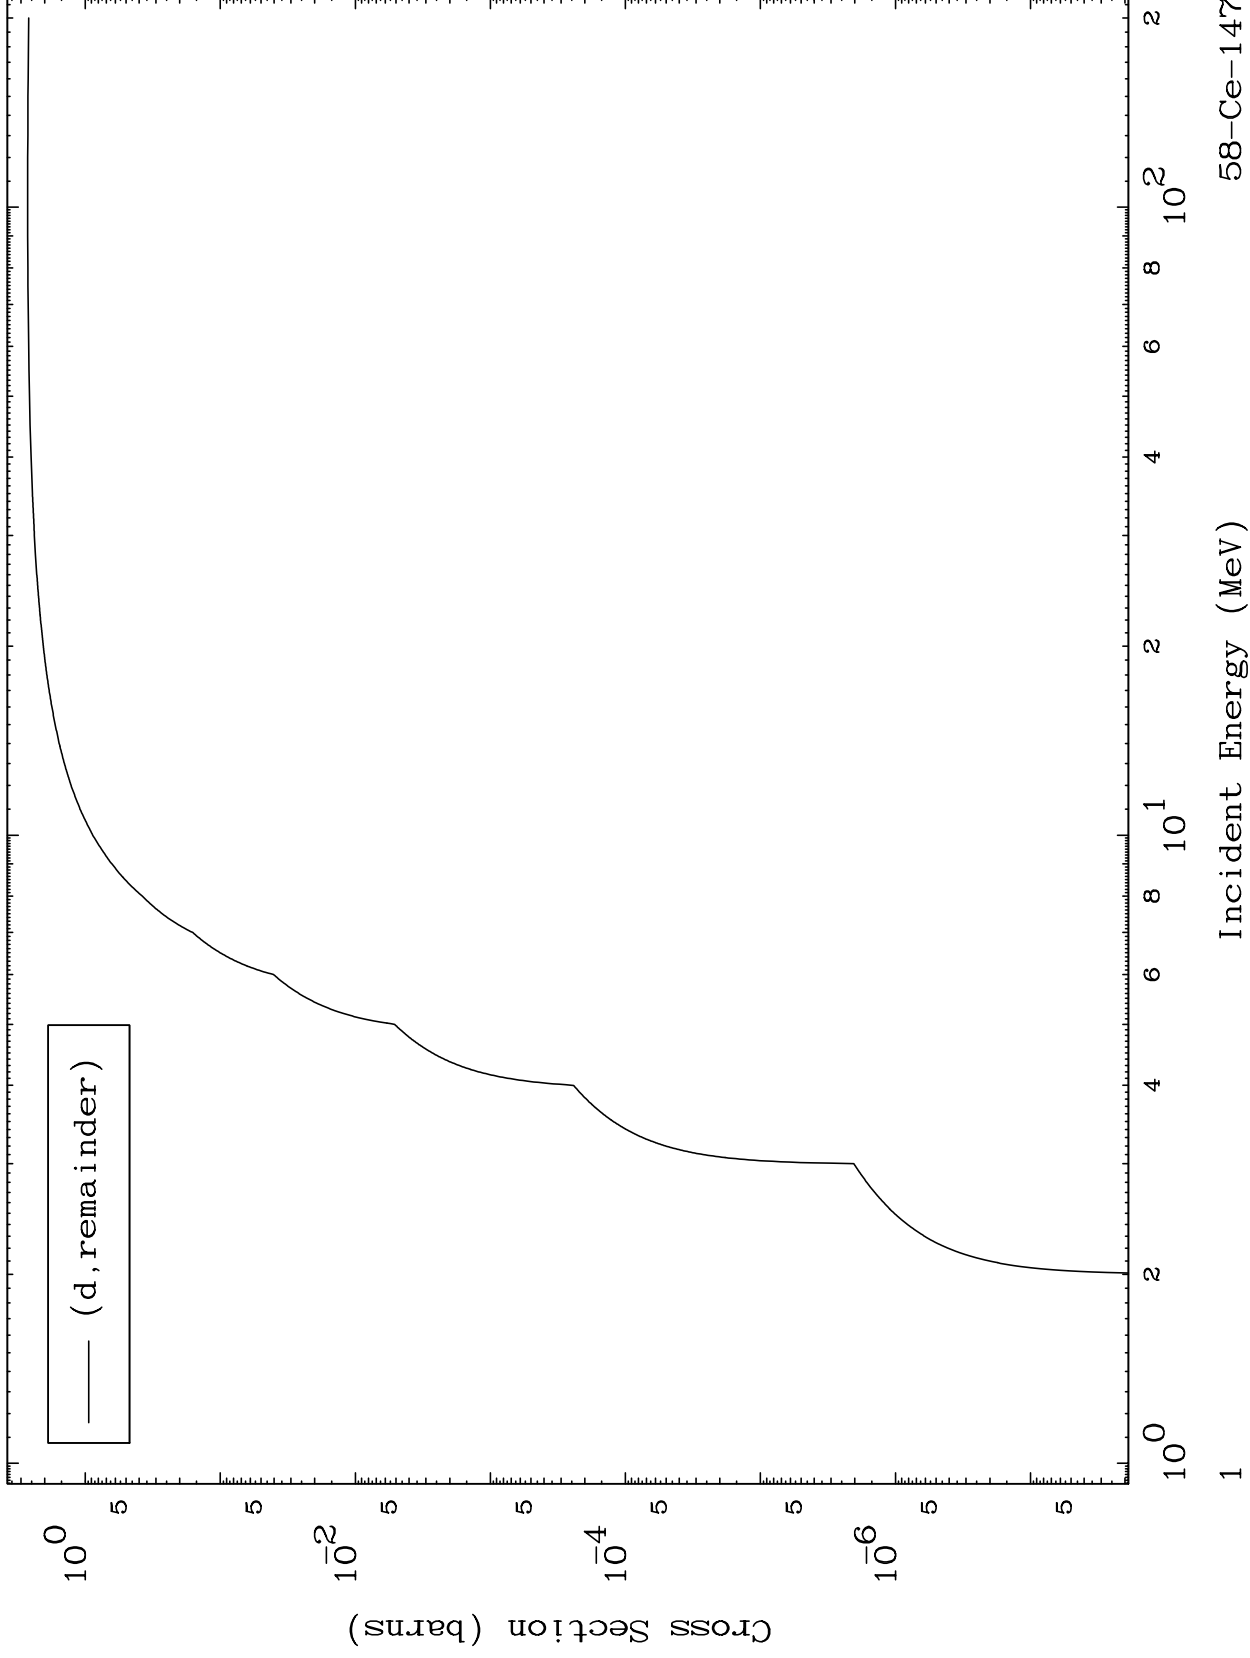

Press Mouse Button to Start

MAT 5858

Deuteron Major  
0 Kelvin Cross Sections

58-Ce-147

58-Ce-147