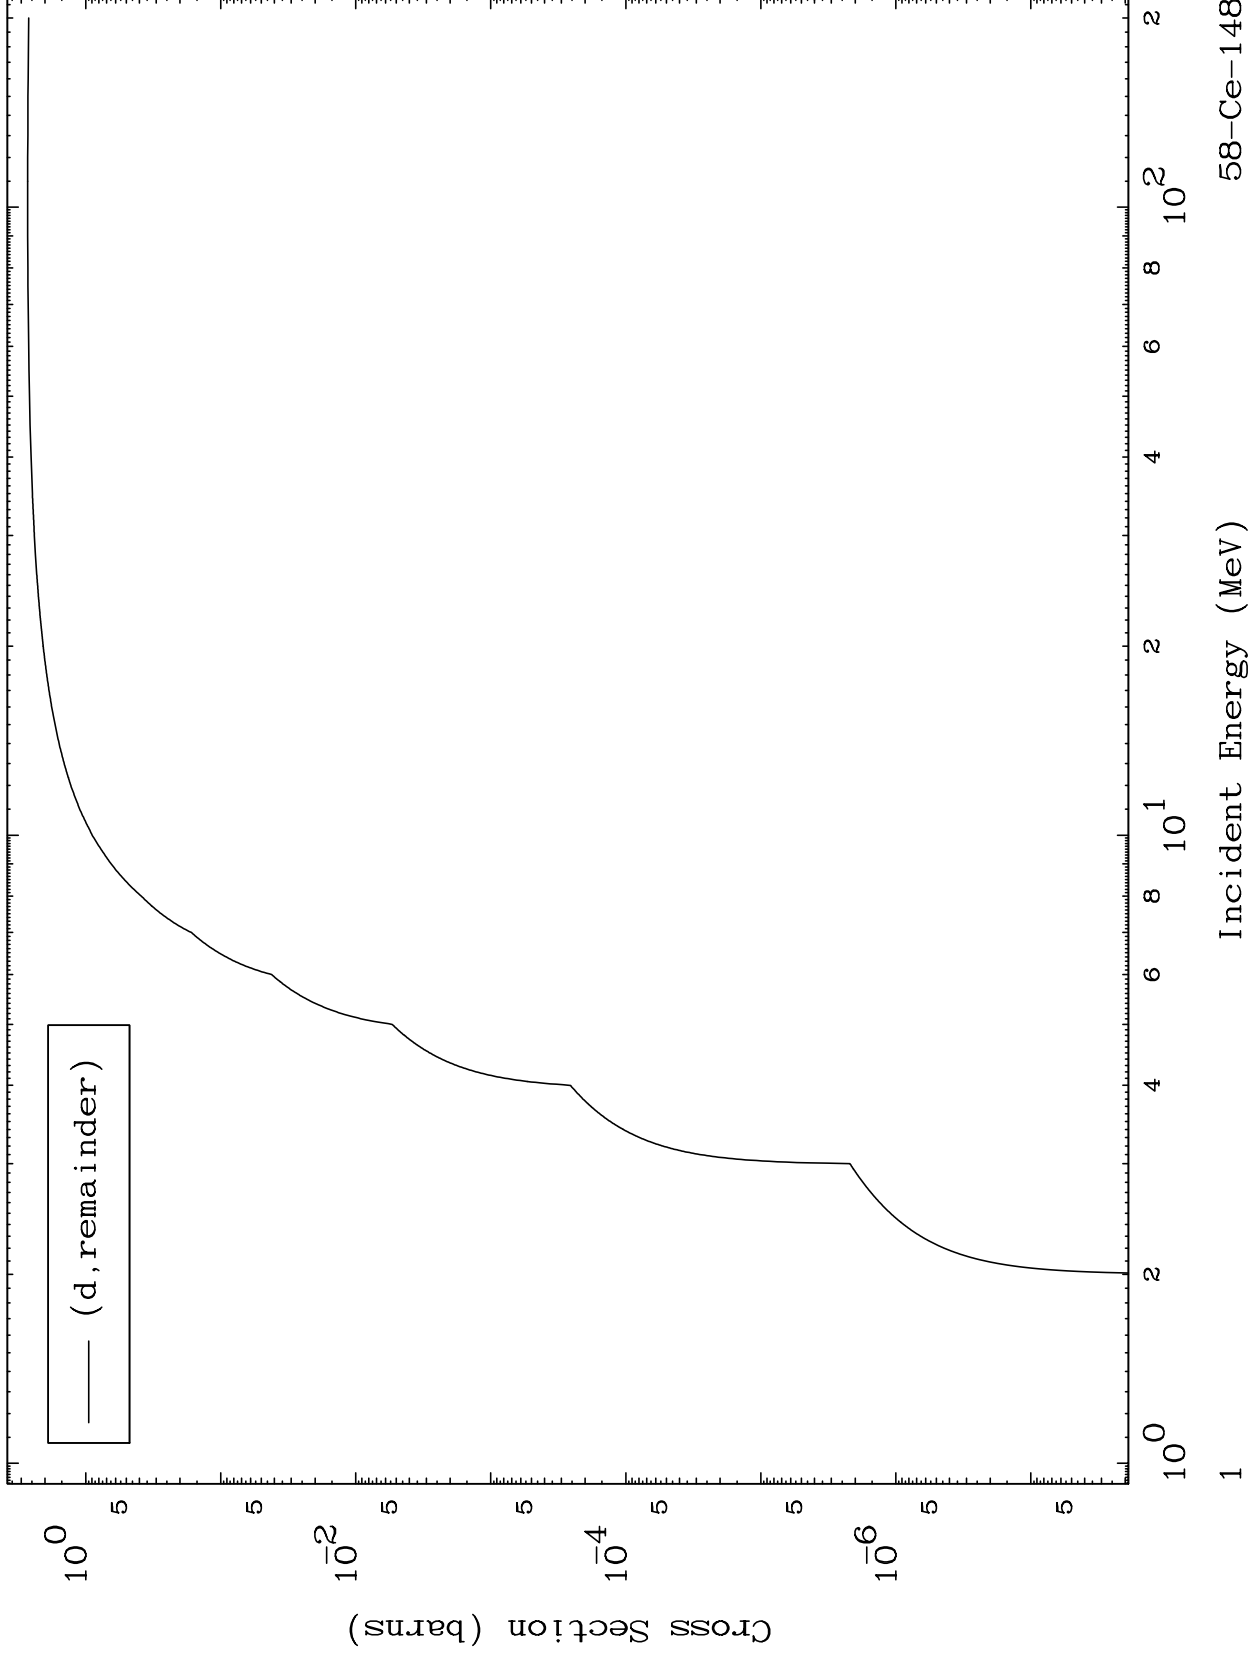

Press Mouse Button to Start

MAT 5861

Deuteron Major
0 Kelvin Cross Sections

58-Ce-148

58-Ce-148