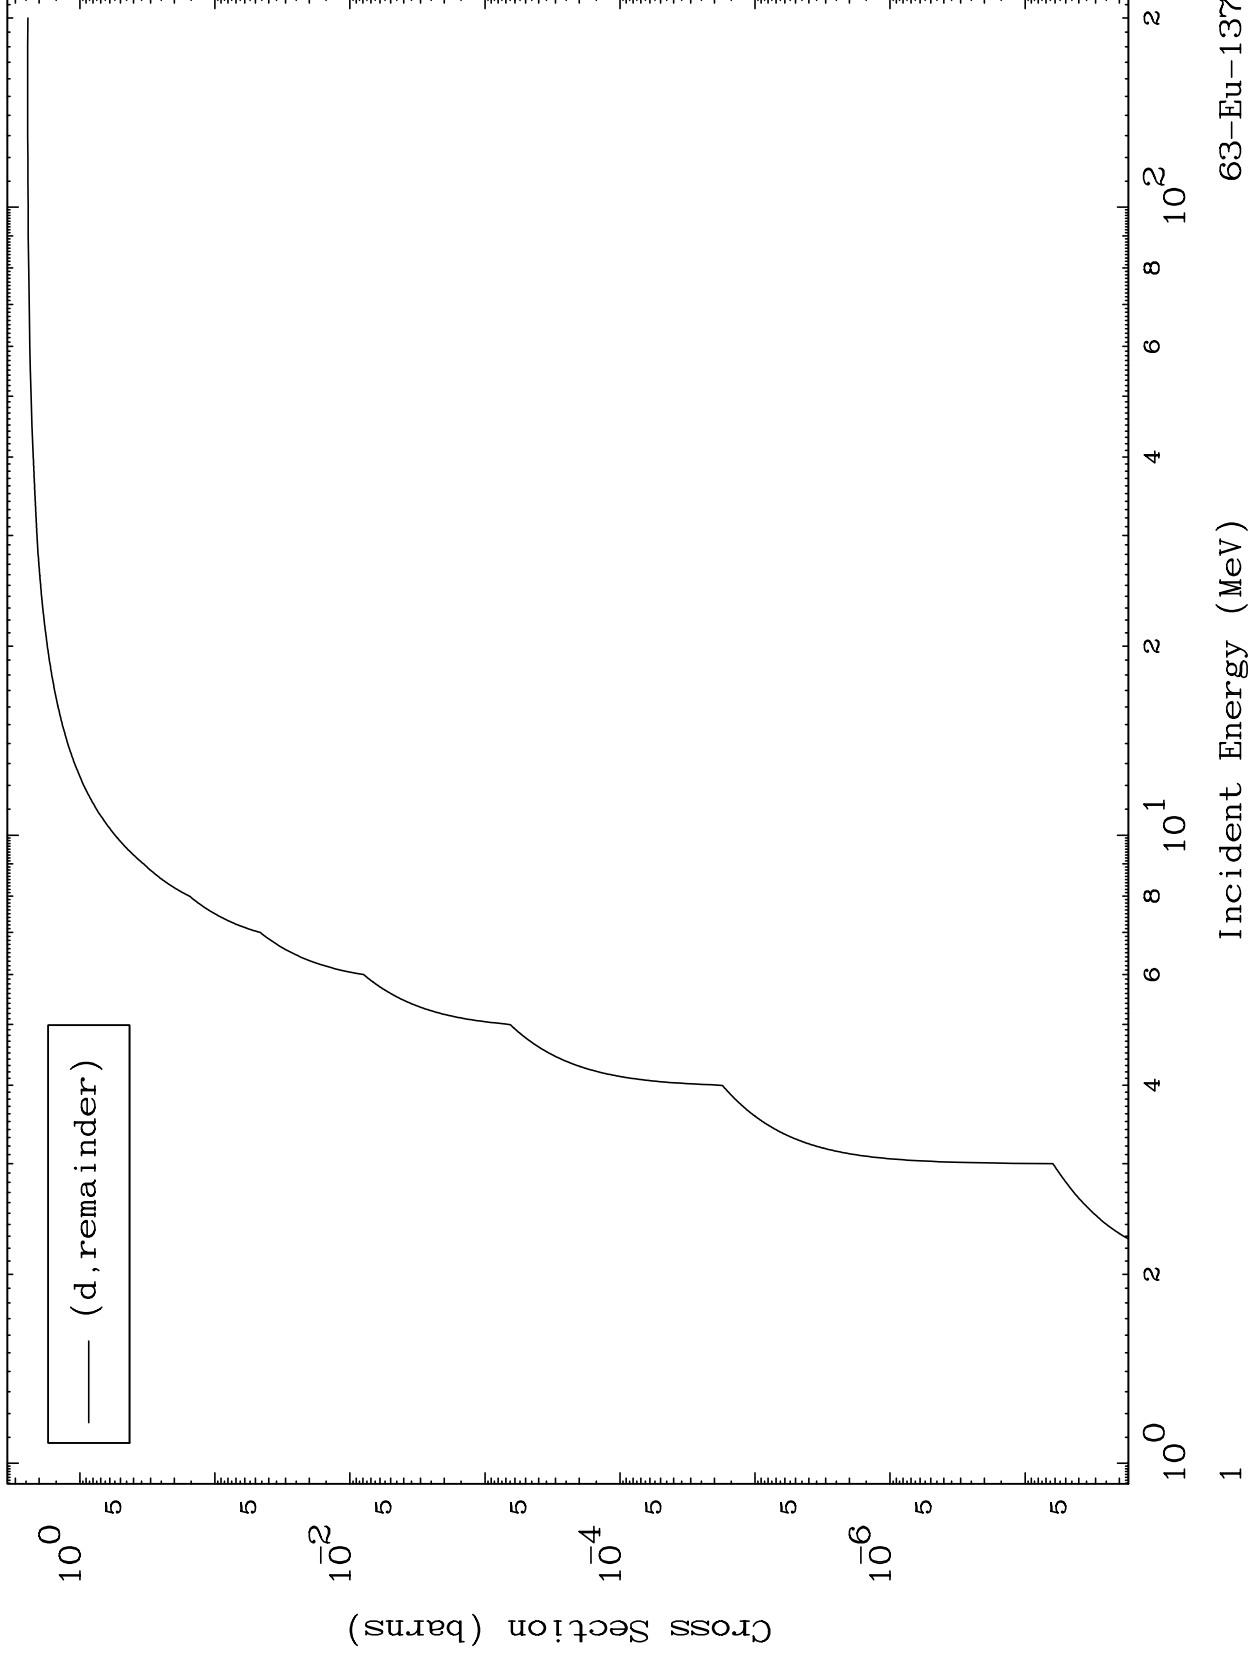

Press Mouse Button to Start

MAT 6283

Deuteron Major  
0 Kelvin Cross Sections

63-Eu-137

63-Eu-137