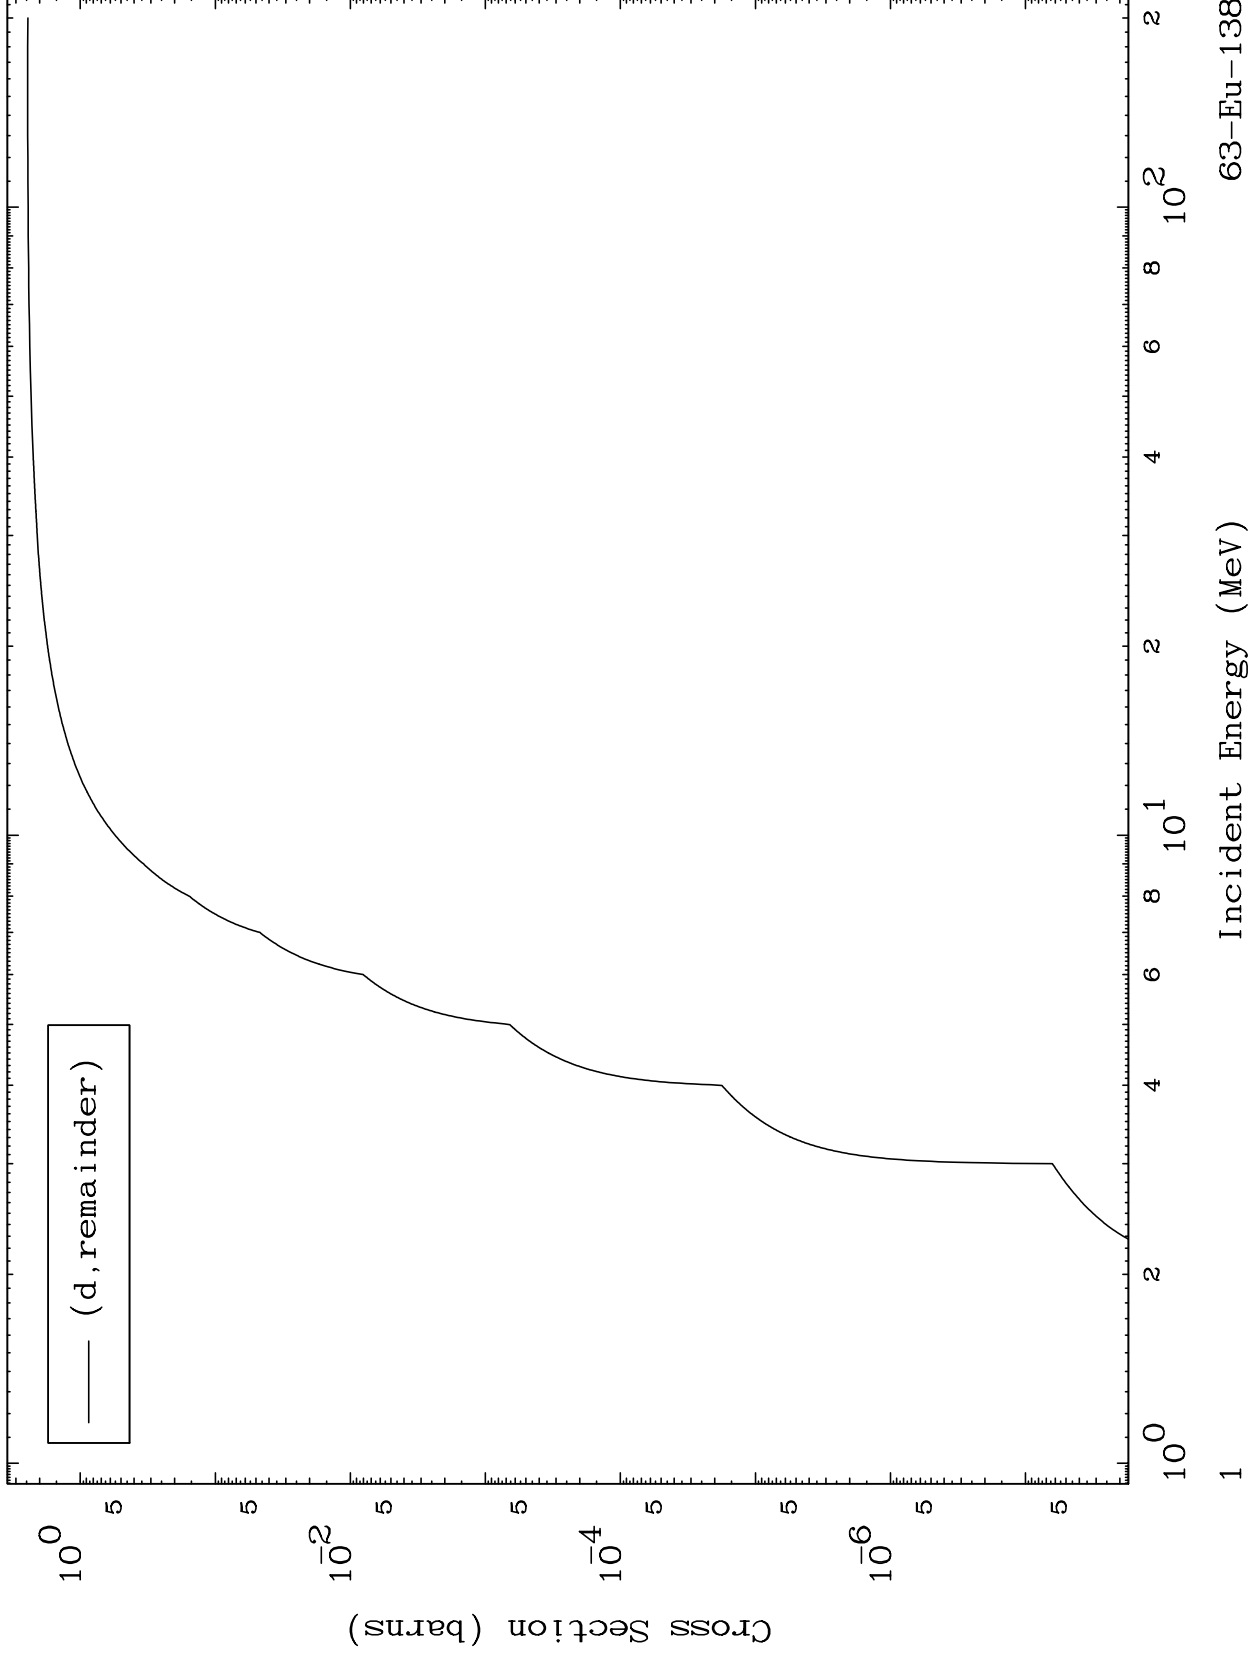

Press Mouse Button to Start

MAT 6286

Deuteron Major
0 Kelvin Cross Sections

63-Eu-138

63-Eu-138