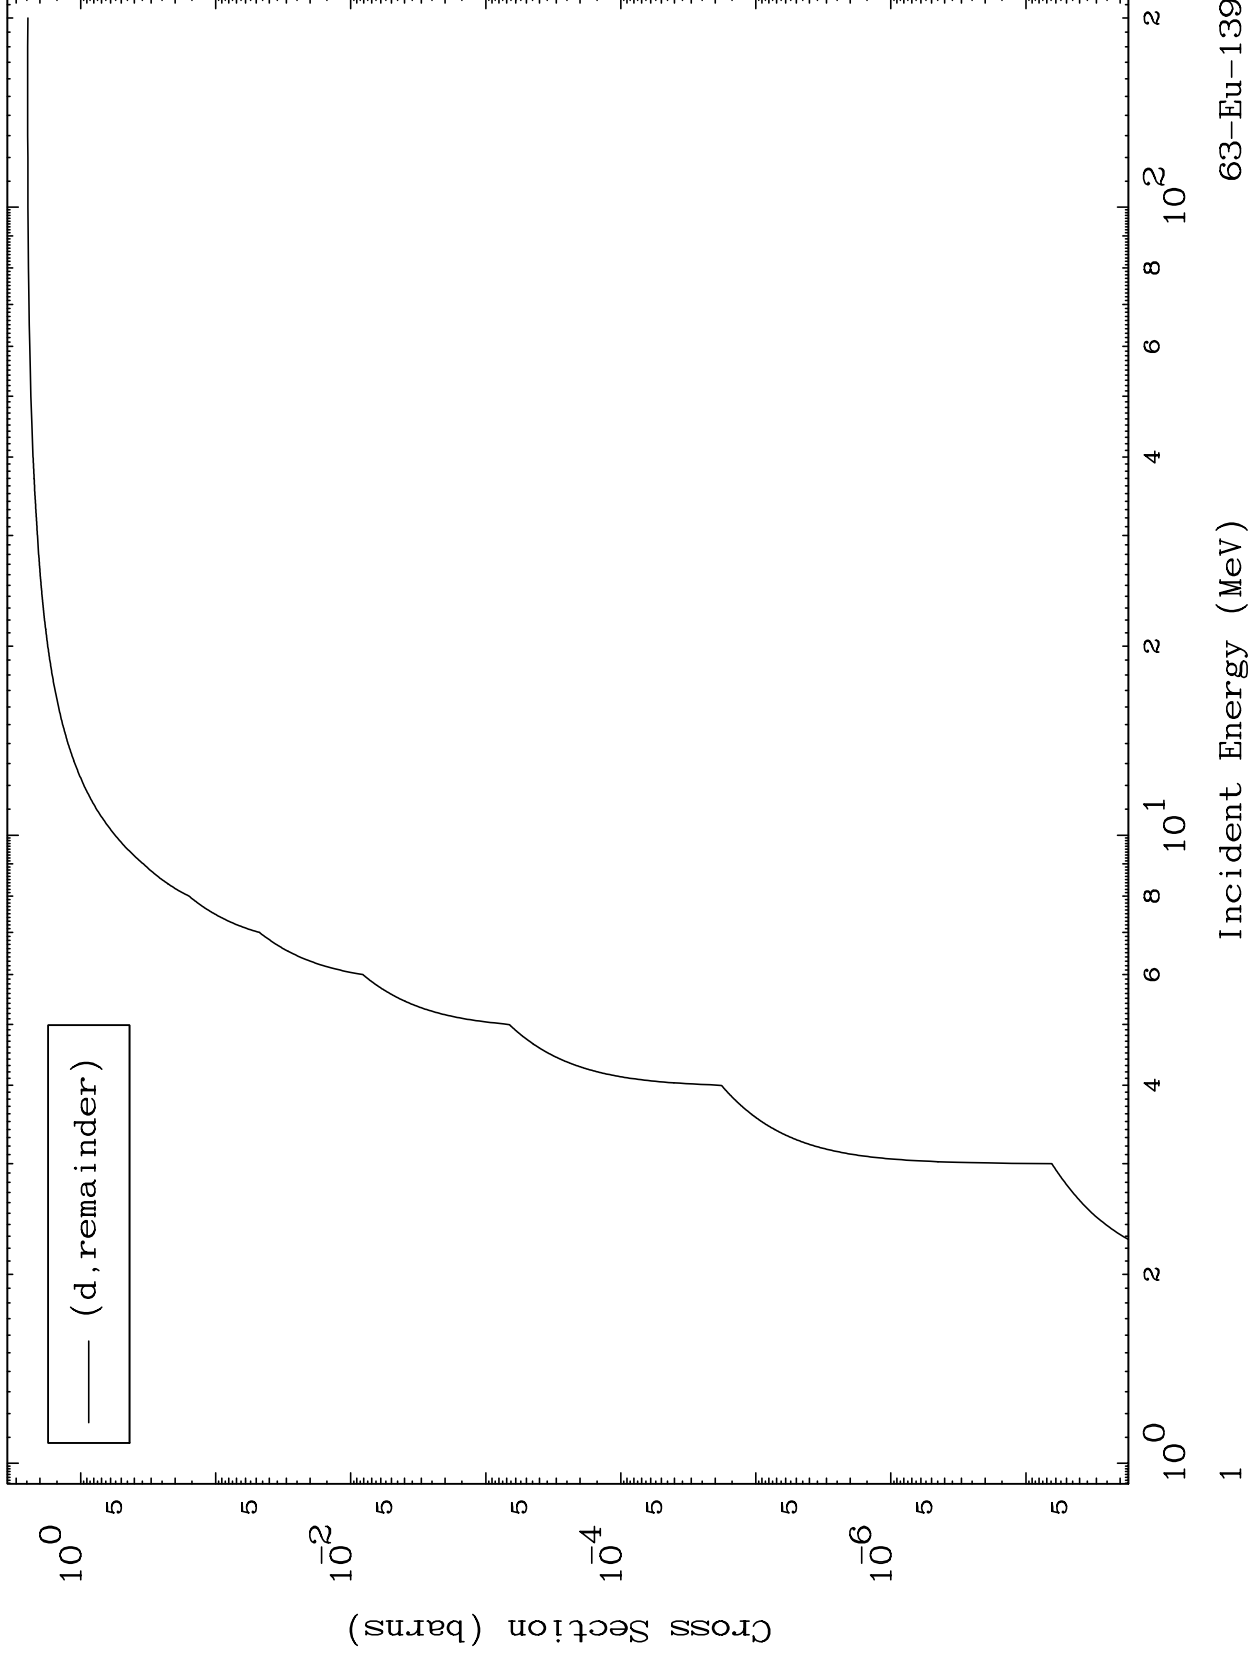

Press Mouse Button to Start

MAT 6289

Deuteron Major
0 Kelvin Cross Sections

63-Eu-139

63-Eu-139