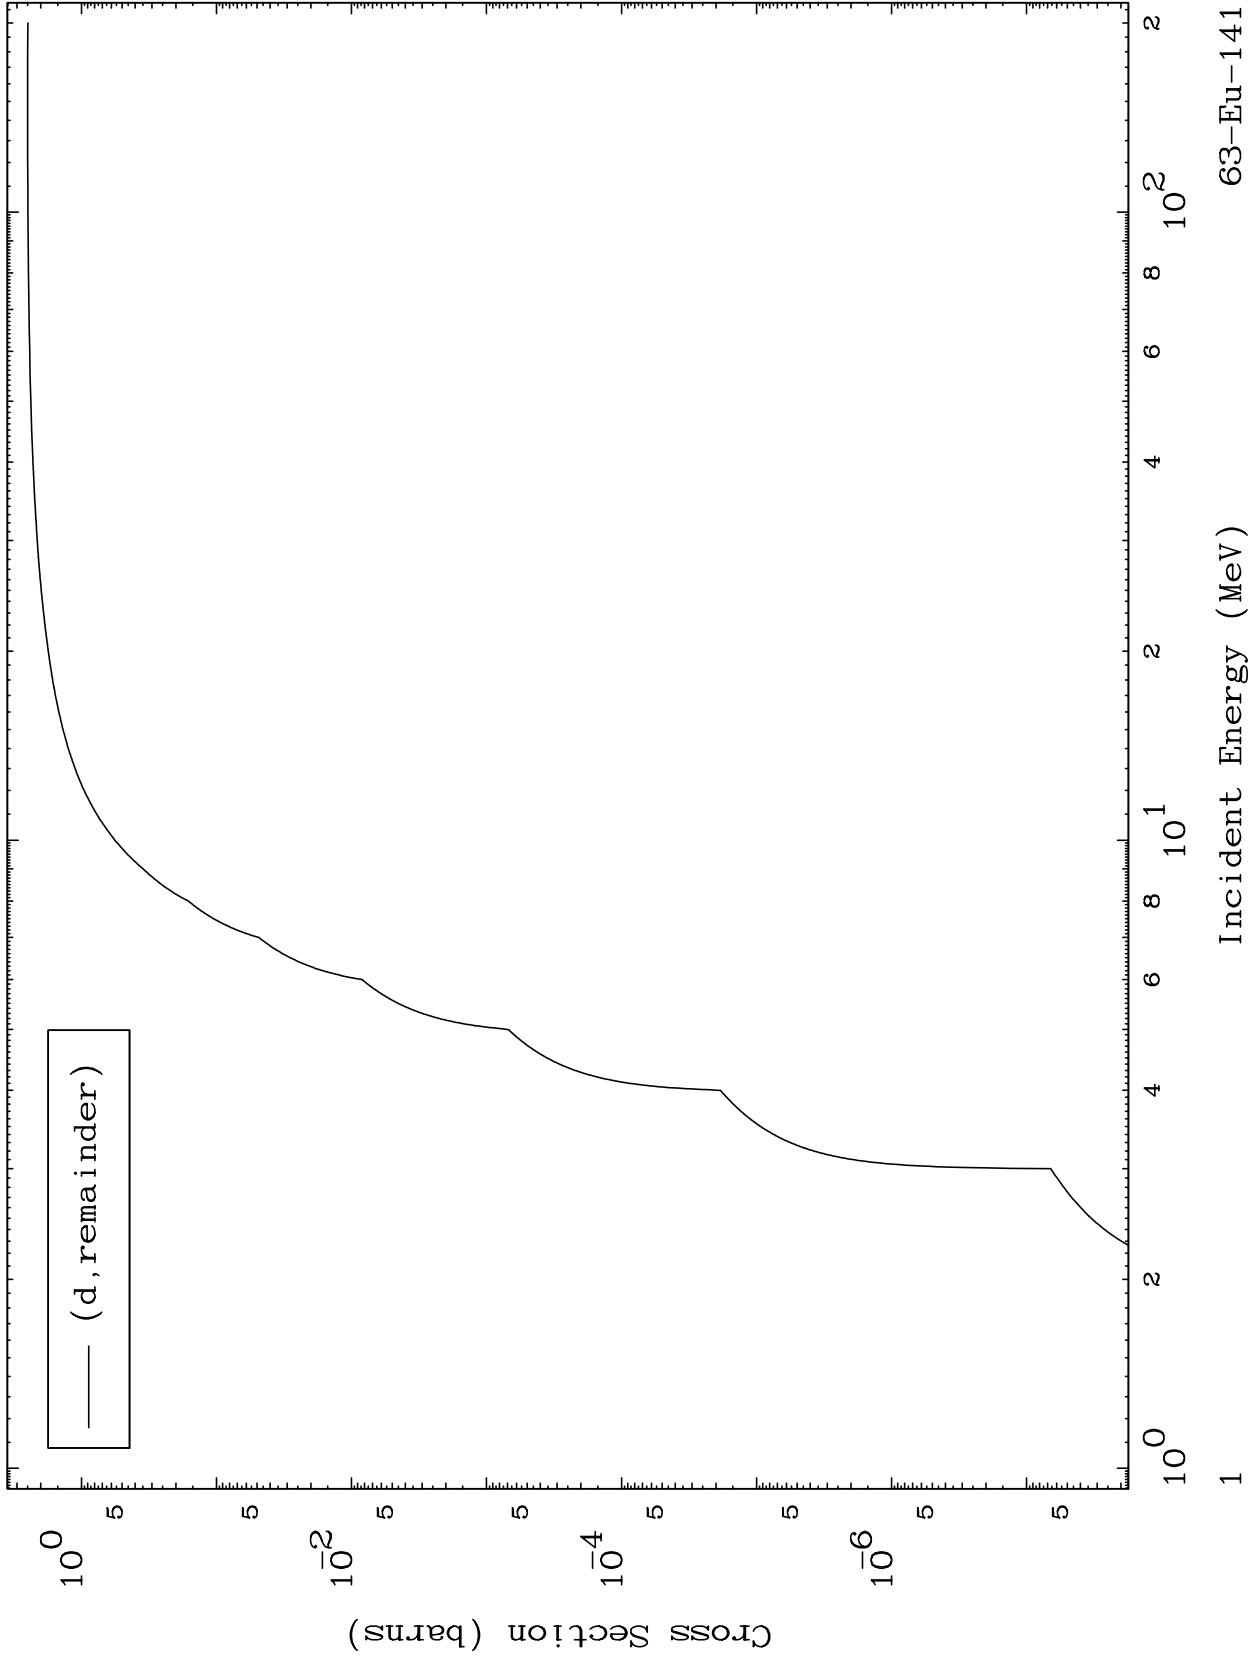

Press Mouse Button to Start

MAT 6295

Deuteron Major
0 Kelvin Cross Sections

63-Eu-141

63-Eu-141