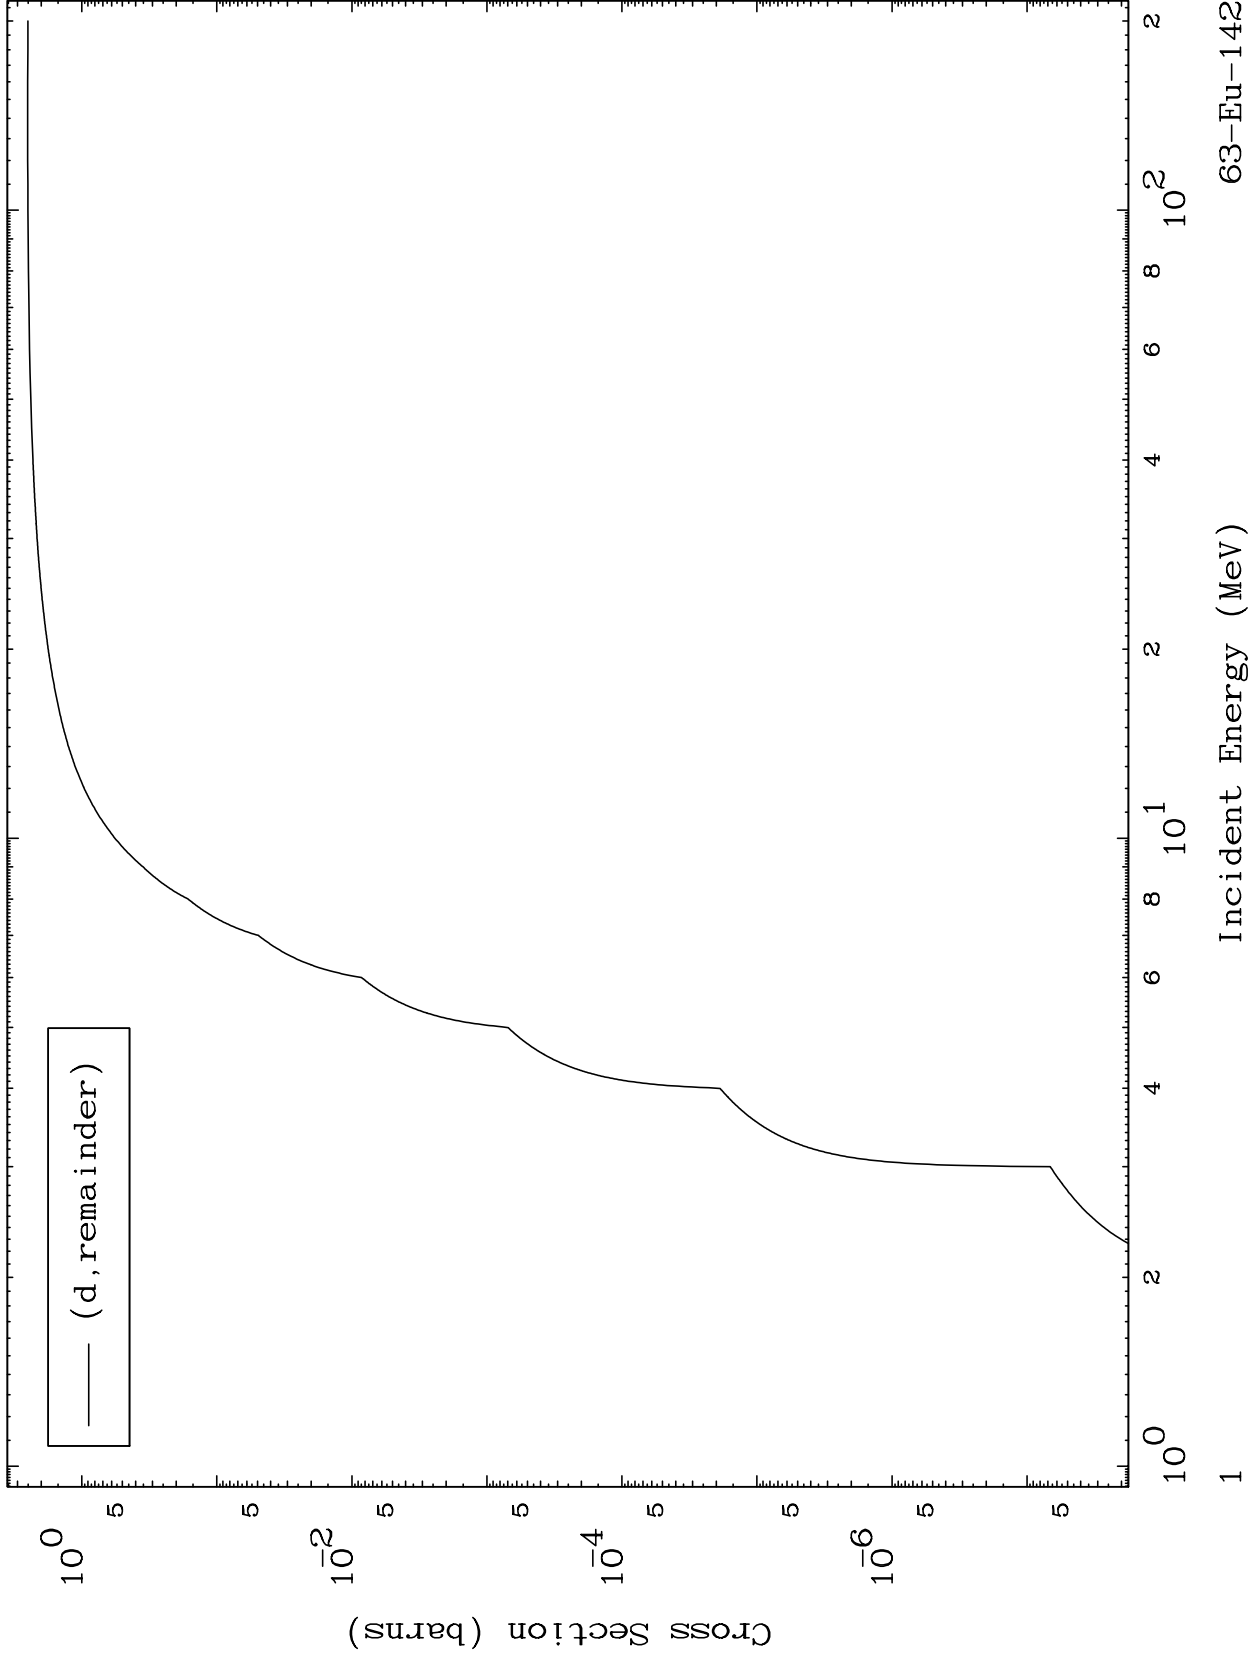

Press Mouse Button to Start

MAT 6299

Deuteron Major
0 Kelvin Cross Sections

63-Eu-142

63-Eu-142