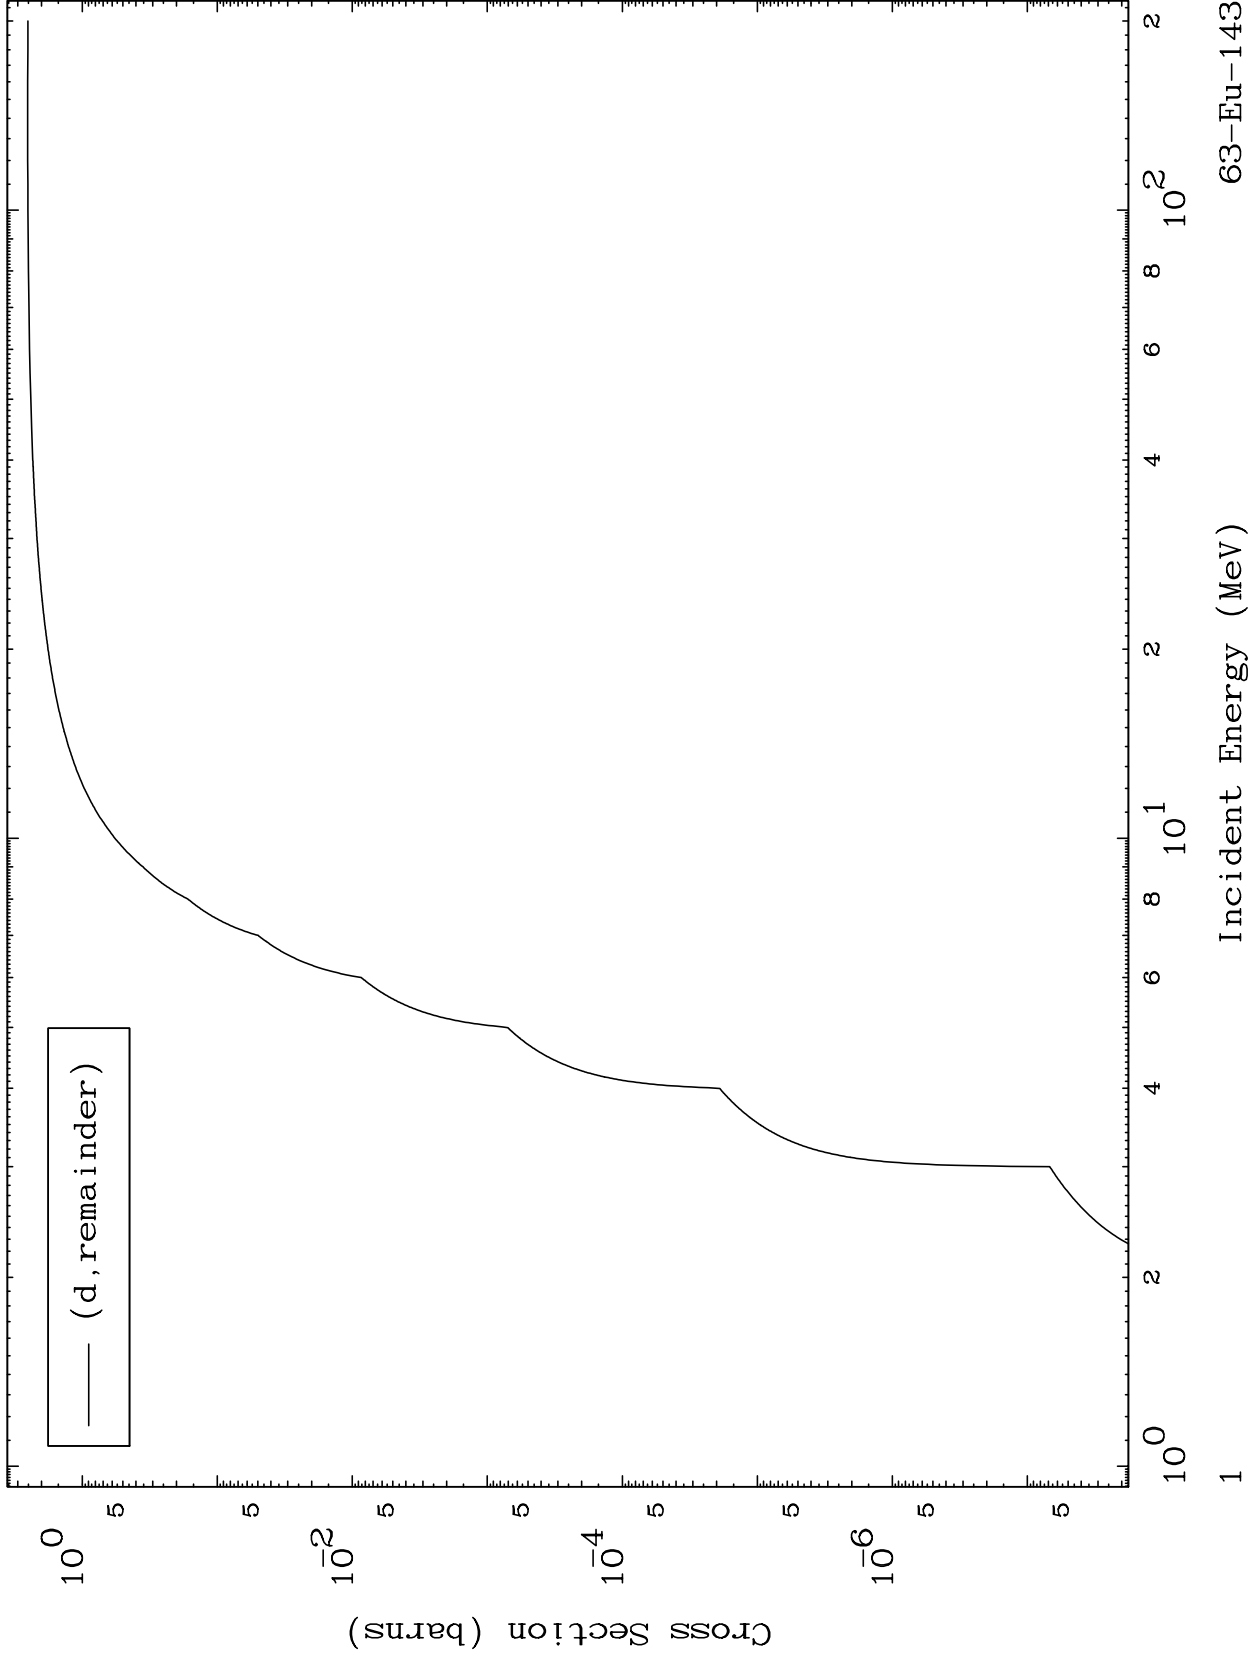

Press Mouse Button to Start

MAT 6301

Deuteron Major  
0 Kelvin Cross Sections

63-Eu-143

63-Eu-143