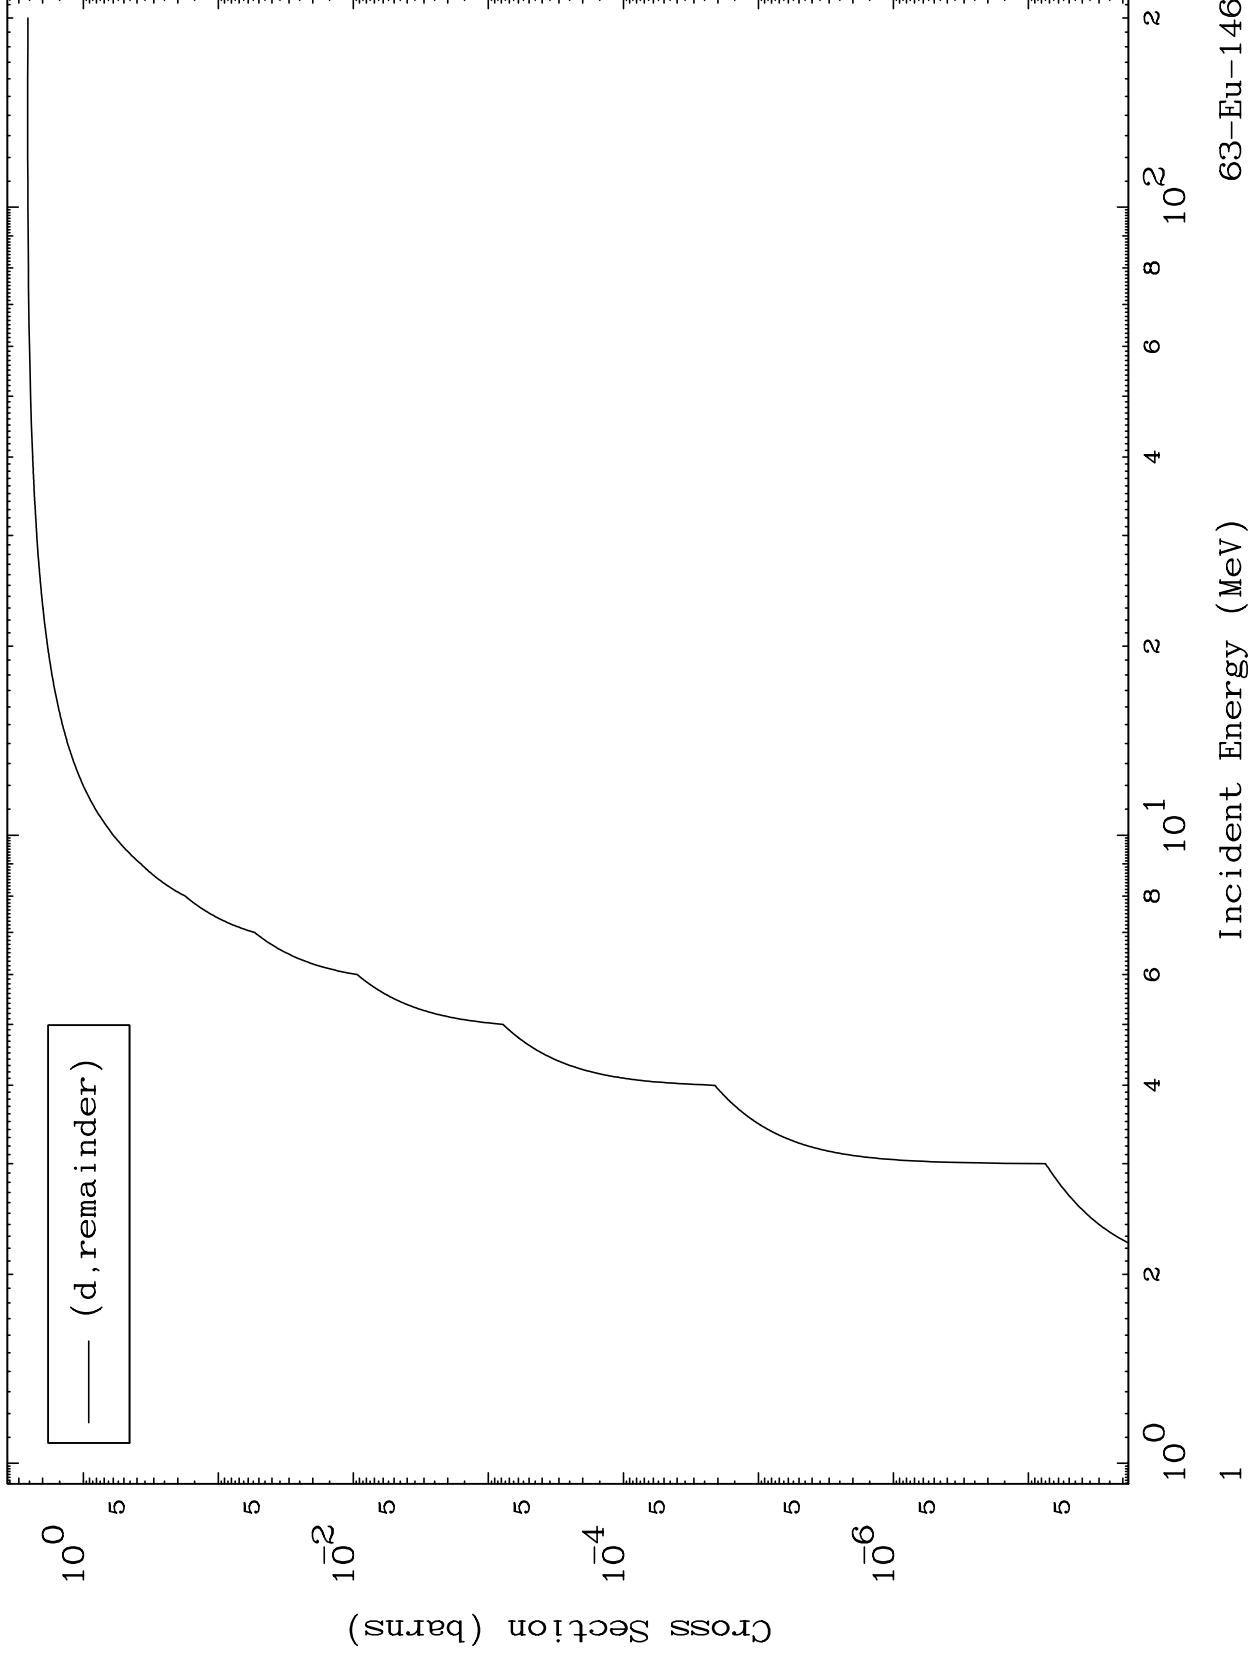

Press Mouse Button to Start

MAT 6310

Deuteron Major
0 Kelvin Cross Sections

63-Eu-146

63-Eu-146