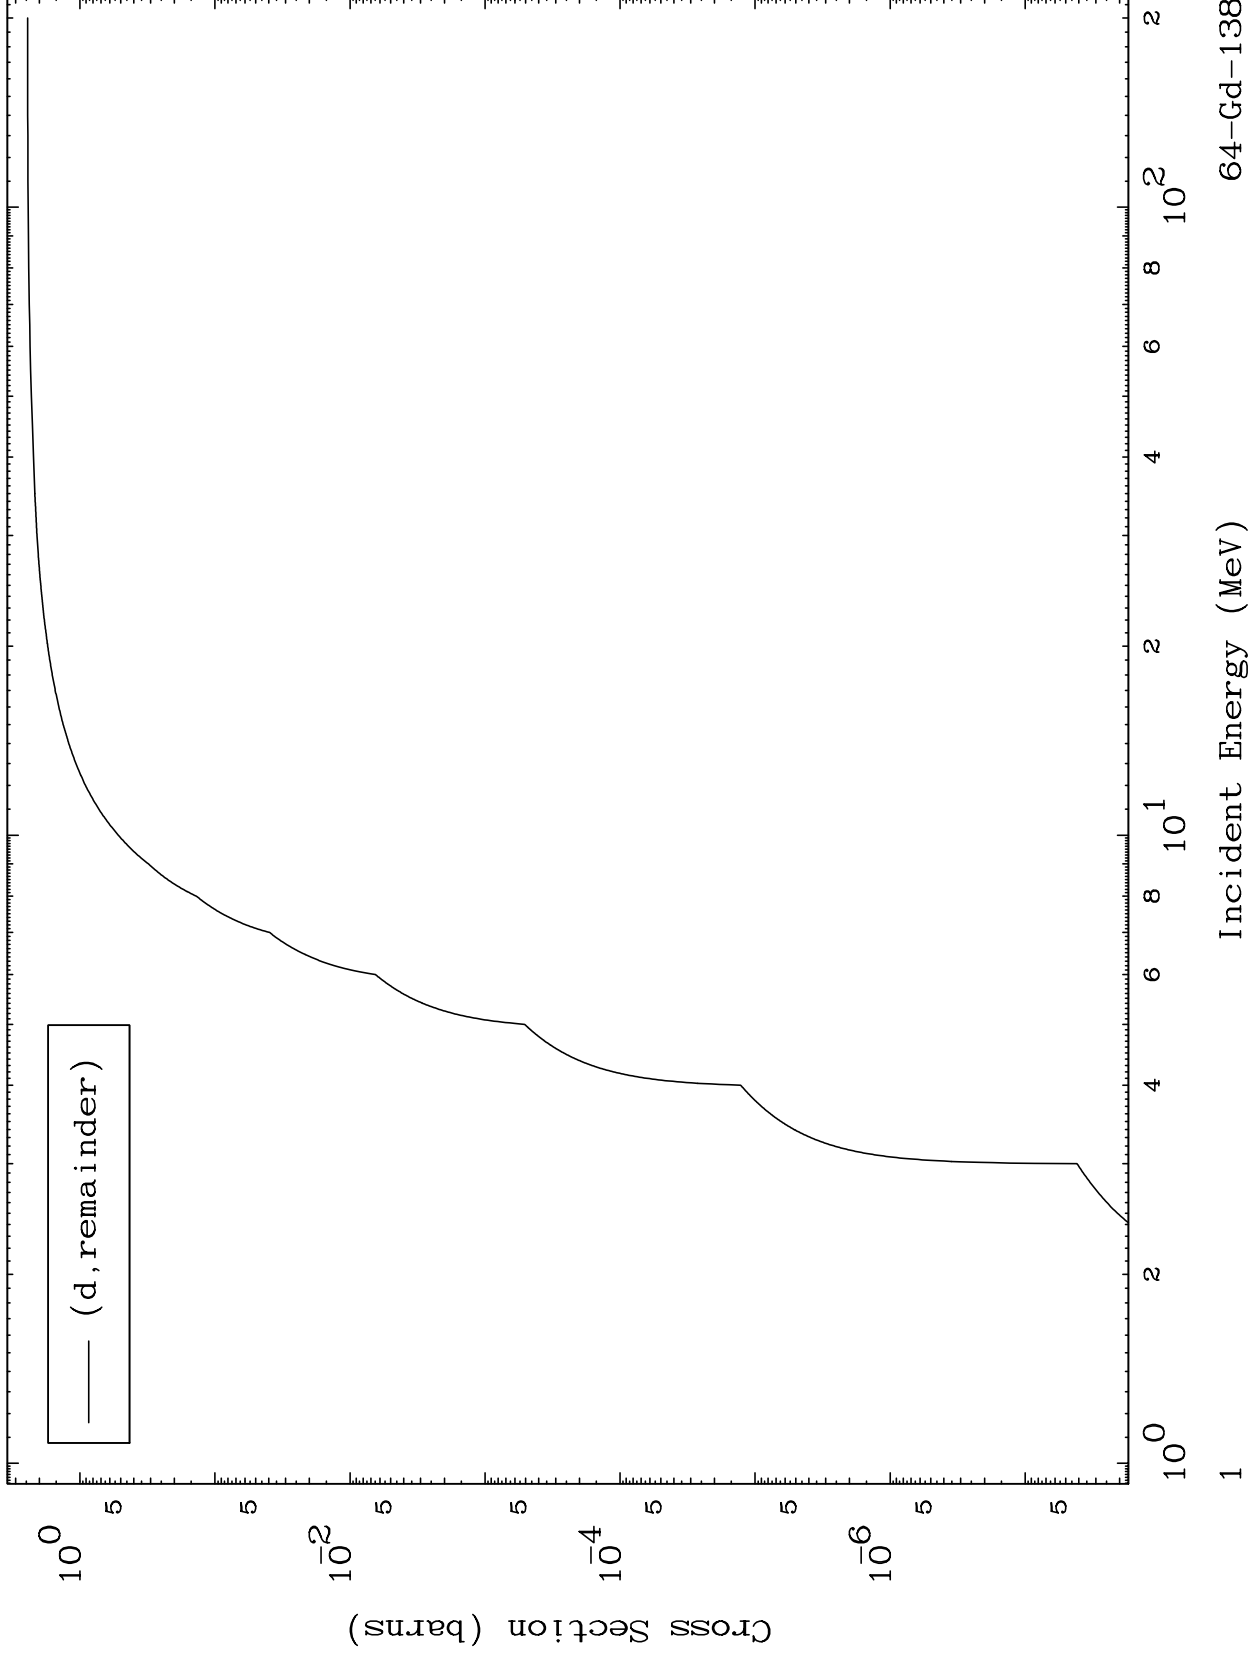

Press Mouse Button to Start

MAT 6383

Deuteron Major
0 Kelvin Cross Sections

64-Gd-138

64-Gd-138