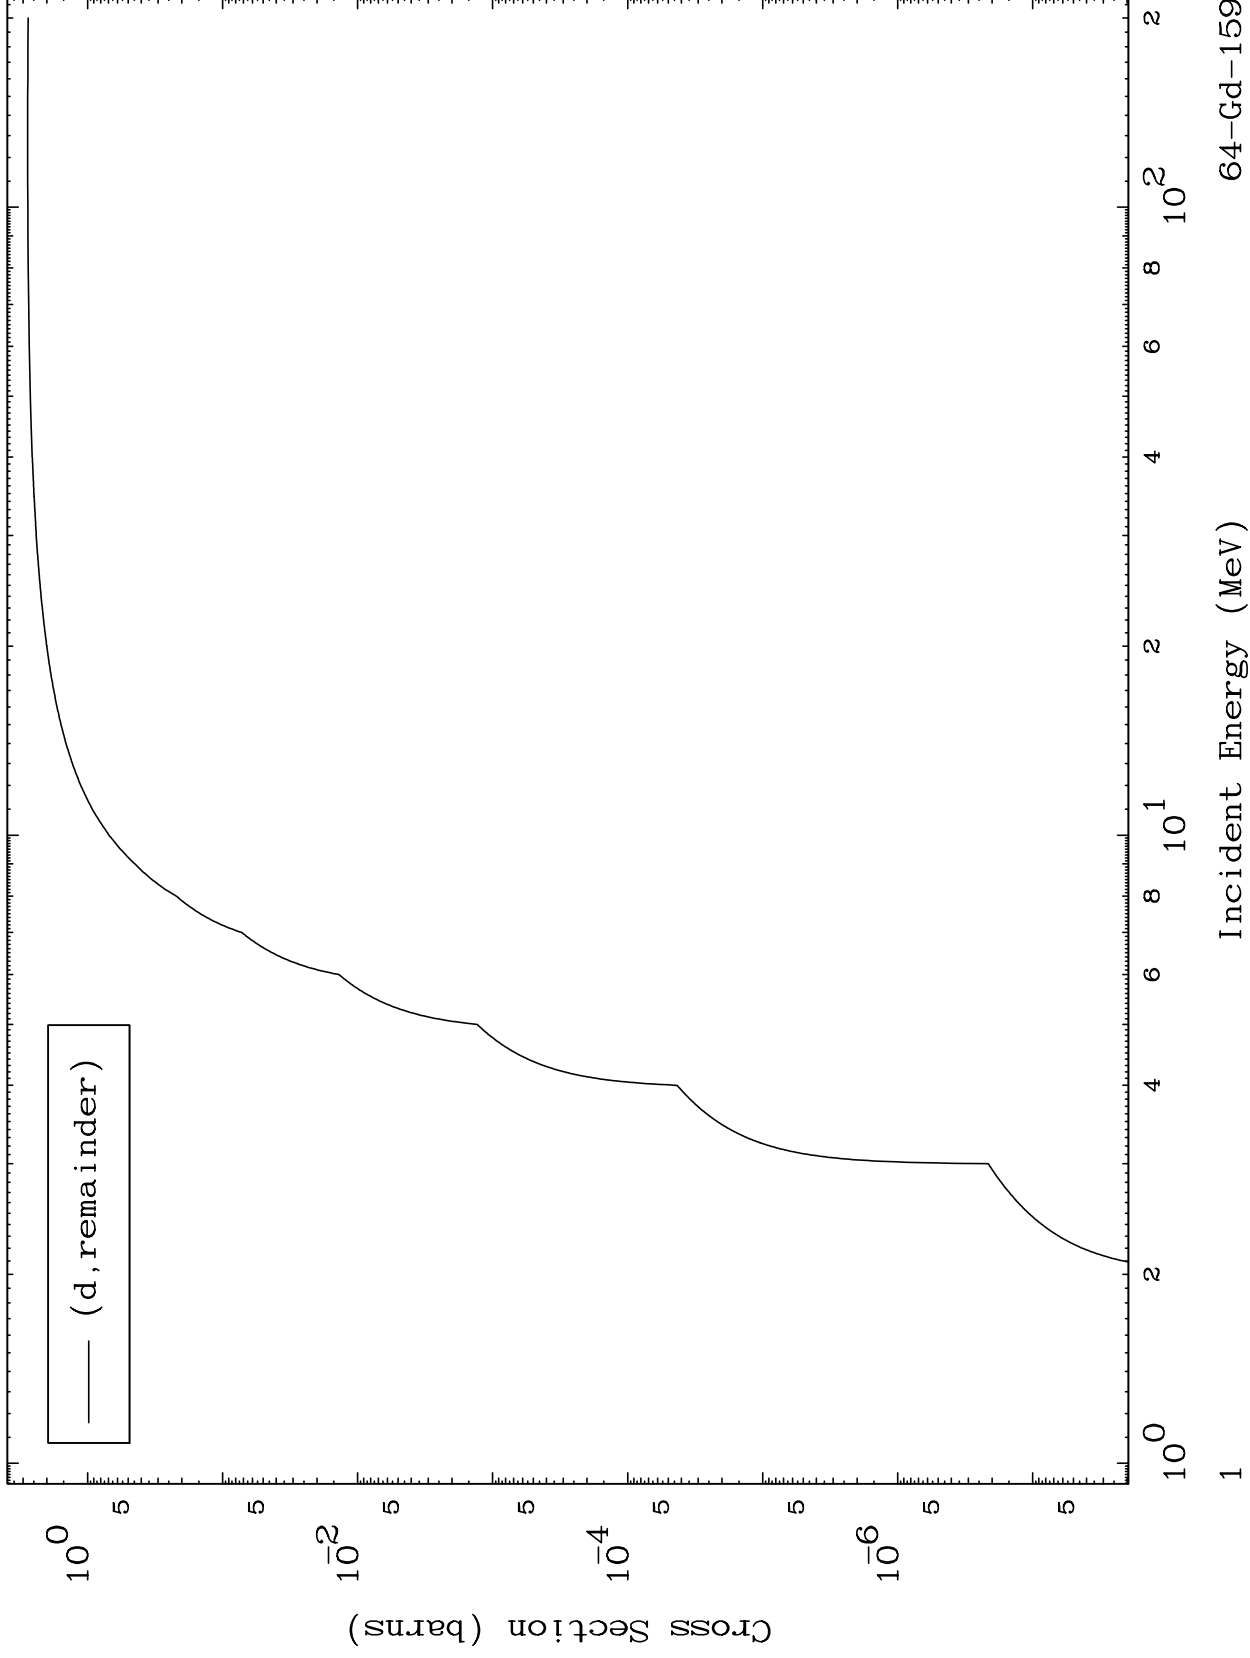

Press Mouse Button to Start

MAT 6446

Deuteron Major
0 Kelvin Cross Sections

64-Gd-159

64-Gd-159