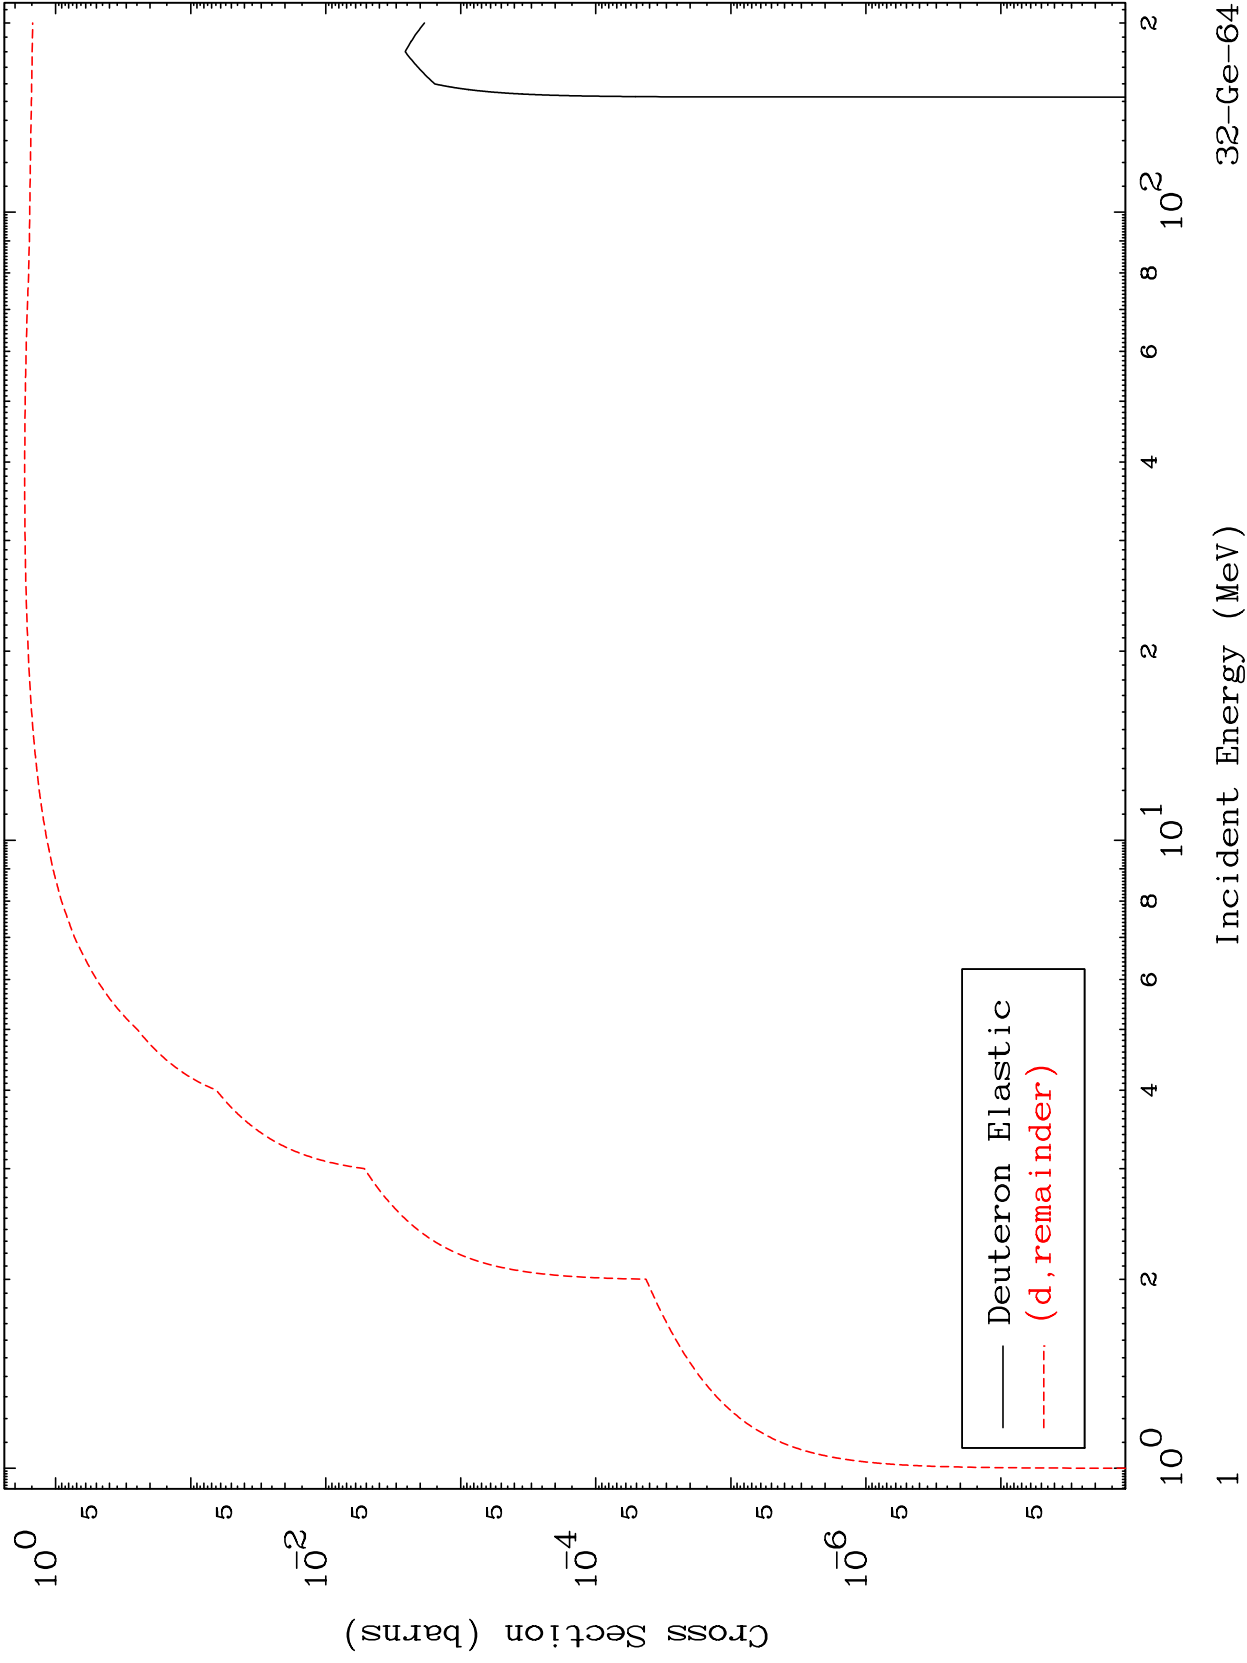

Press Mouse Button to Start

MAT 3207

Deuteron Major
0 Kelvin Cross Sections

³²Ge-64

³²Ge-64