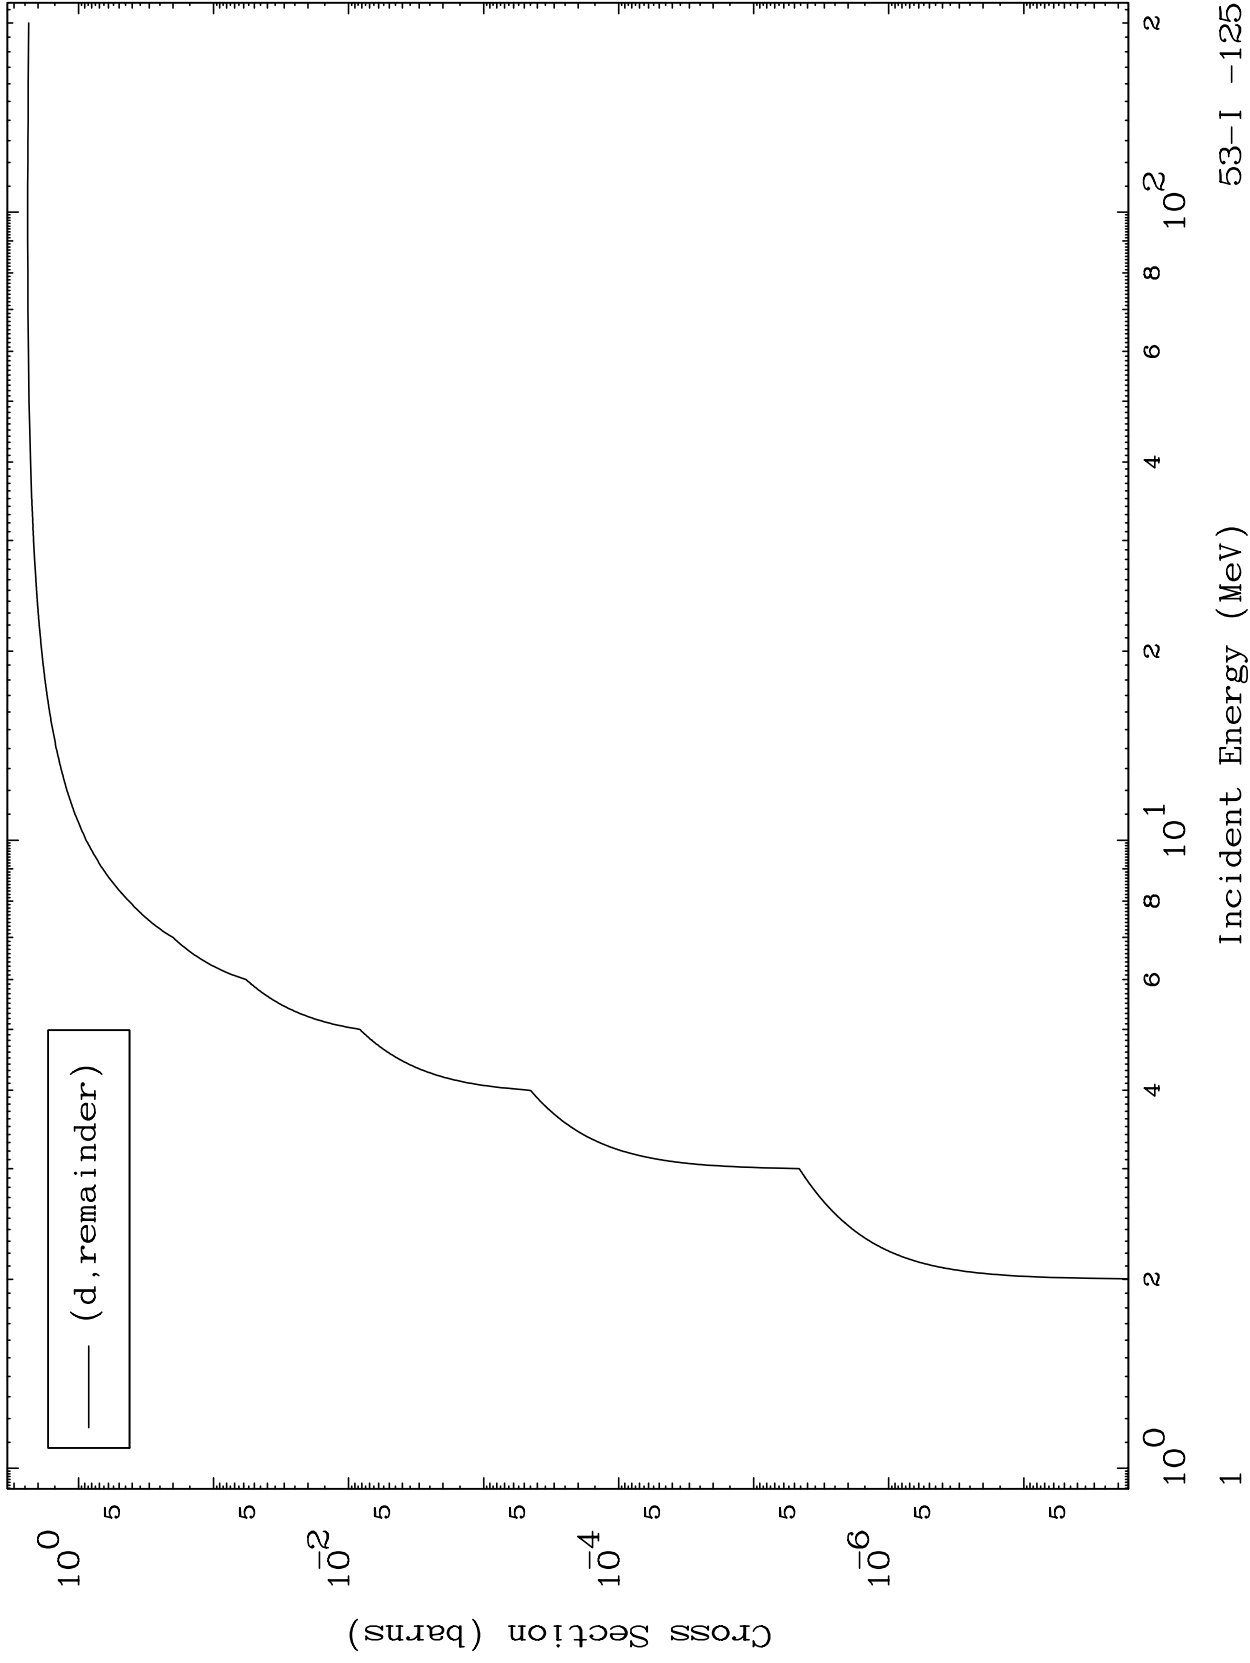

Press Mouse Button to Start

MAT 5319

Deuteron Major  
0 Kelvin Cross Sections

53-I -125

53-I -125