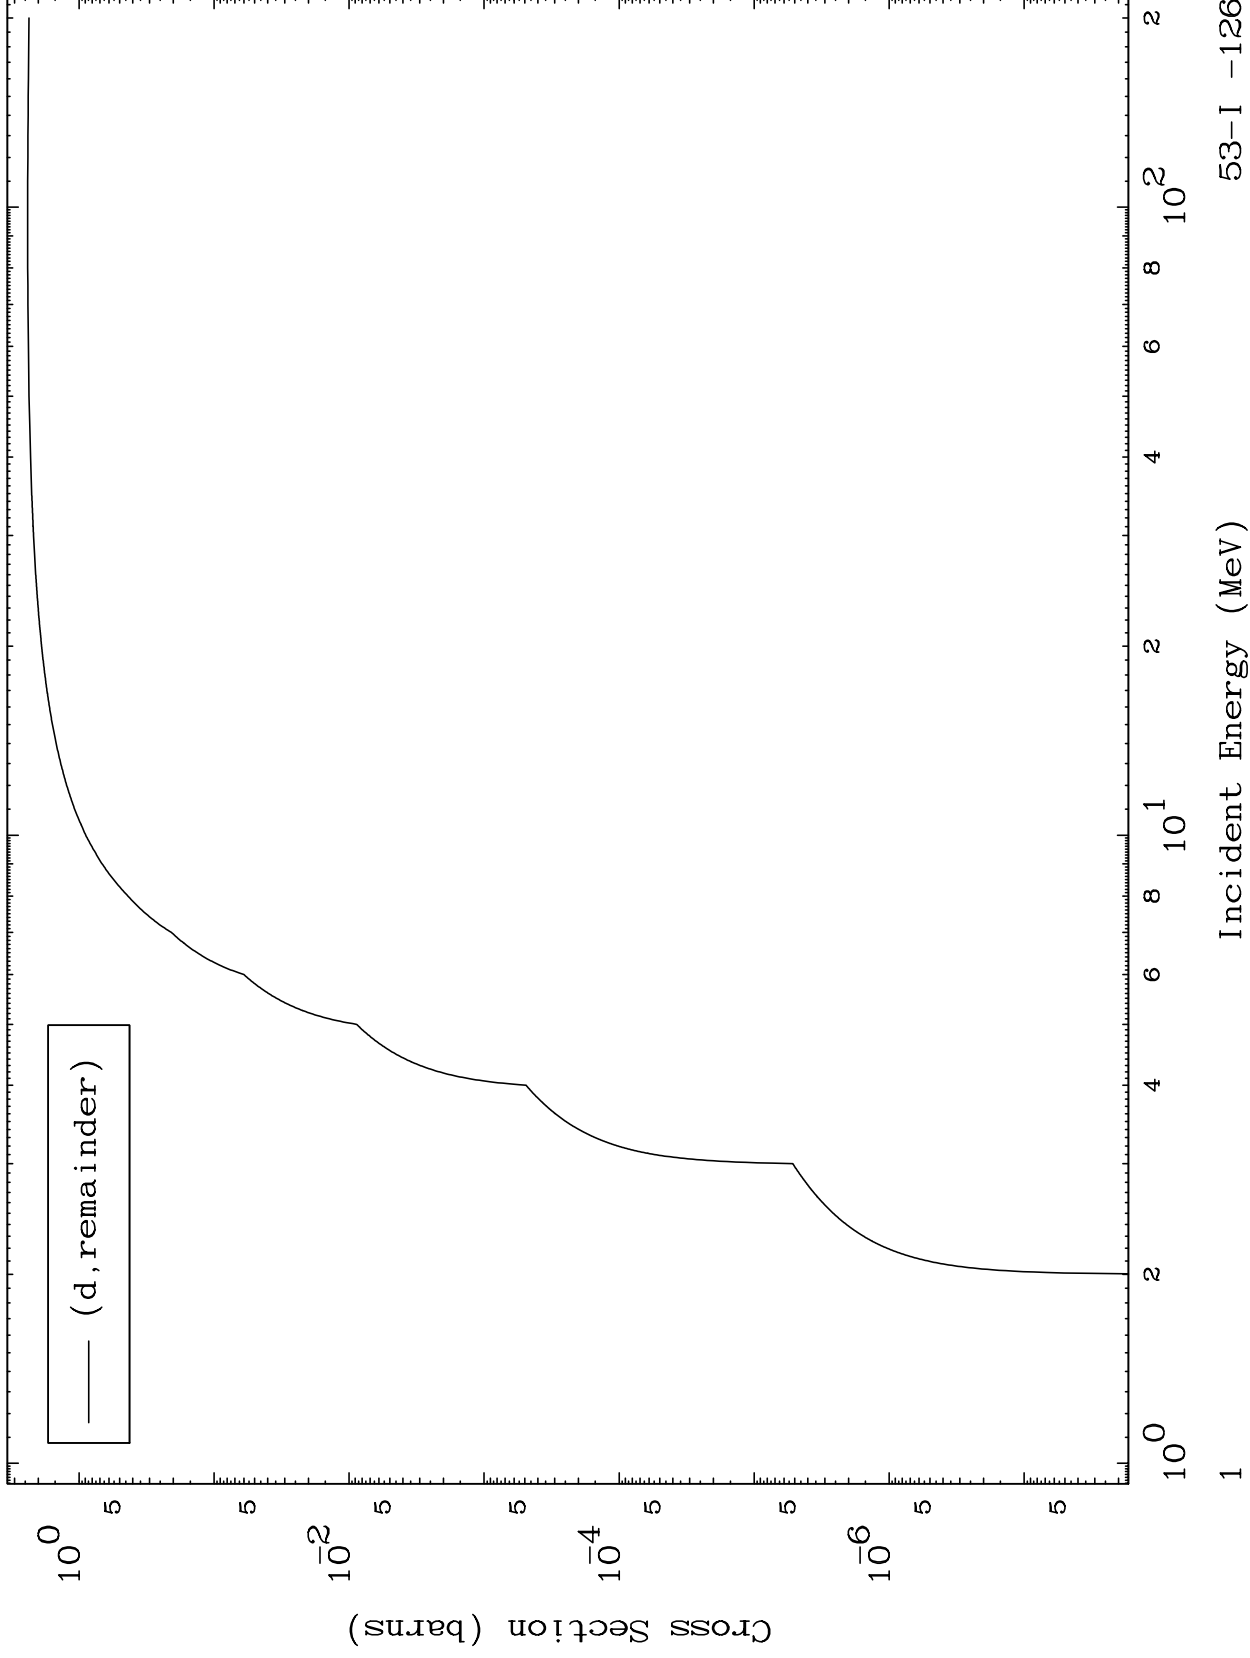

Press Mouse Button to Start

MAT 5322

Deuteron Major
0 Kelvin Cross Sections

53-I -126

53-I -126