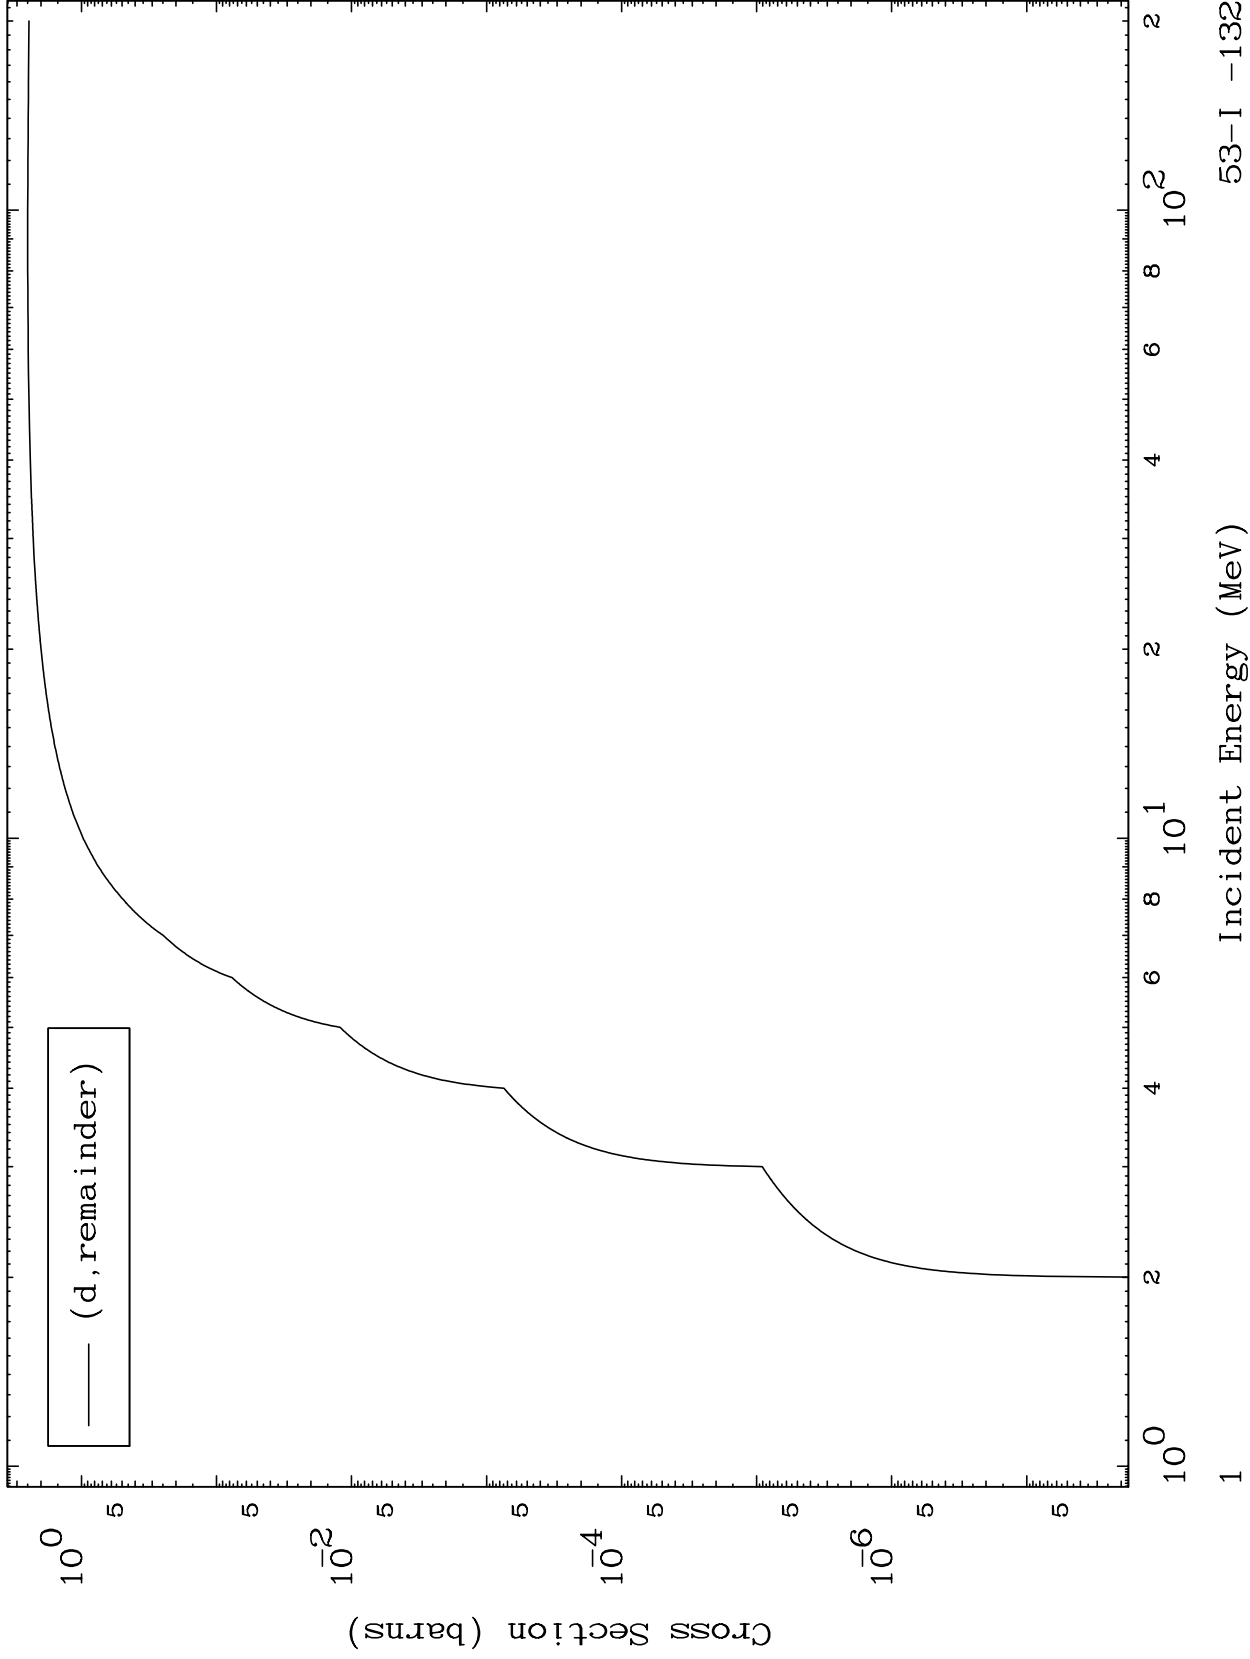

Press Mouse Button to Start

MAT 5341

Deuteron Major
0 Kelvin Cross Sections

53-I -132

53-I -132