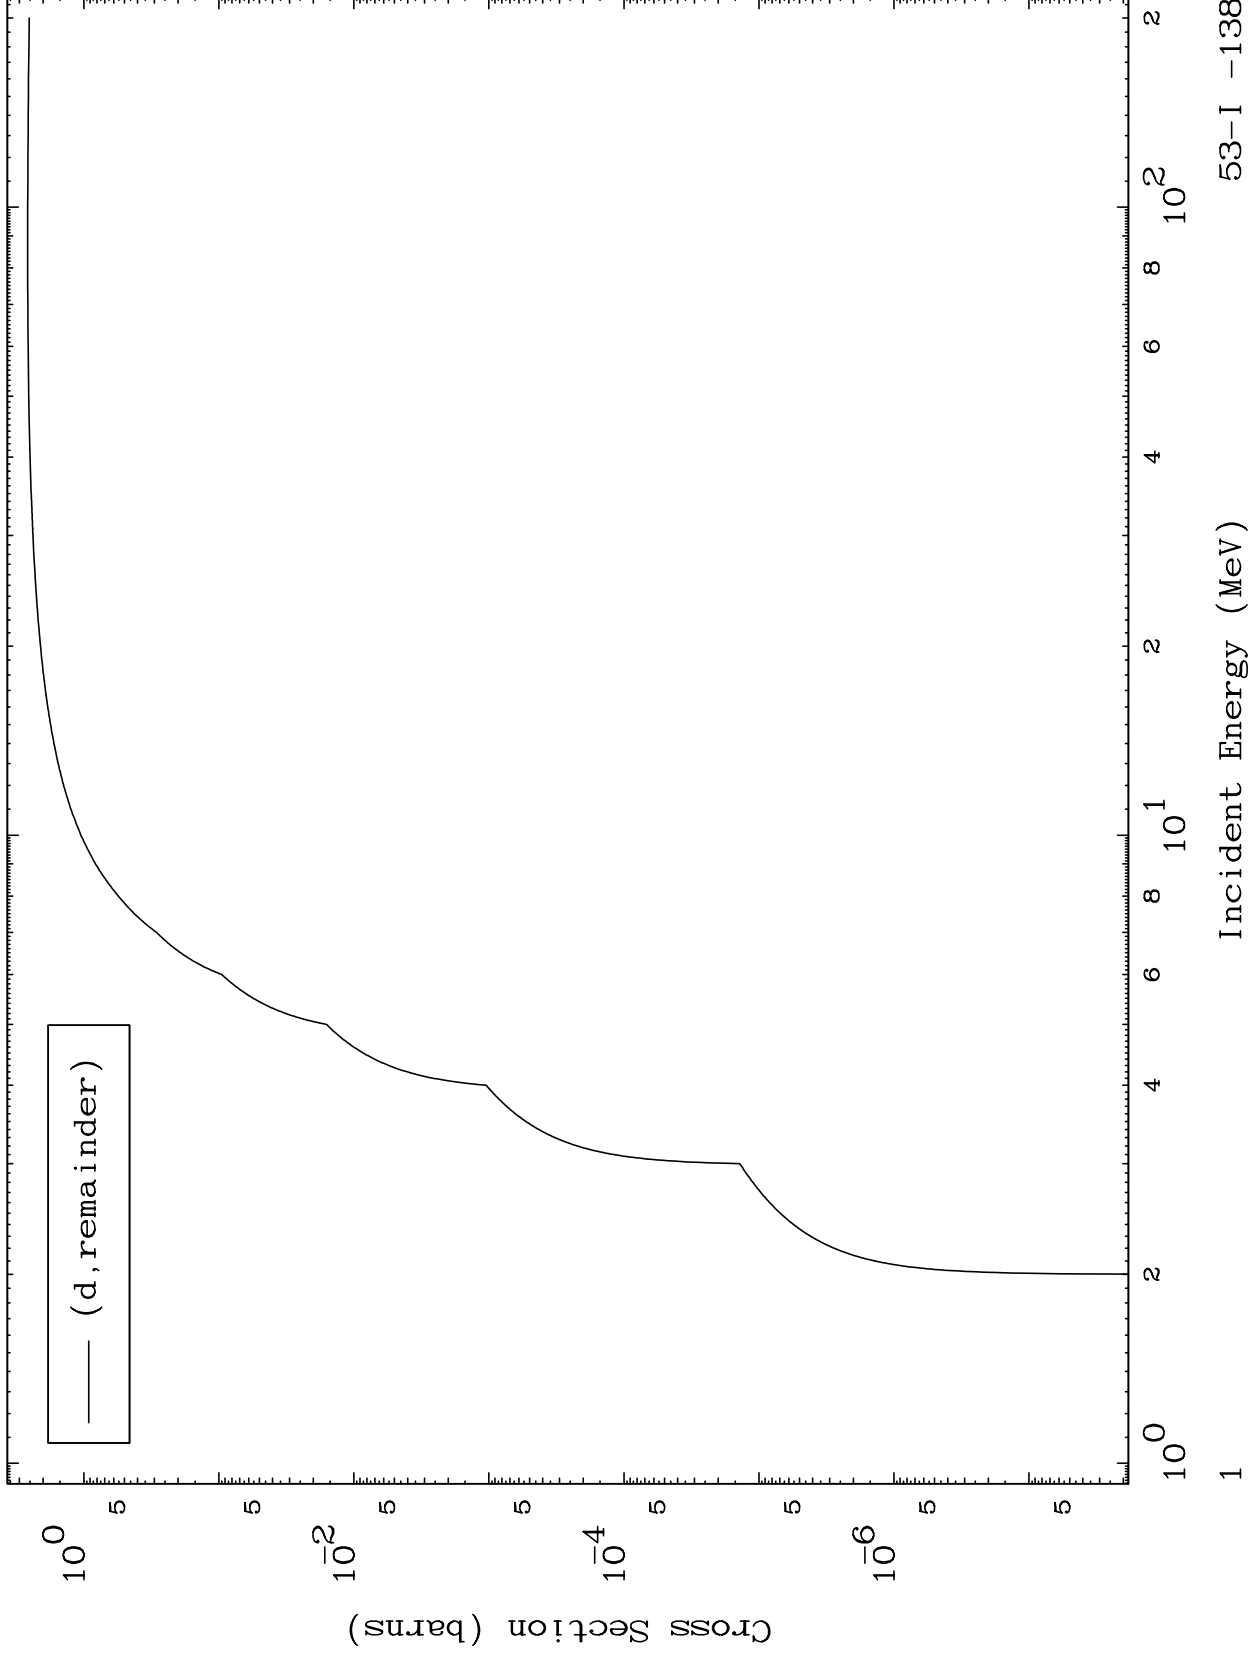

Press Mouse Button to Start

MAT 5358

Deuteron Major
0 Kelvin Cross Sections

53-I -138

53-I -138