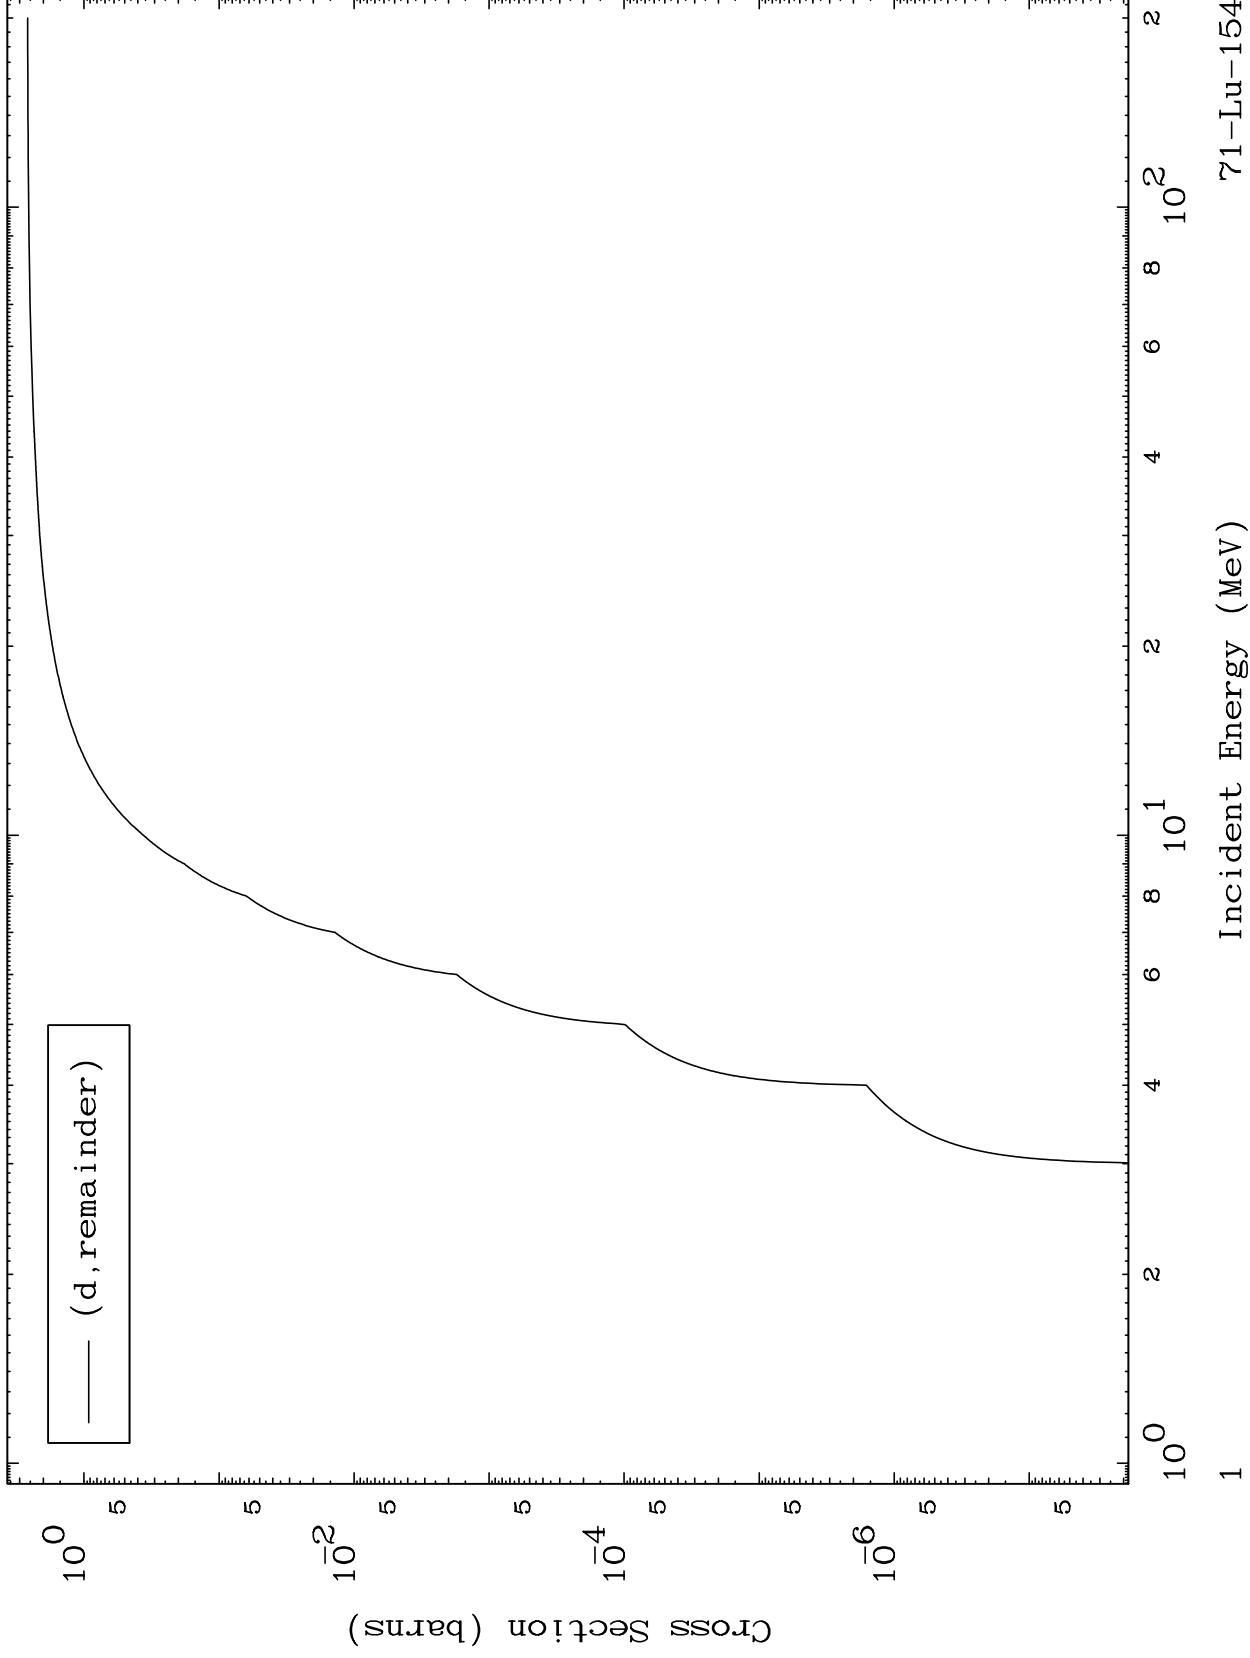

Press Mouse Button to Start

MAT 7062

Deuteron Major
0 Kelvin Cross Sections

71-Lu-154

71-Lu-154