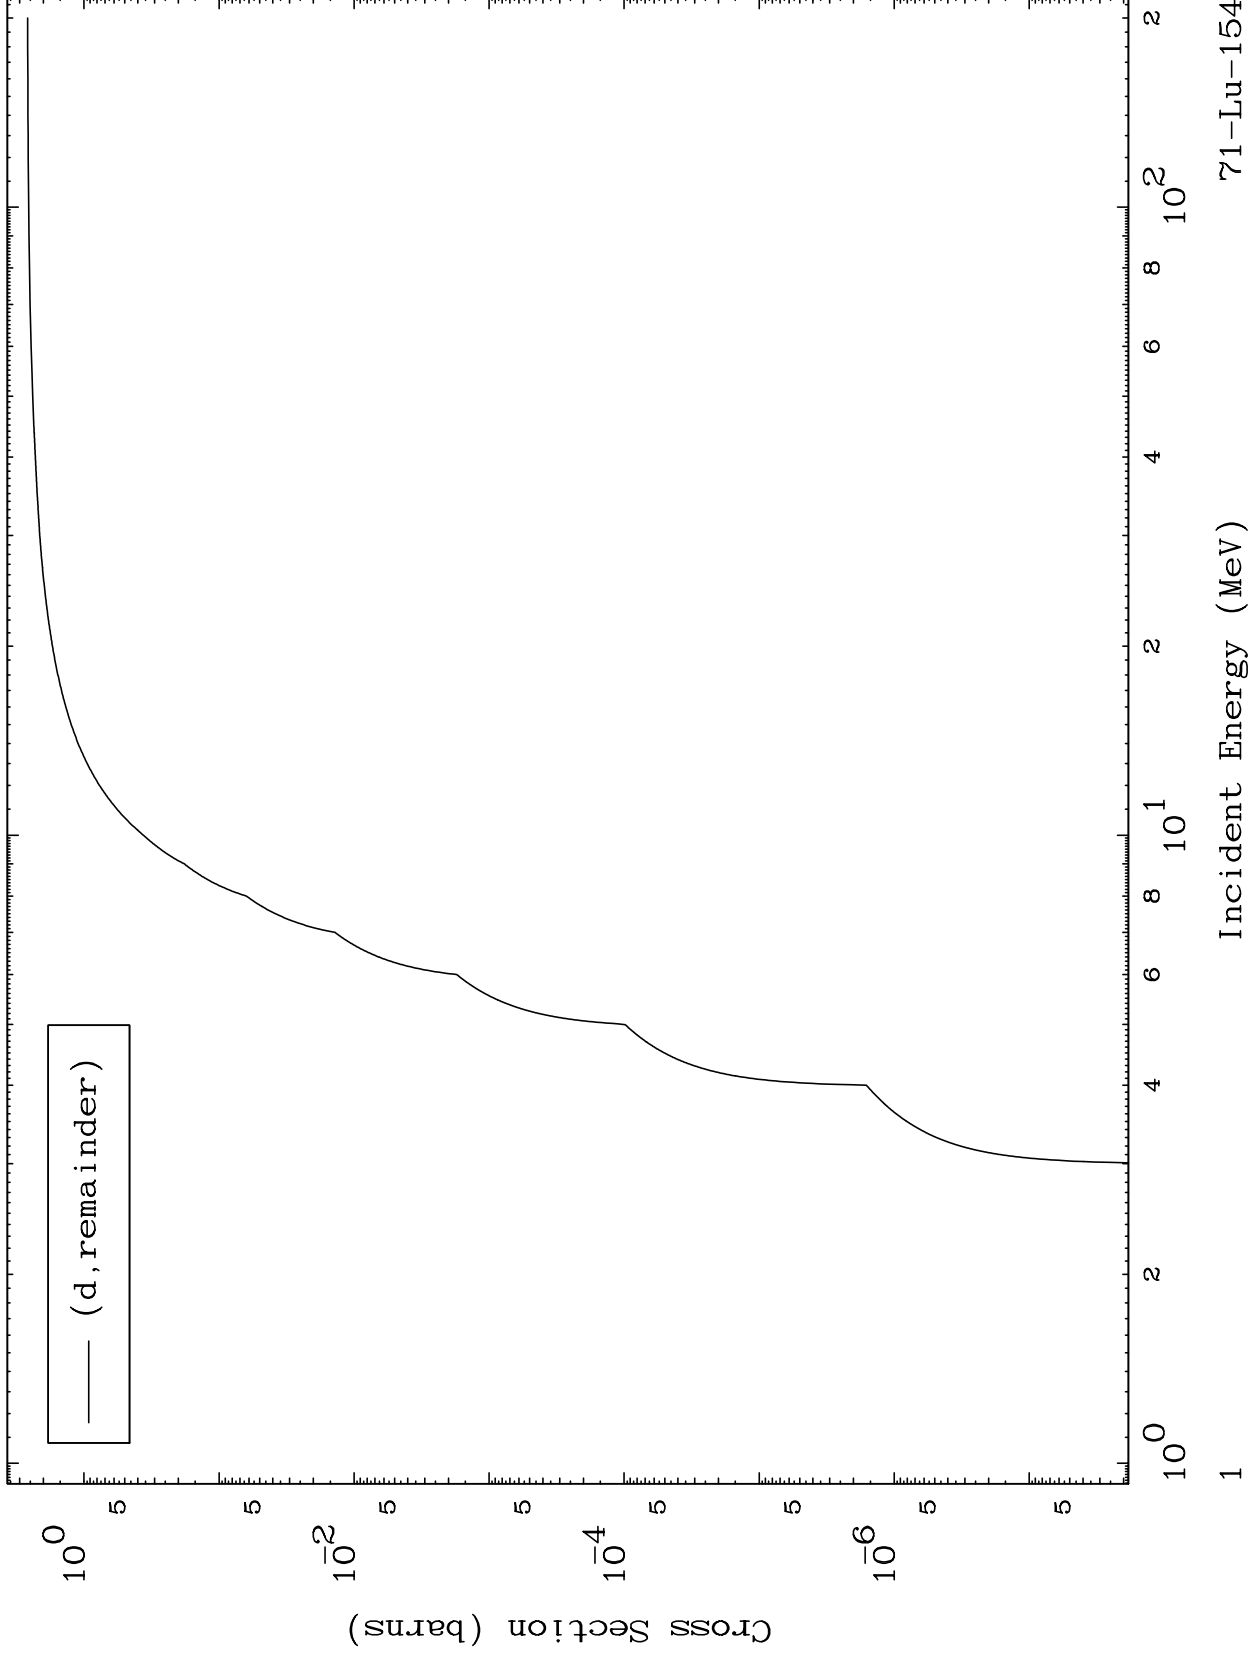

Press Mouse Button to Start

MAT 7063

Deuteron Major  
0 Kelvin Cross Sections

71-Lu-154

71-Lu-154