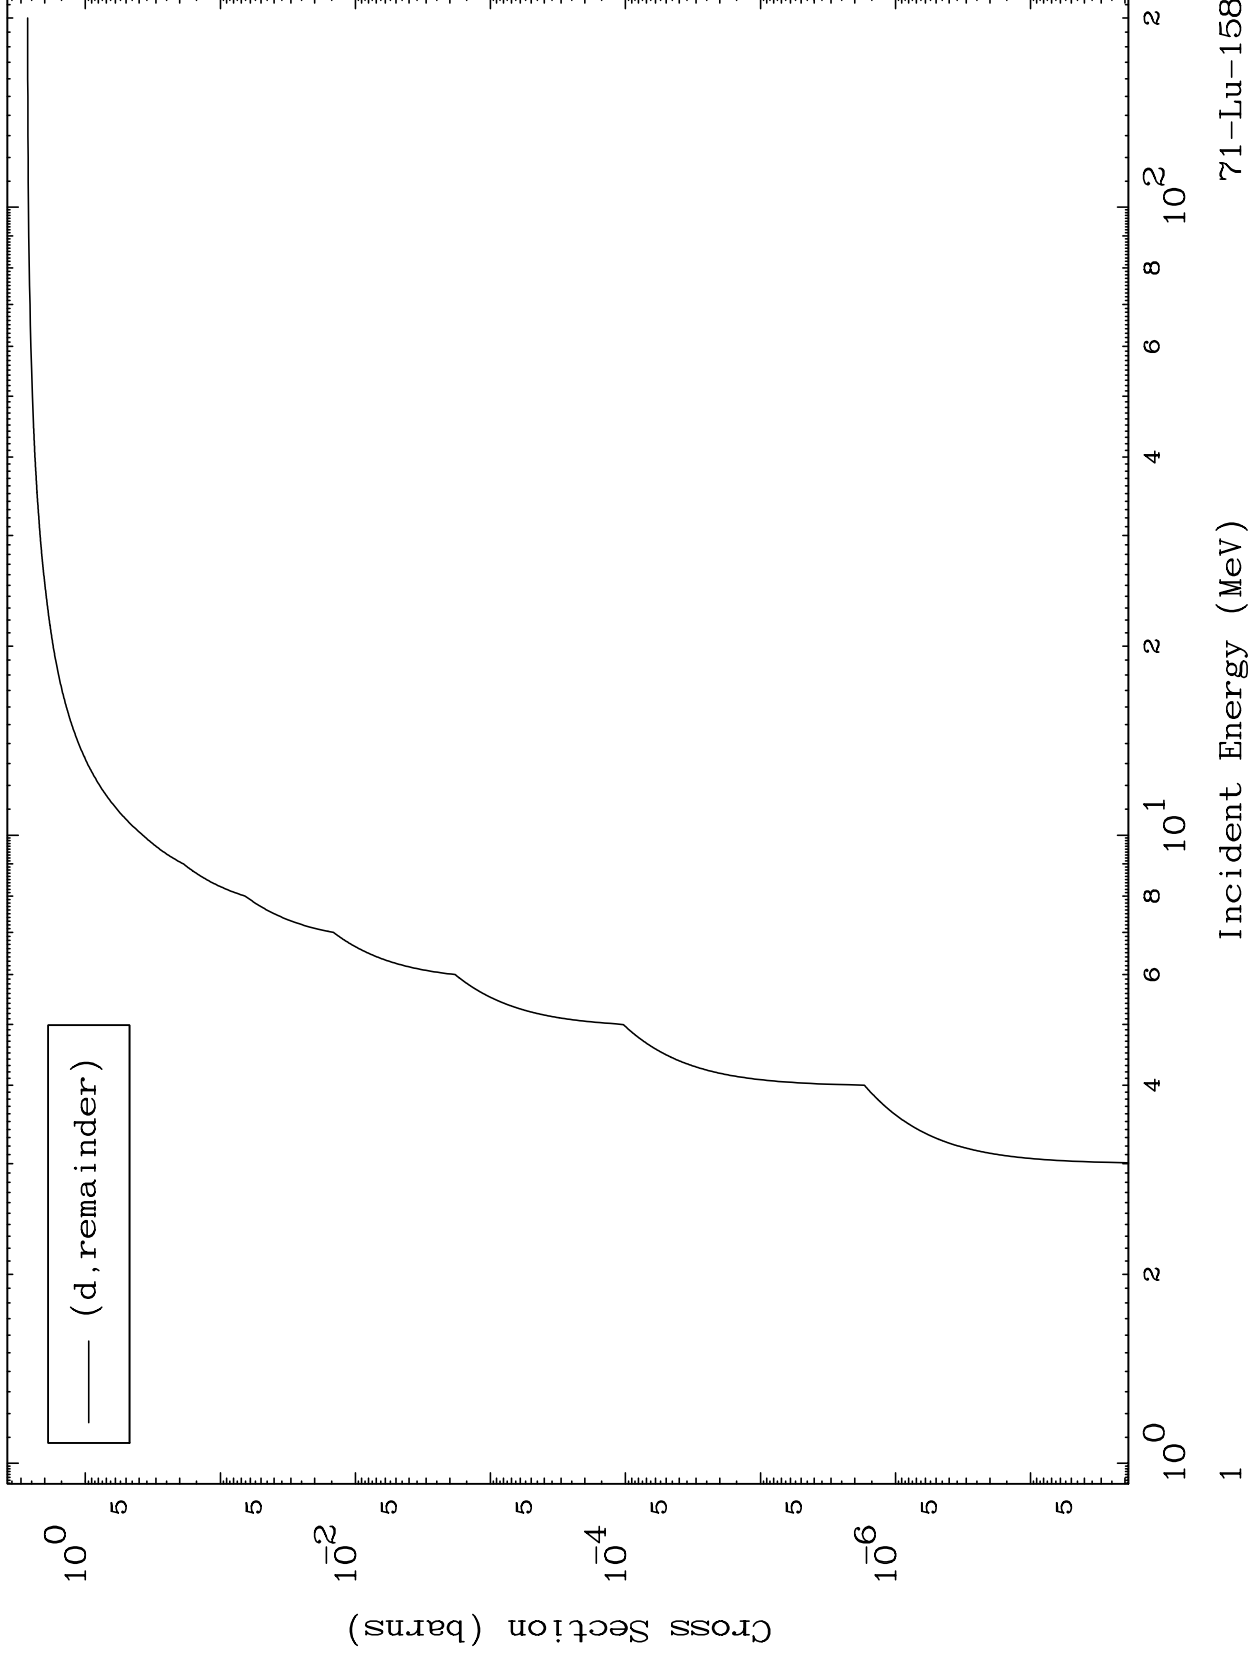

Press Mouse Button to Start

MAT 7074

Deuteron Major
0 Kelvin Cross Sections

71-Lu-158

Incident Energy (MeV)

71-Lu-158