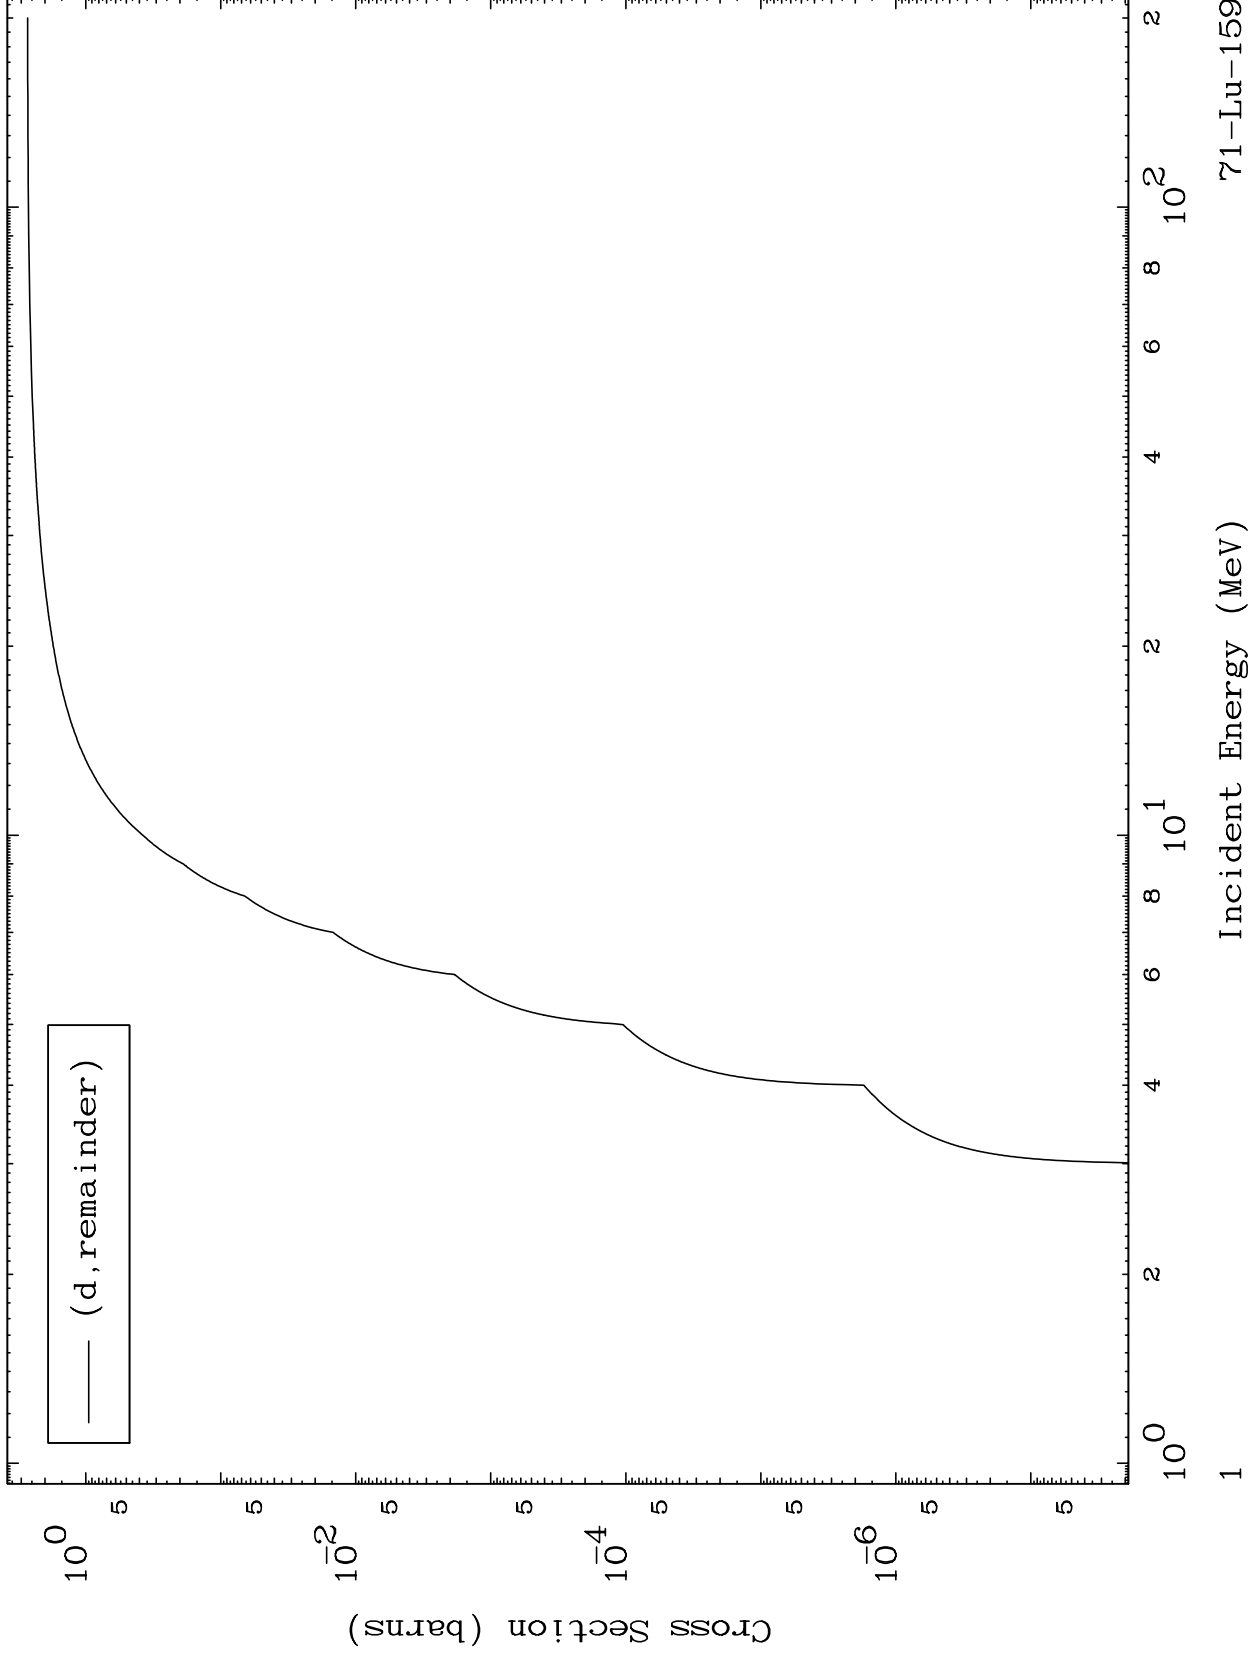

Press Mouse Button to Start

MAT 7077

Deuteron Major
0 Kelvin Cross Sections

71-Lu-159

Incident Energy (MeV)

71-Lu-159