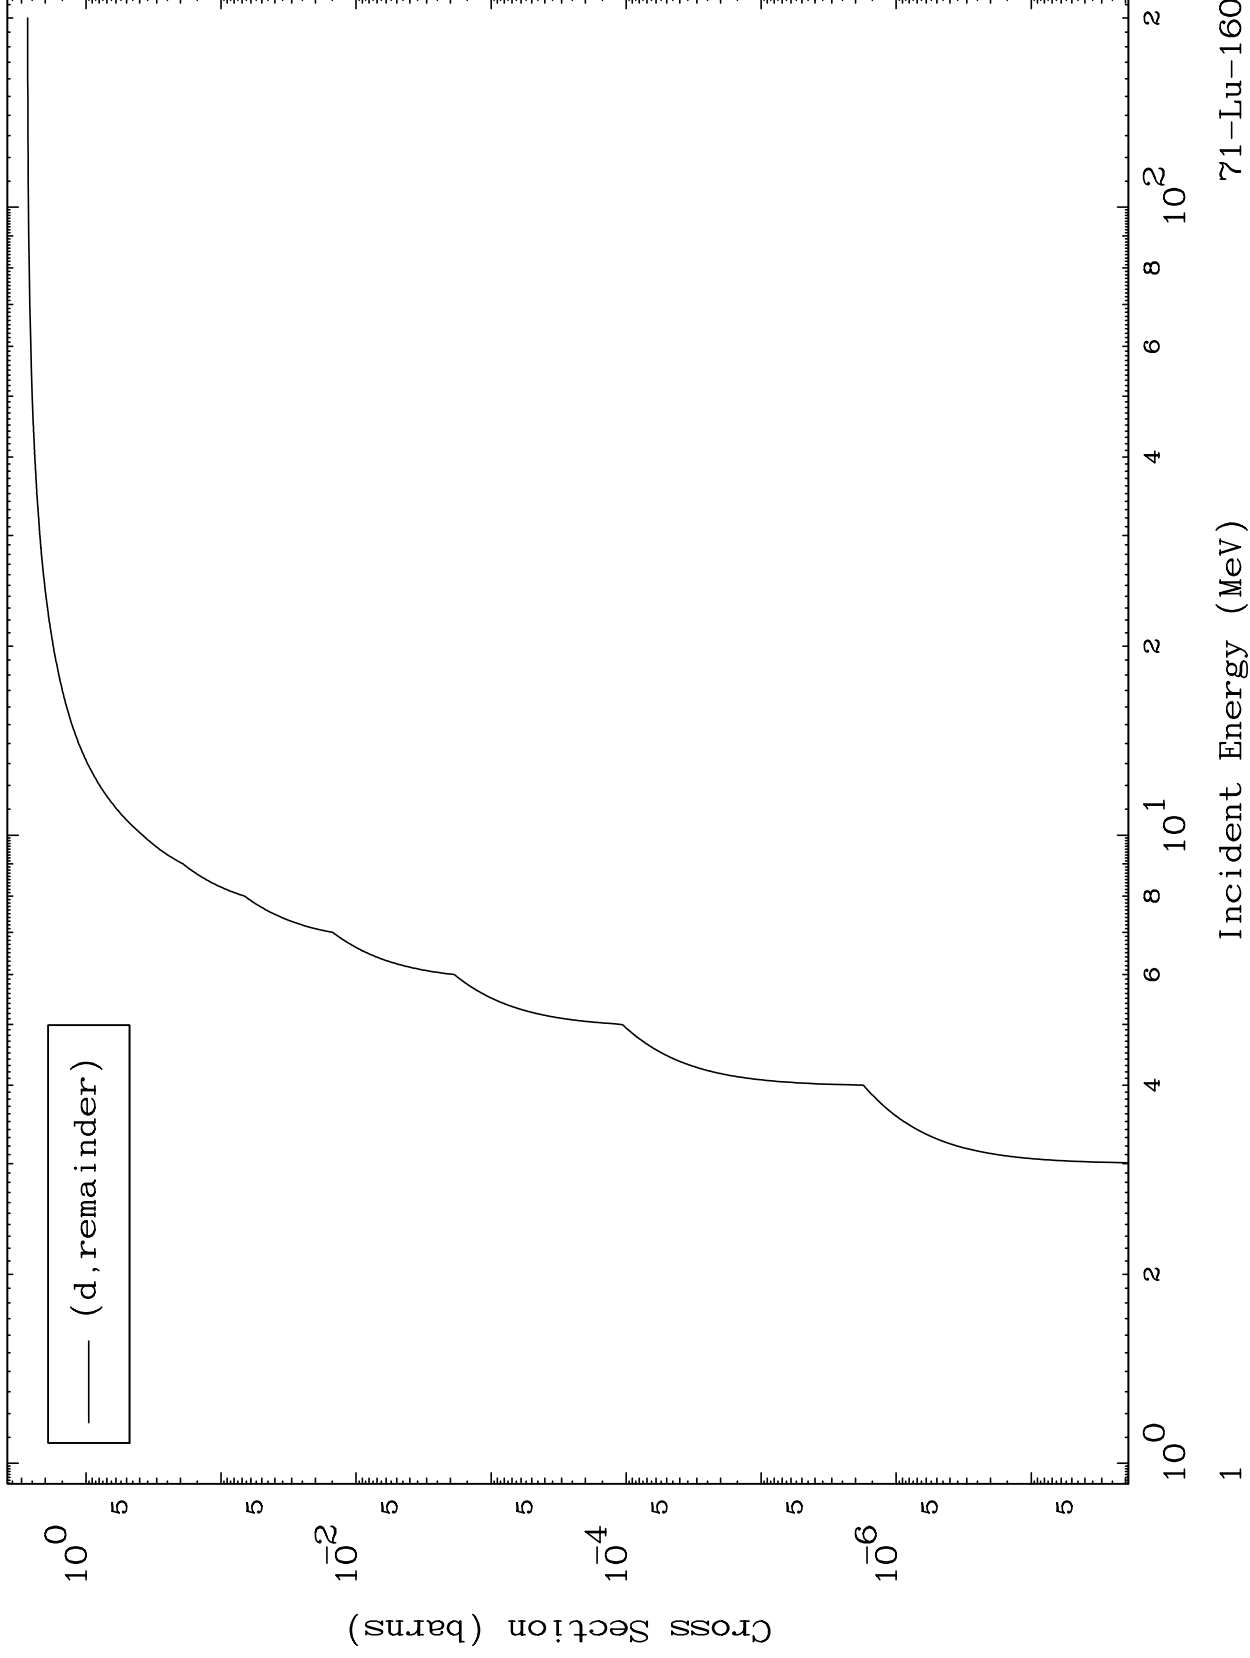

Press Mouse Button to Start

MAT 7080

Deuteron Major  
0 Kelvin Cross Sections

71-Lu-160

71-Lu-160

Incident Energy (MeV)