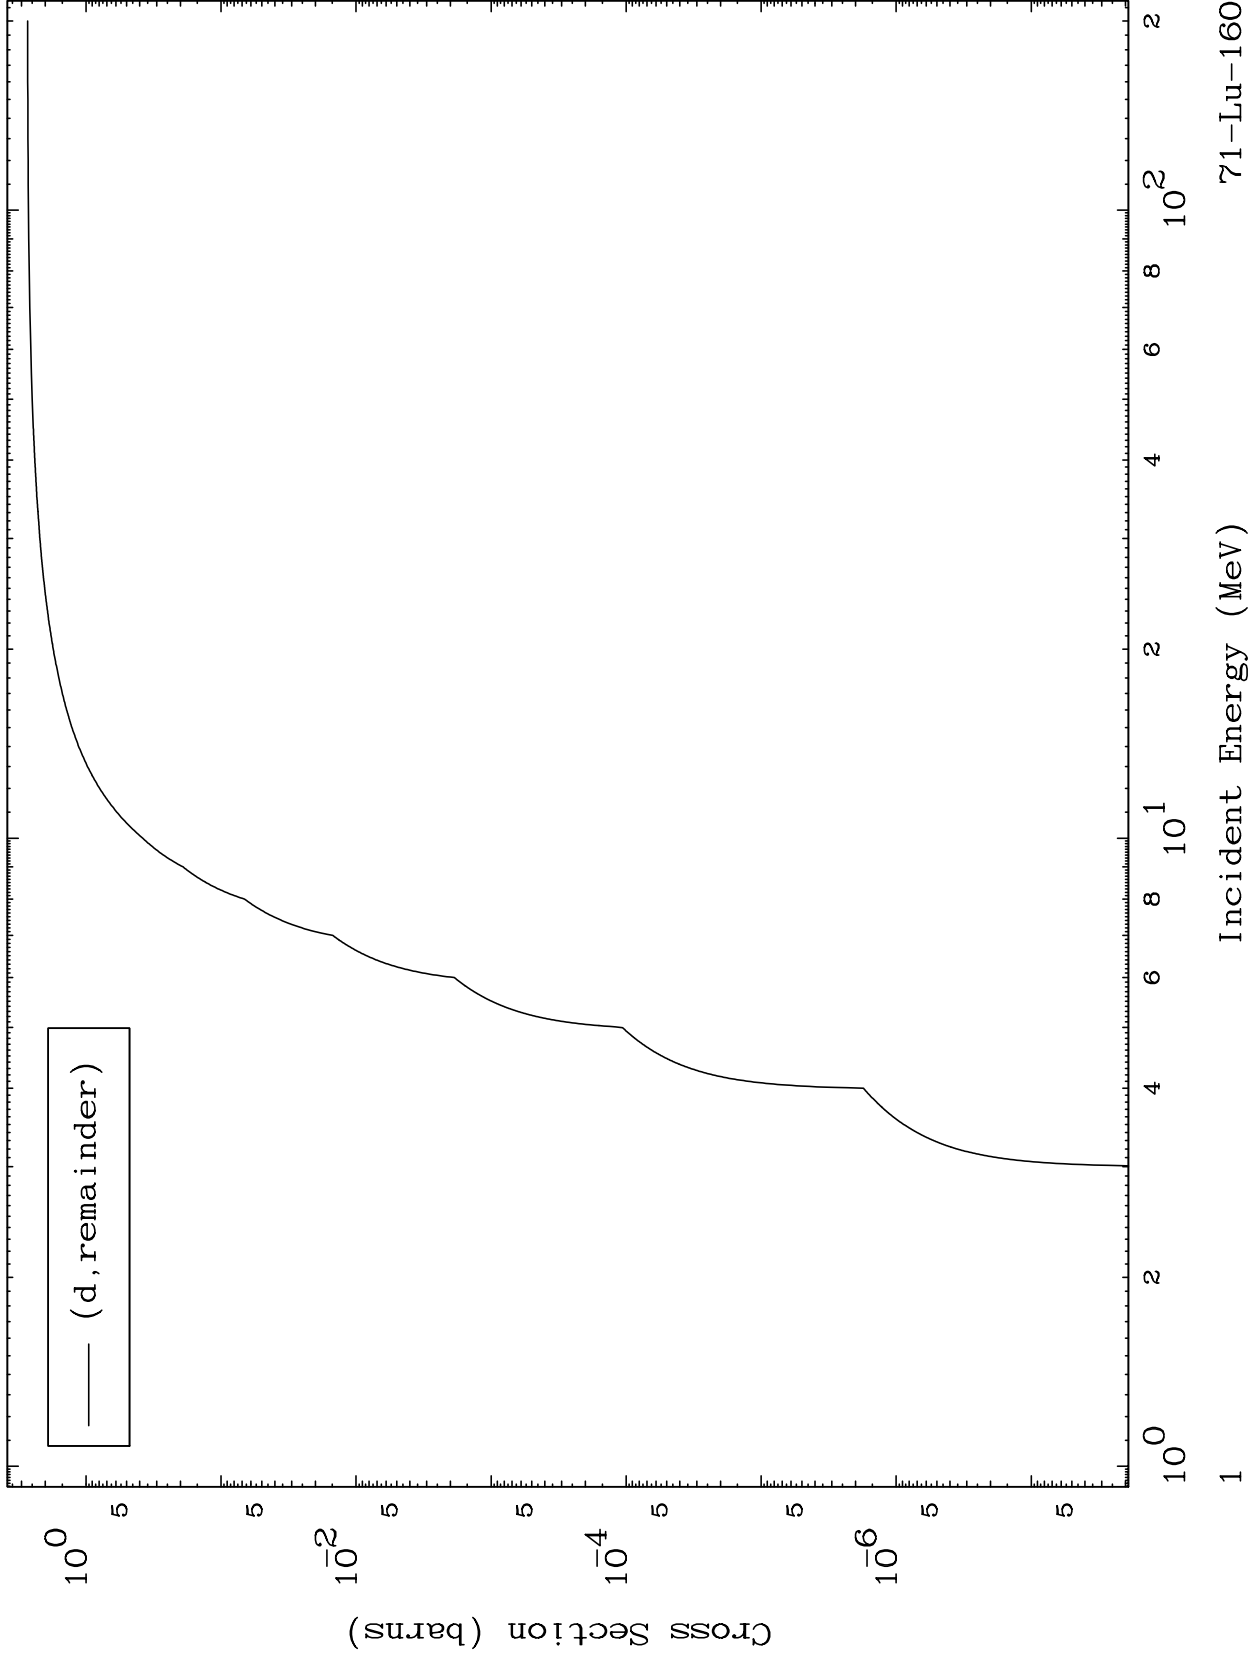

Press Mouse Button to Start

MAT 7081

Deuteron Major
0 Kelvin Cross Sections

71-Lu-160

71-Lu-160

Incident Energy (MeV)