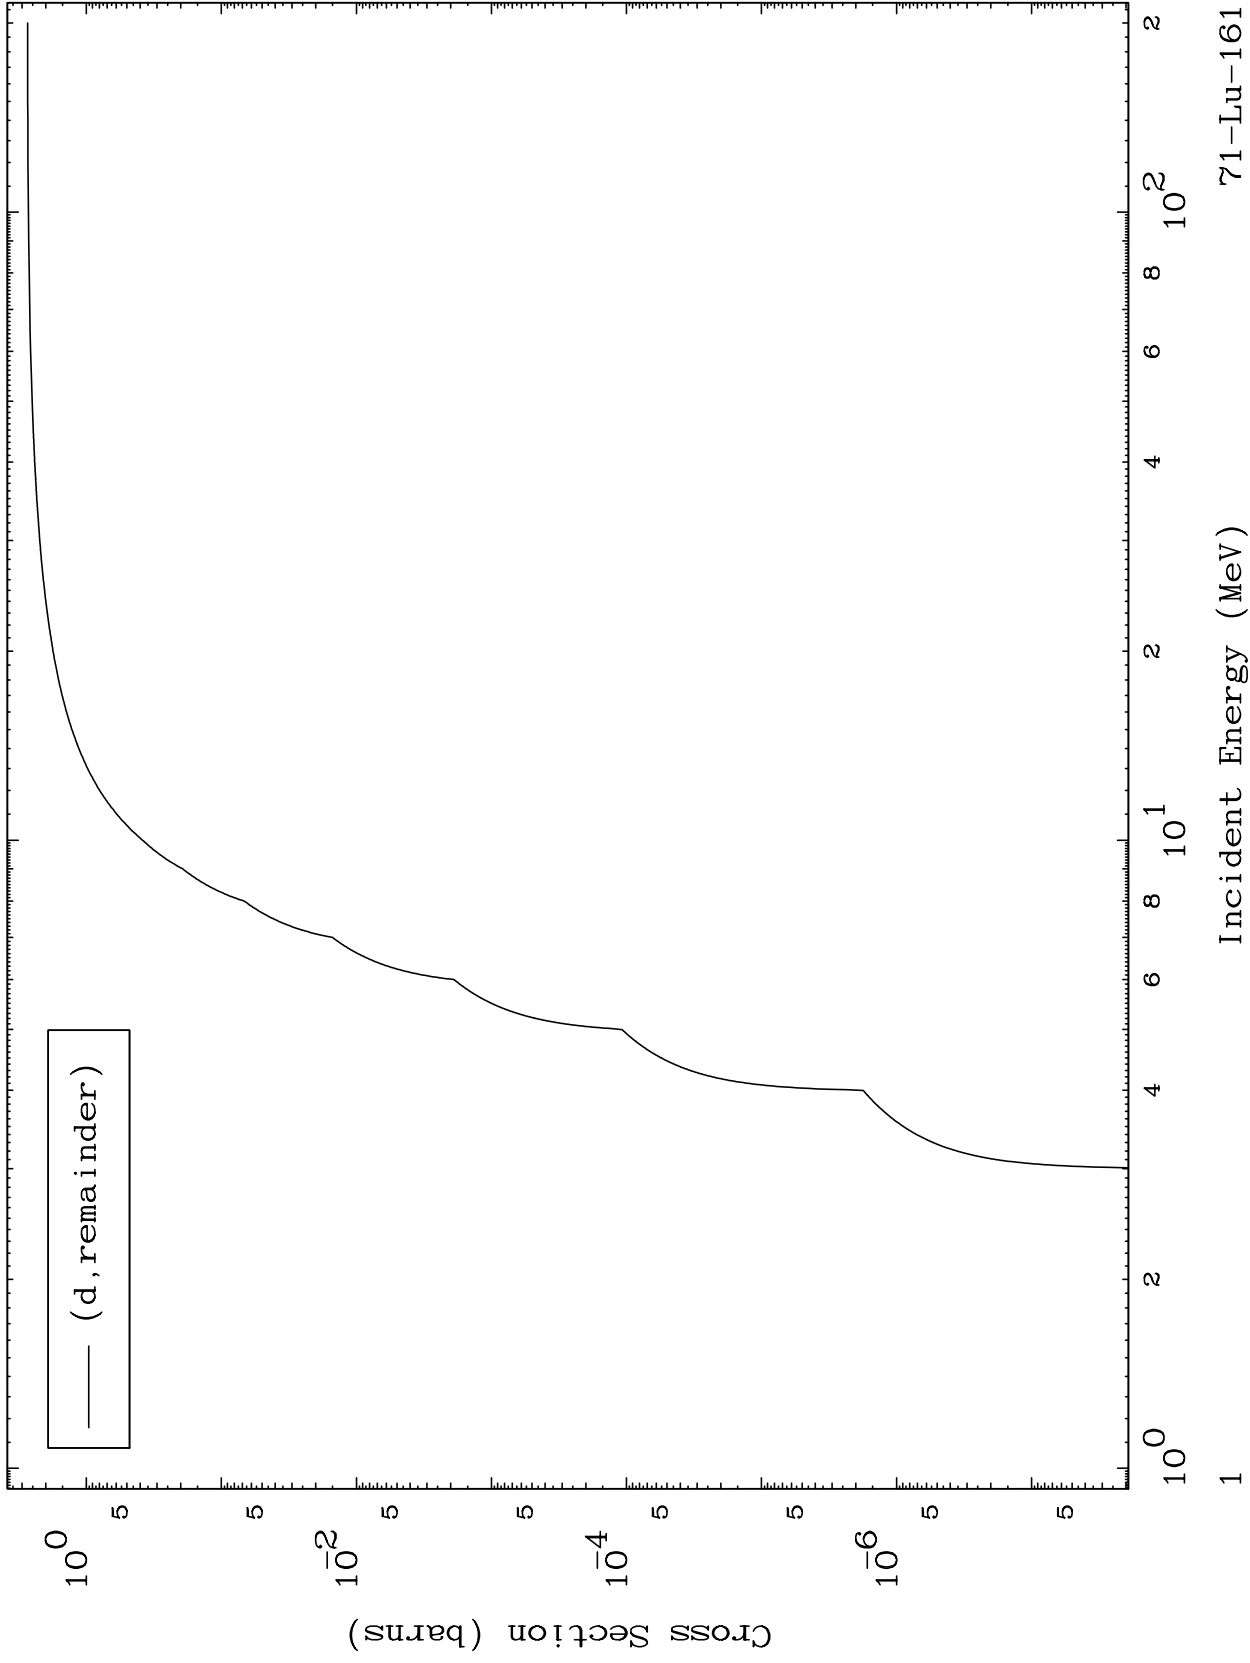

Press Mouse Button to Start

MAT 7083

Deuteron Major  
0 Kelvin Cross Sections

71-Lu-161

Incident Energy (MeV)

71-Lu-161