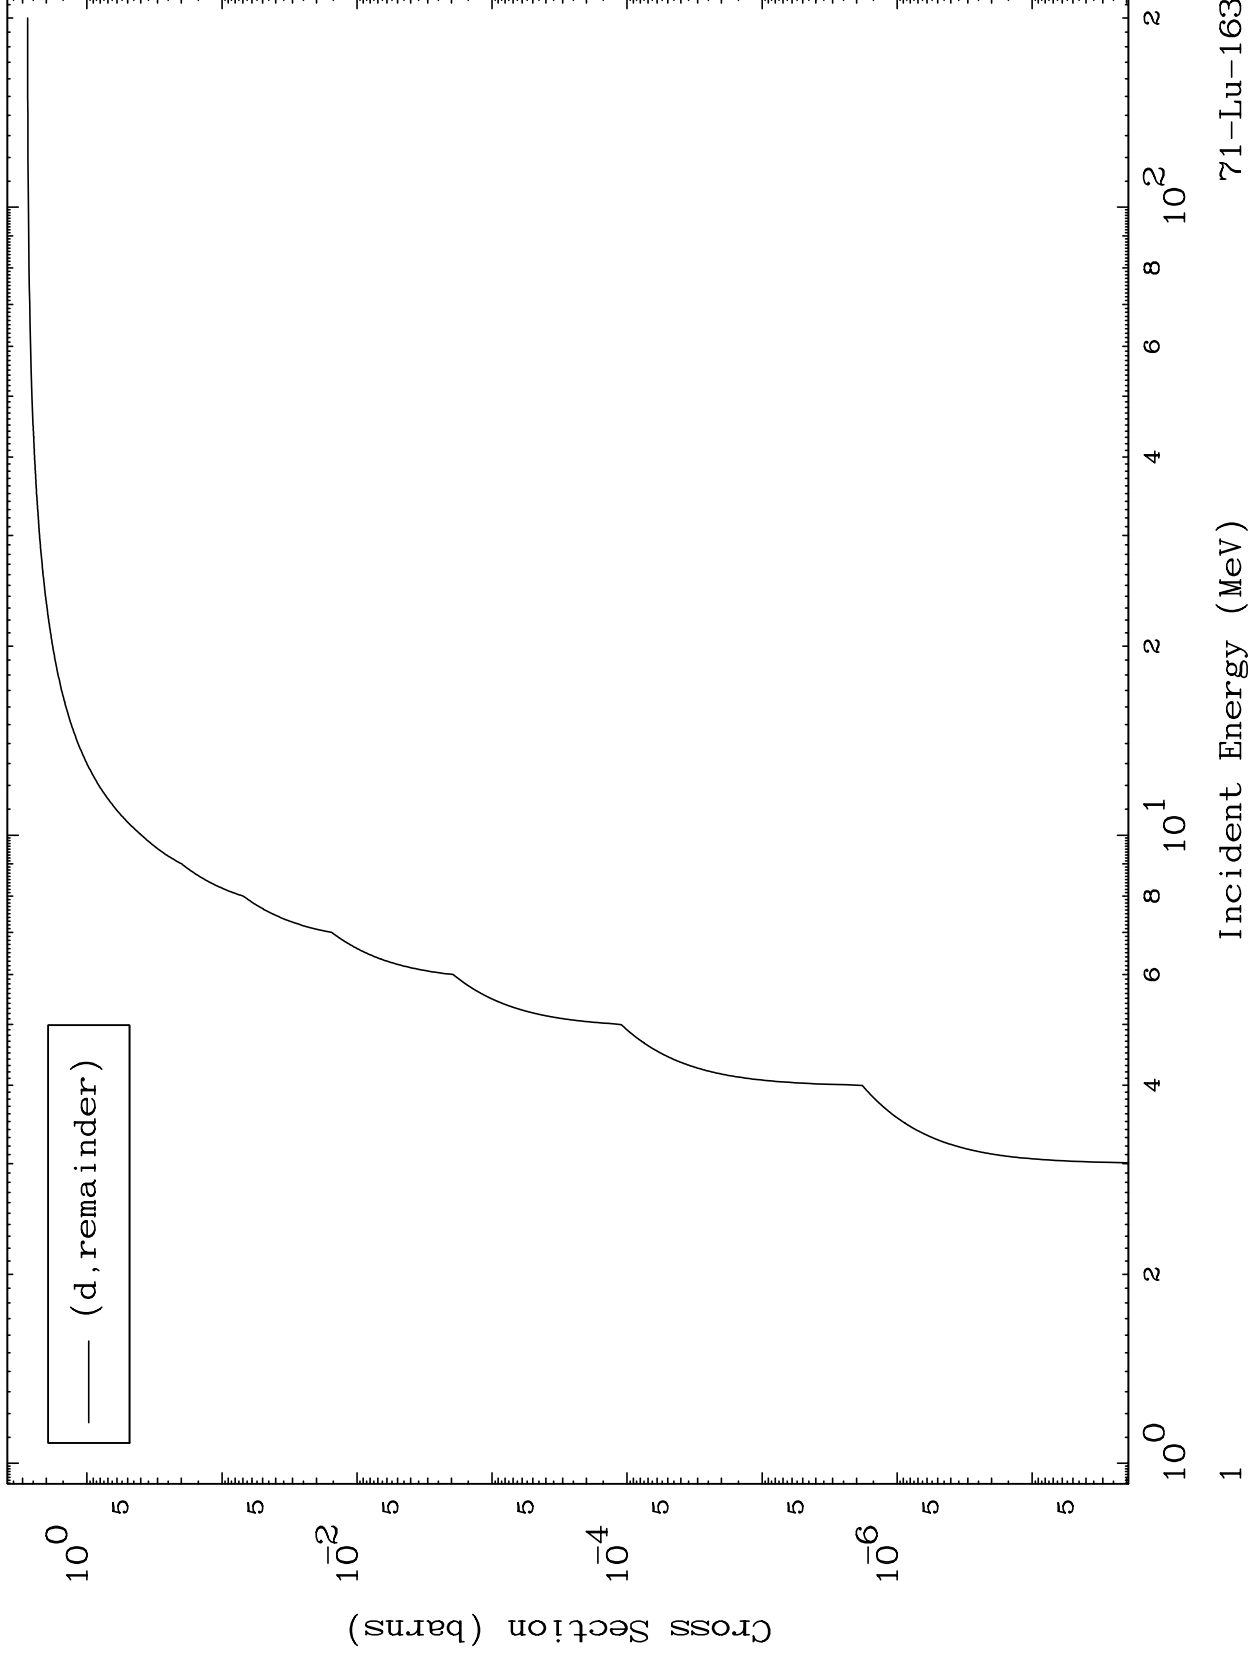

Press Mouse Button to Start

MAT 7089

Deuteron Major
0 Kelvin Cross Sections

71-Lu-163

Incident Energy (MeV)

71-Lu-163