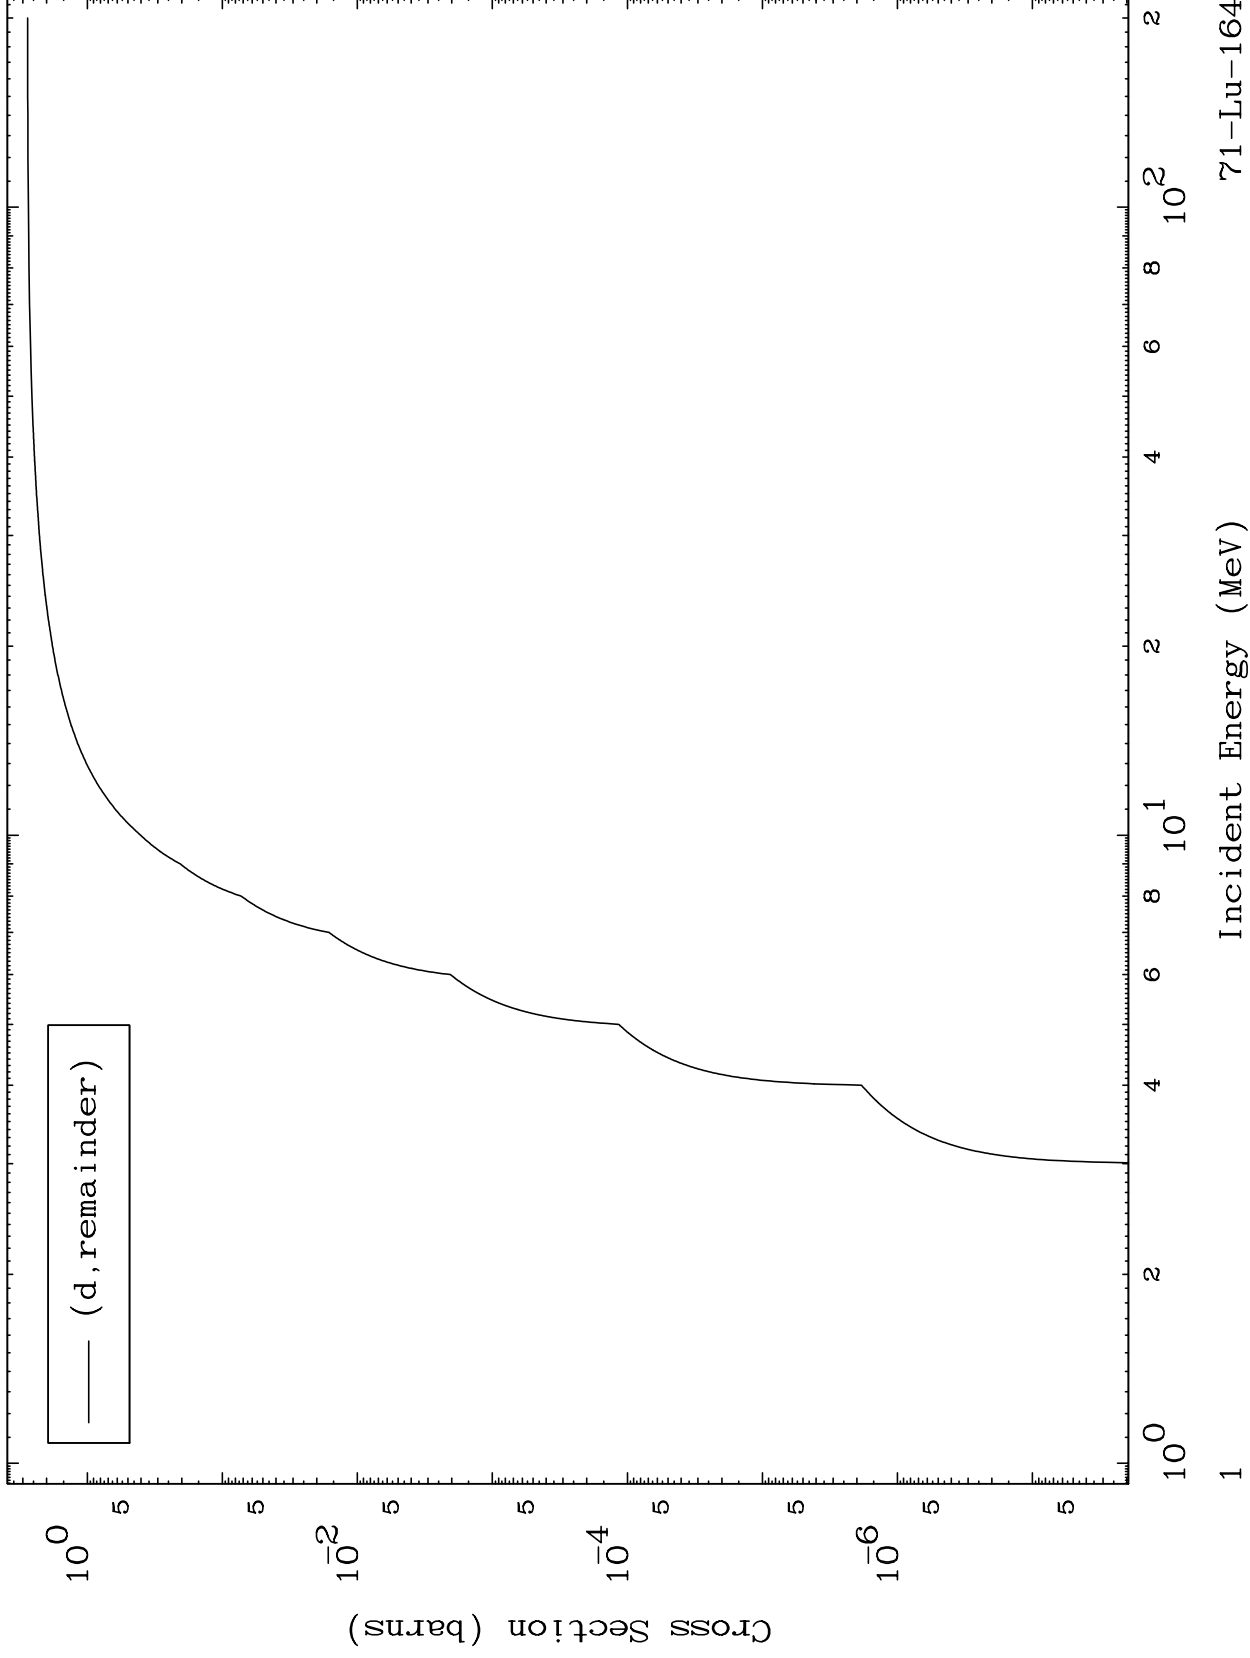

Press Mouse Button to Start

MAT 7092

Deuteron Major
0 Kelvin Cross Sections

71-Lu-164

Incident Energy (MeV)

71-Lu-164