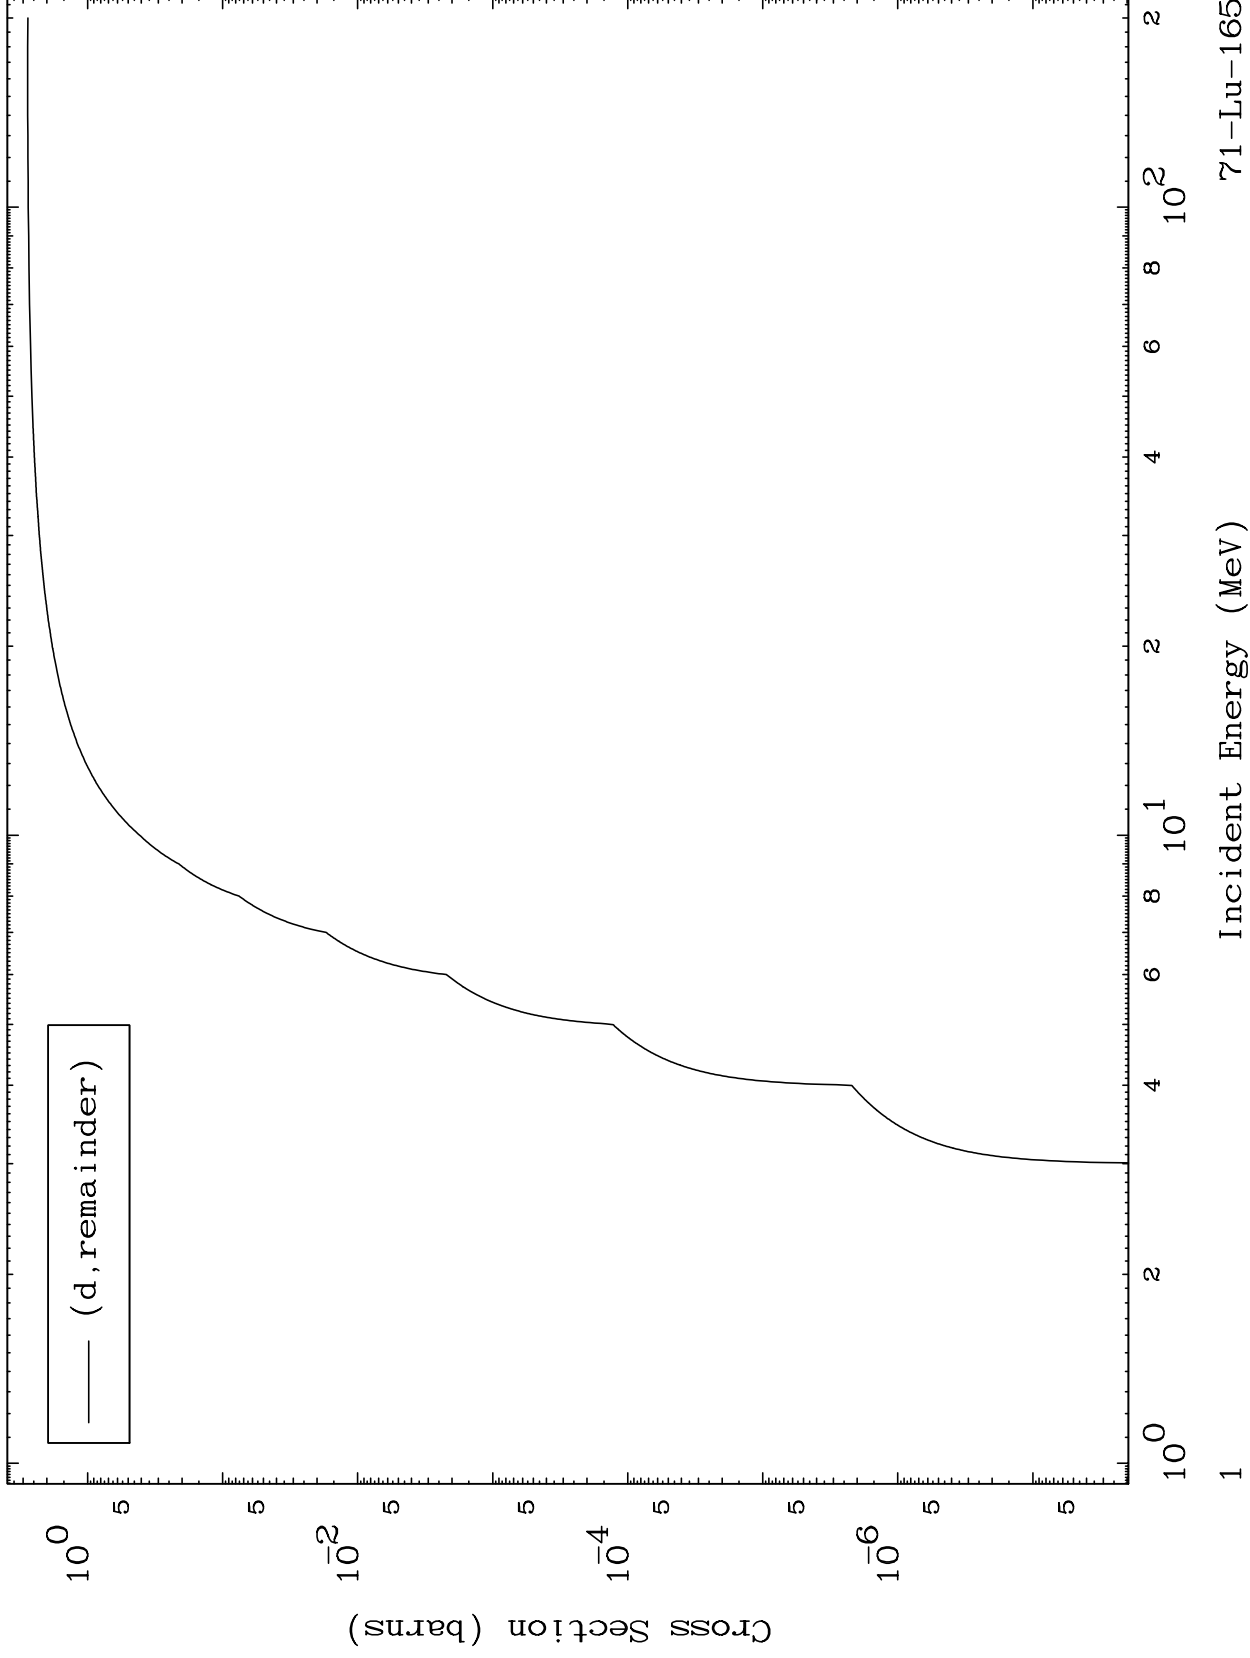

Press Mouse Button to Start

MAT 7095

Deuteron Major  
0 Kelvin Cross Sections

71-Lu-165

Incident Energy (MeV)

71-Lu-165