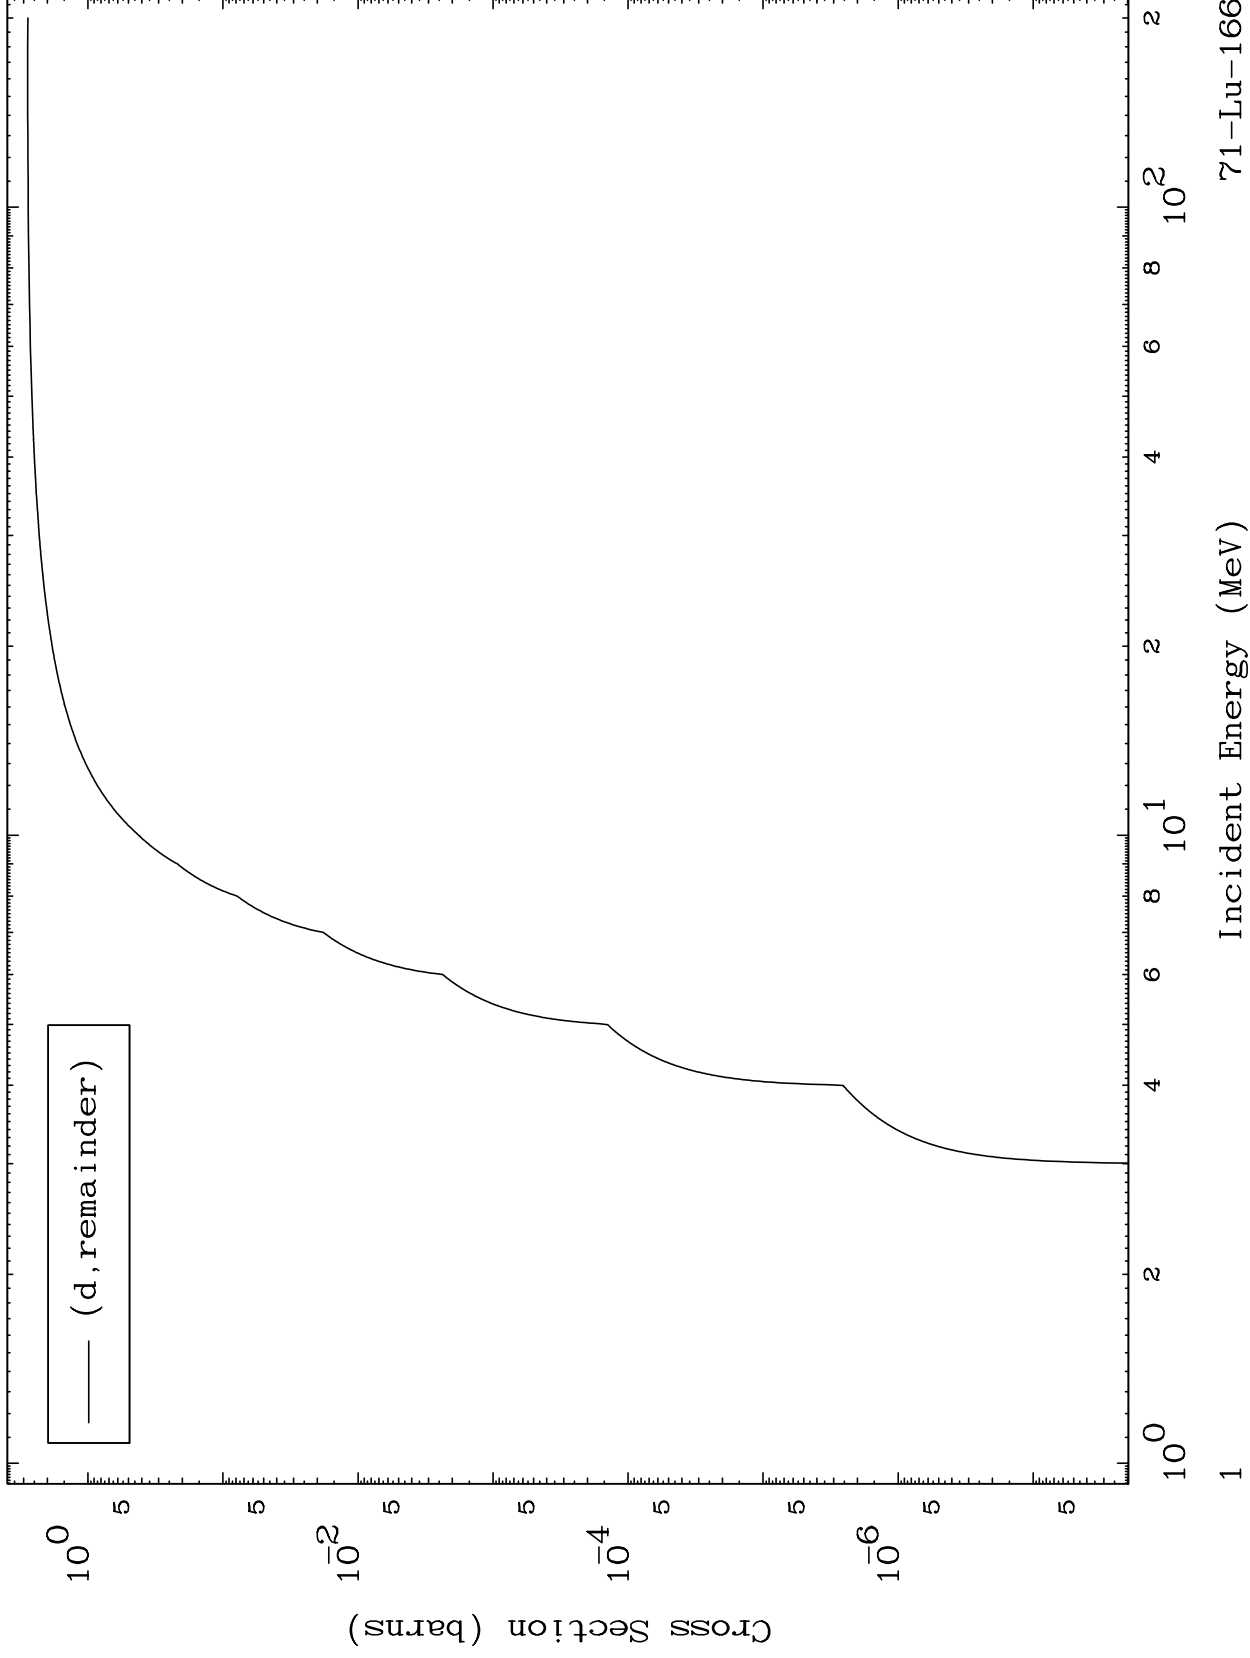

Press Mouse Button to Start

MAT 7098

Deuteron Major
0 Kelvin Cross Sections

71-Lu-166

Incident Energy (MeV)

71-Lu-166