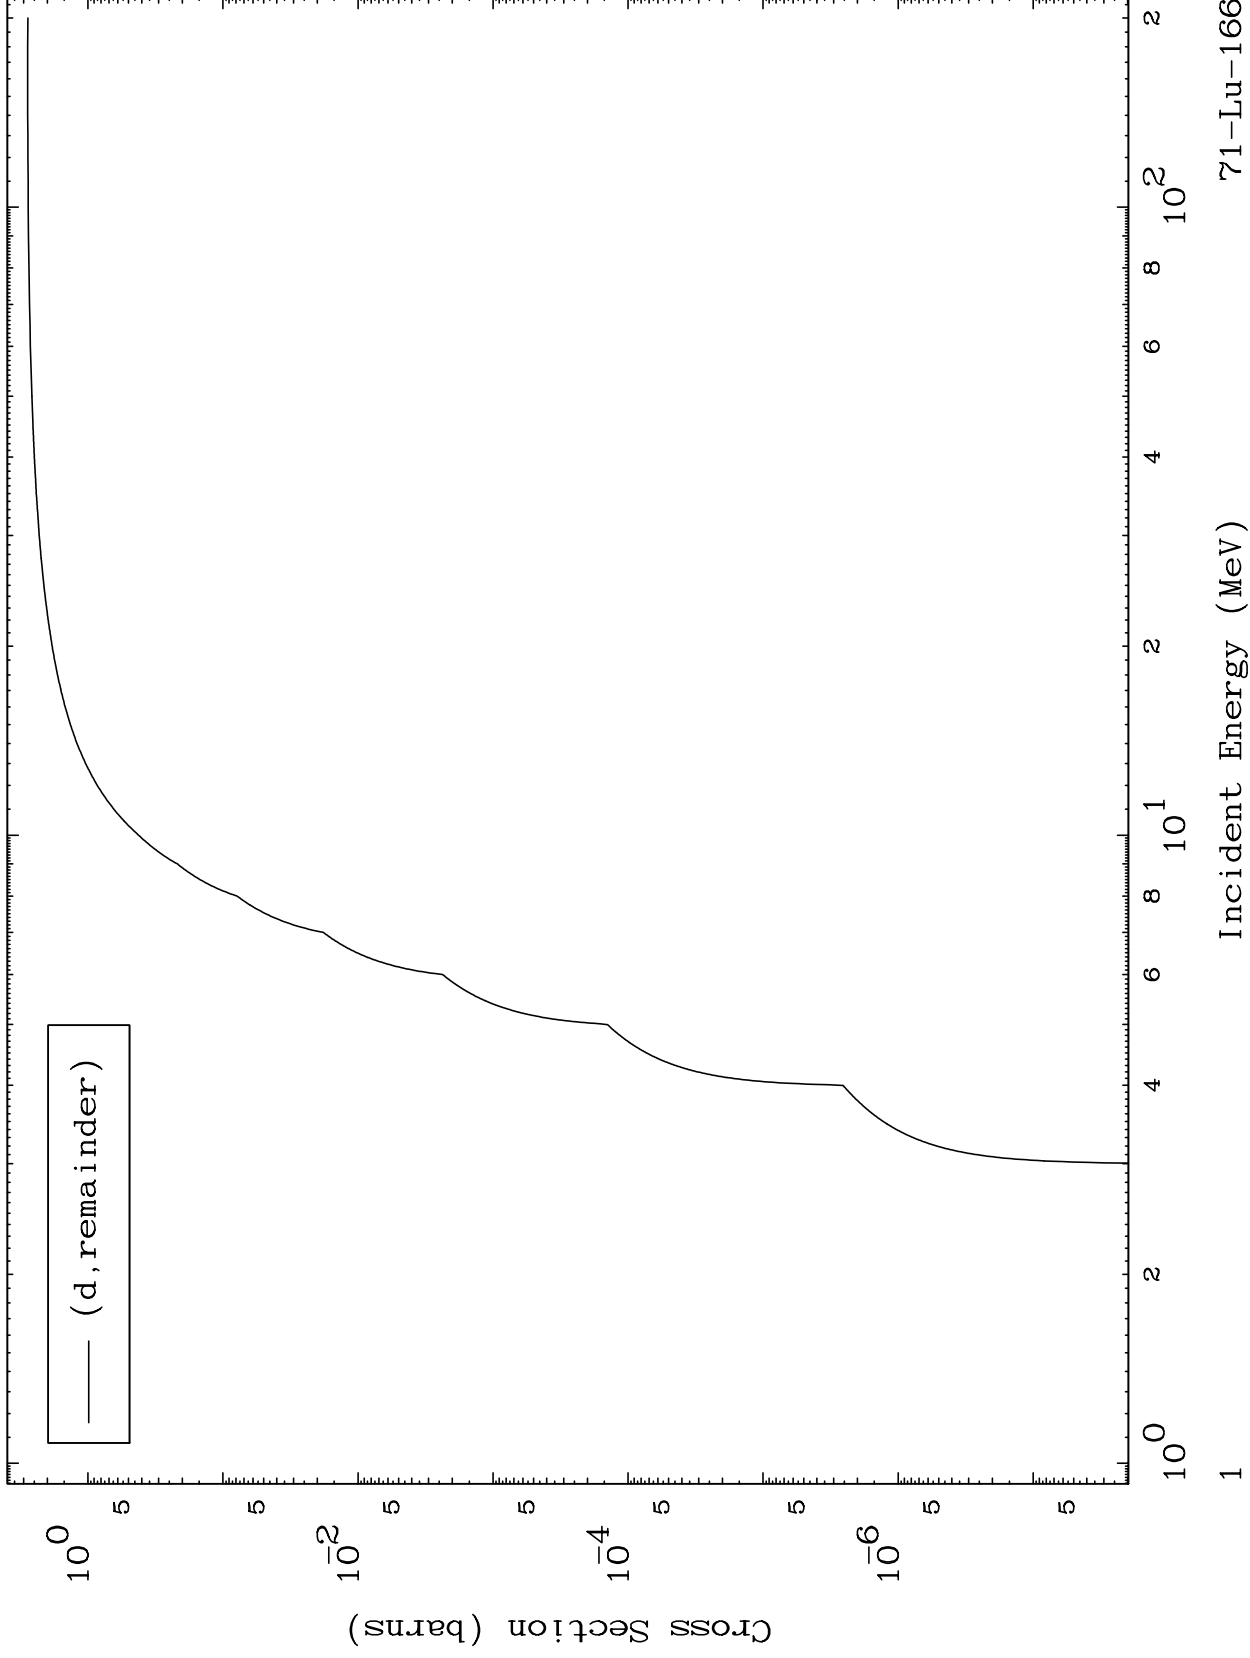

Press Mouse Button to Start

MAT 7099

Deuteron Major  
0 Kelvin Cross Sections

71-Lu-166

71-Lu-166

Incident Energy (MeV)