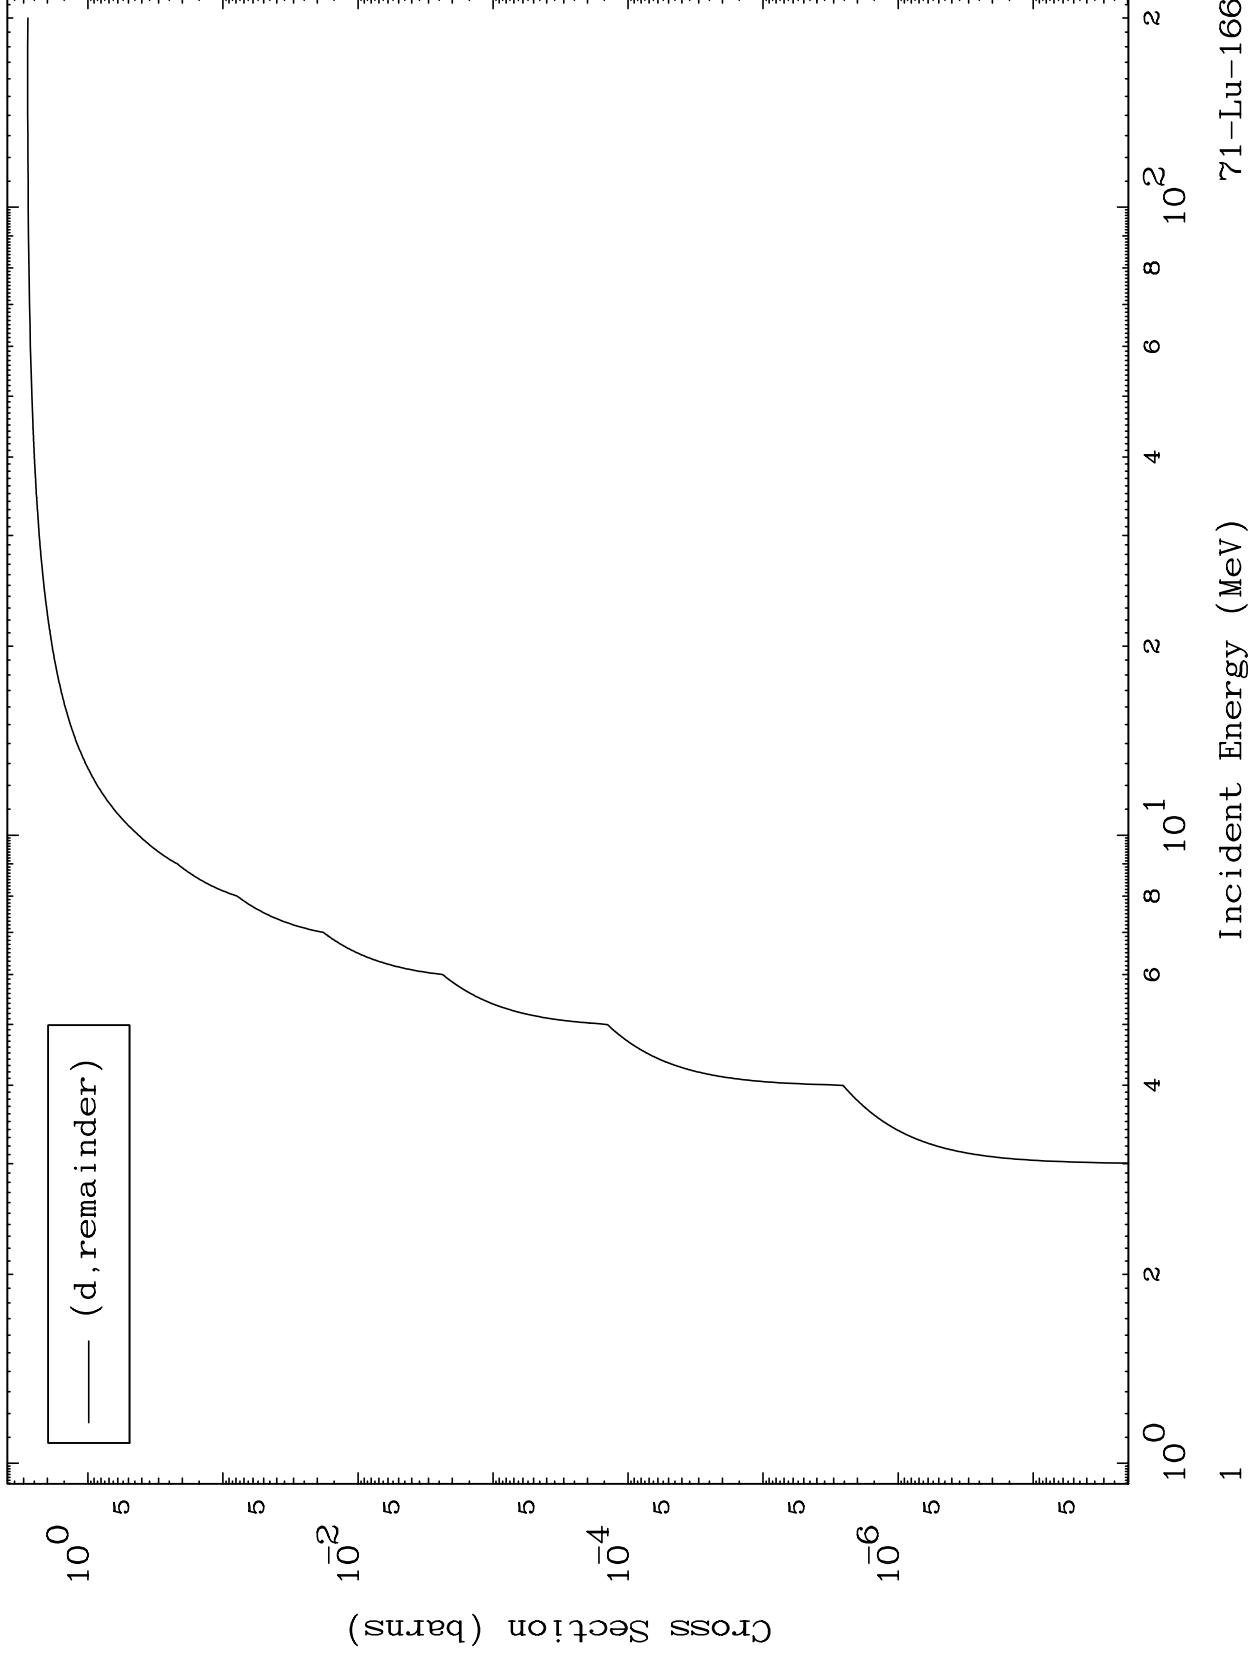

Press Mouse Button to Start

MAT 7100

Deuteron Major
0 Kelvin Cross Sections

71-Lu-166

Incident Energy (MeV)

71-Lu-166